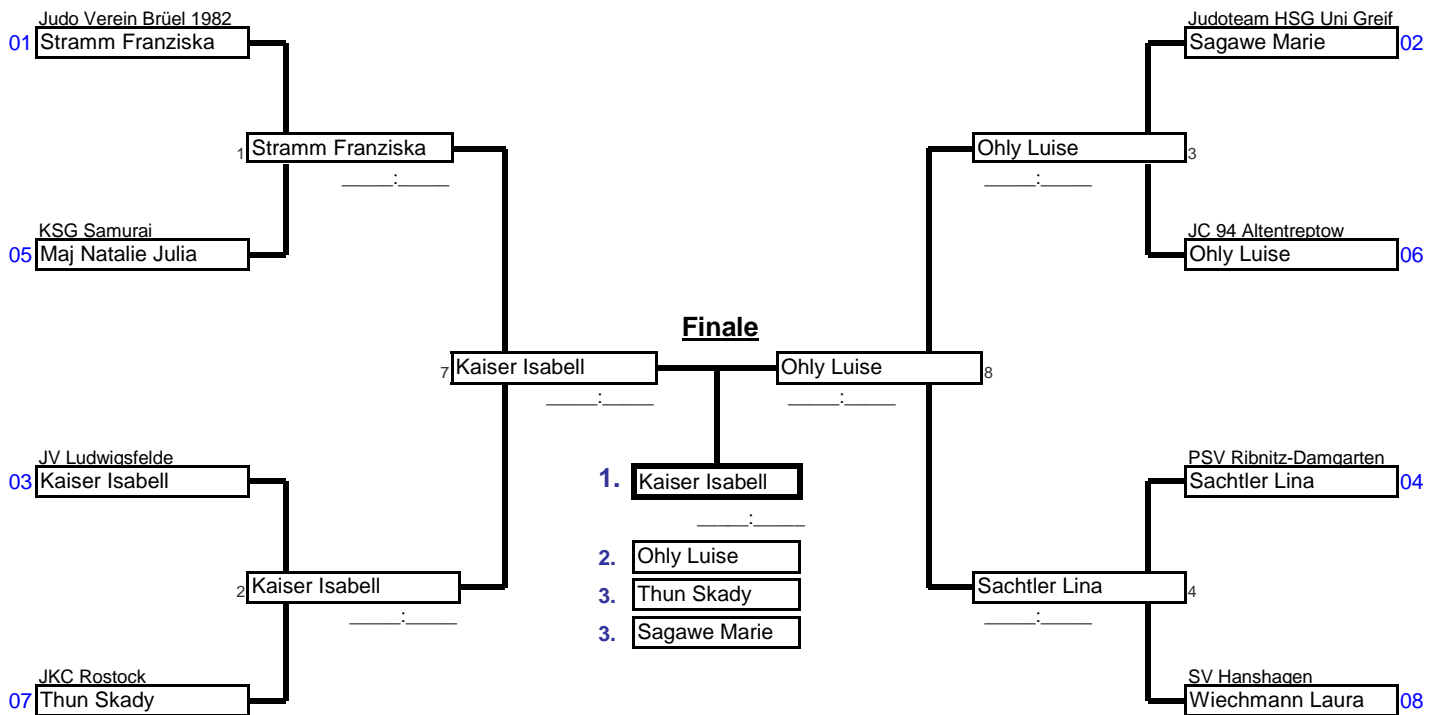

U12 weiblich	27 kg	Hanse-Cup 2005	05. und 06. März 2005	Schönwalde-Center, Greifswald	5.03.2005	8 Tln.
Doppel KO-System für bis zu 8 Teilnehmer					2 min	Matte _

Vorrundenkämpfe bis Finale

Trostrunde