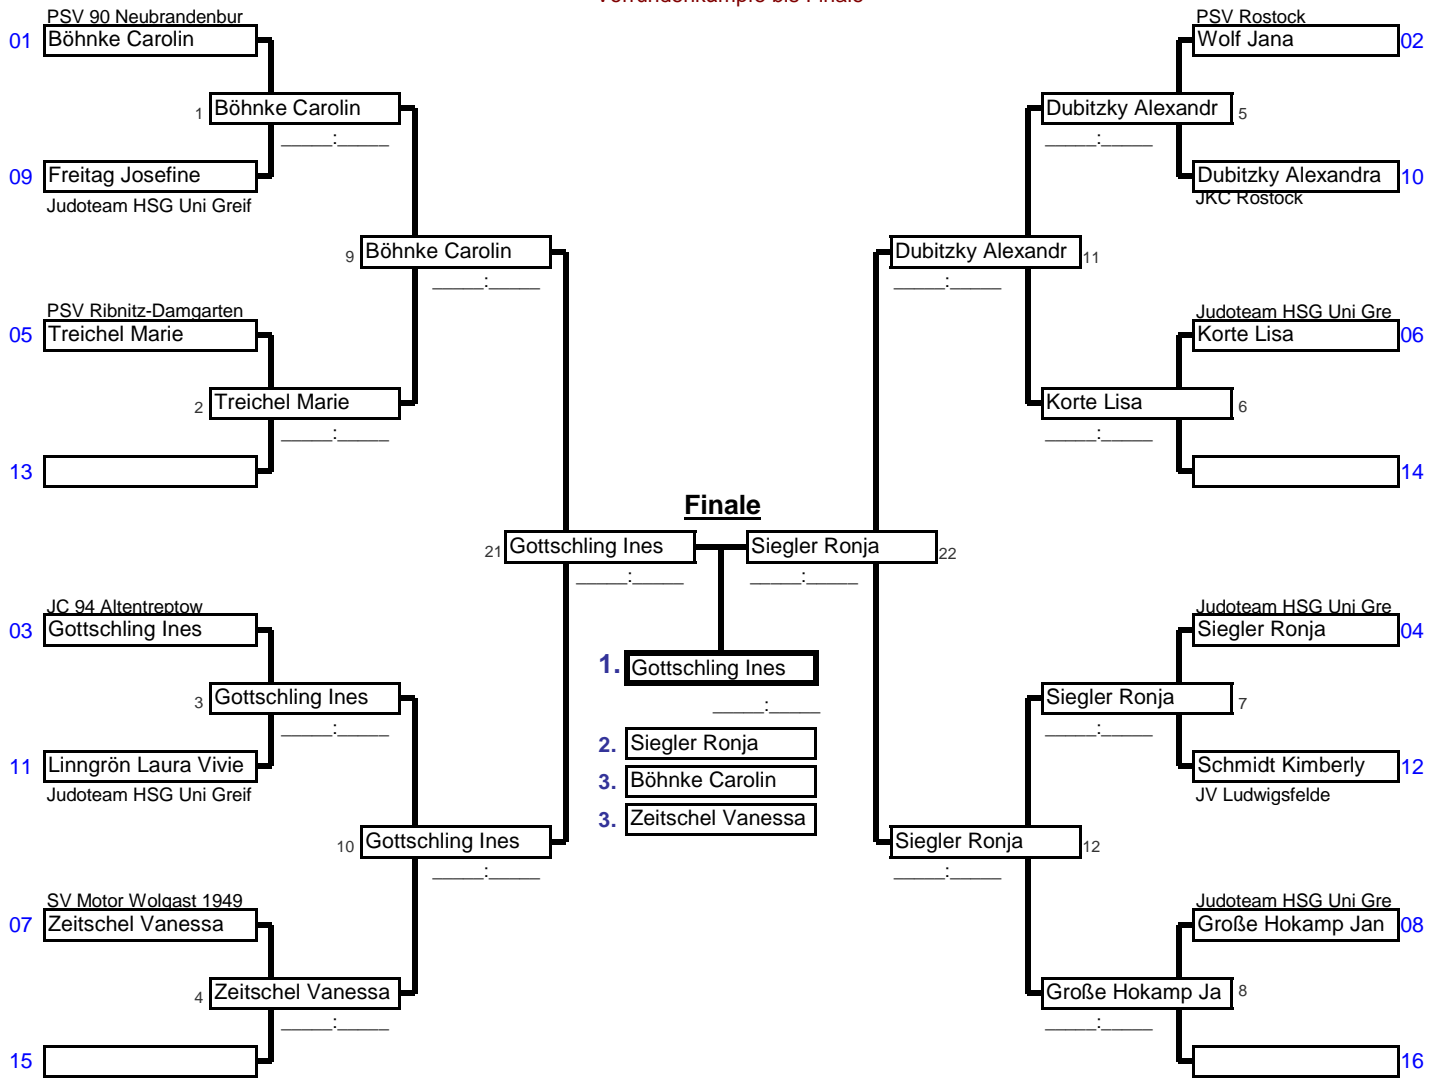

U12 weiblich	30 kg	Hanse-Cup 2005	05. und 06. März 2005	Schönwalde-Center, Greifswald	5.03.2005	12 Tln.
Doppel KO-System für bis zu 16 Teilnehmer					2 min	Matte _

Vorrundenkämpfe bis Finale

Trostrunde