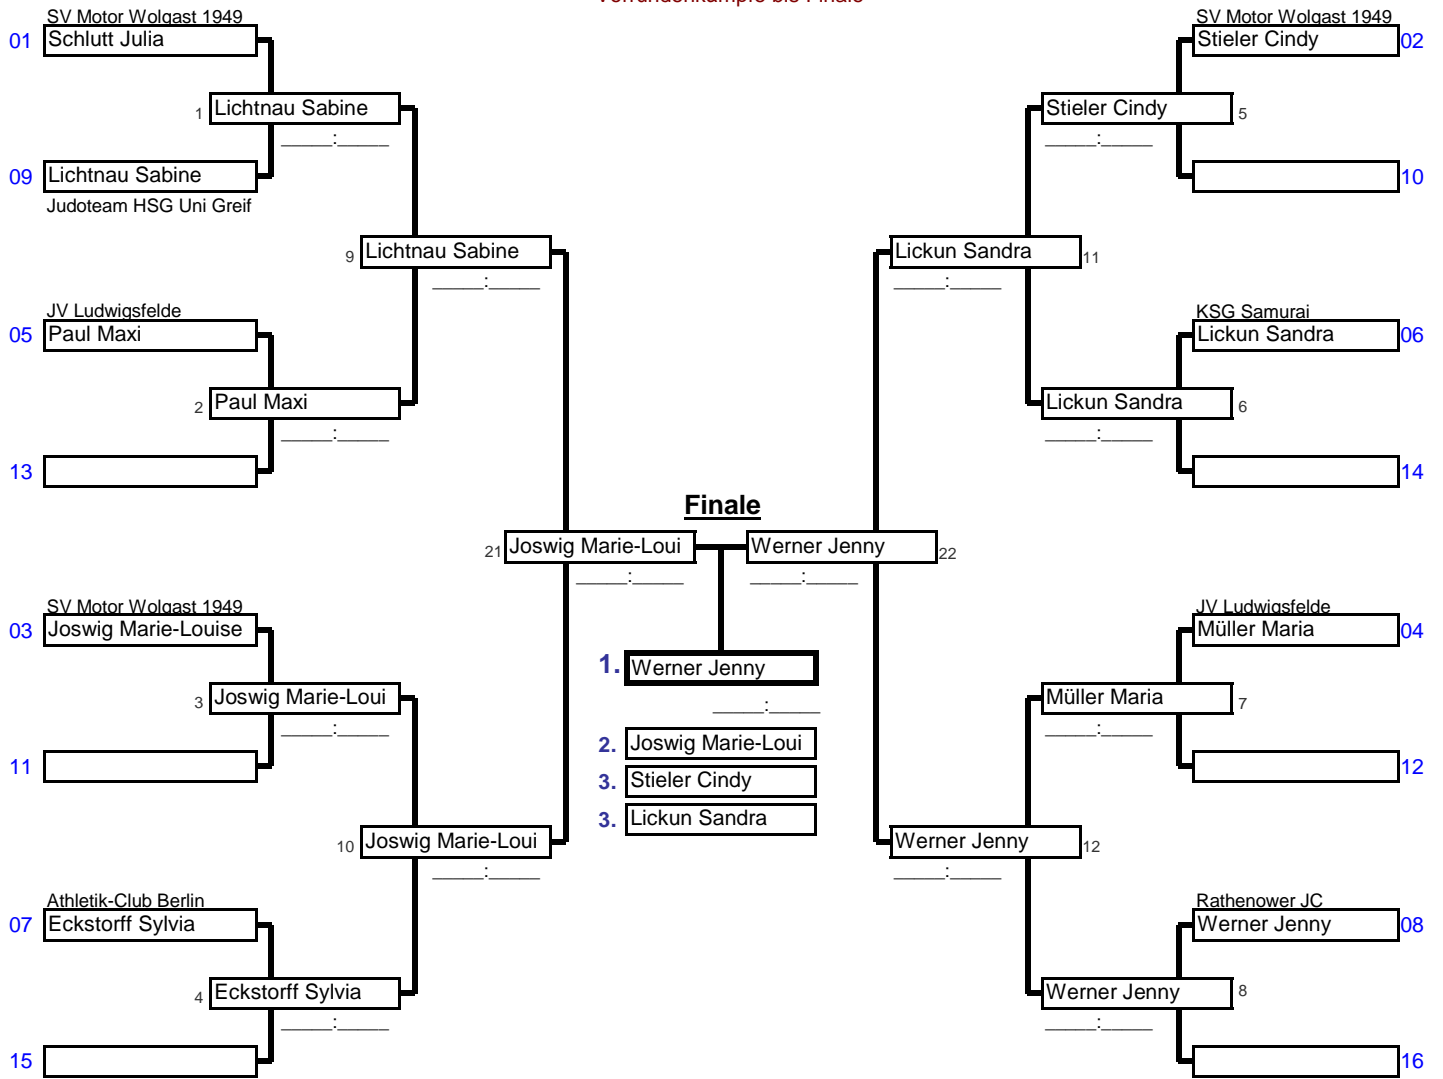

U12 weiblich	36 kg	Hanse-Cup 2005	05. und 06. März 2005	Schönwalde-Center, Greifswald	5.03.2005	9 Tln.
Doppel KO-System für bis zu 16 Teilnehmer					2 min	Matte _

Vorrundenkämpfe bis Finale

Trostrunde