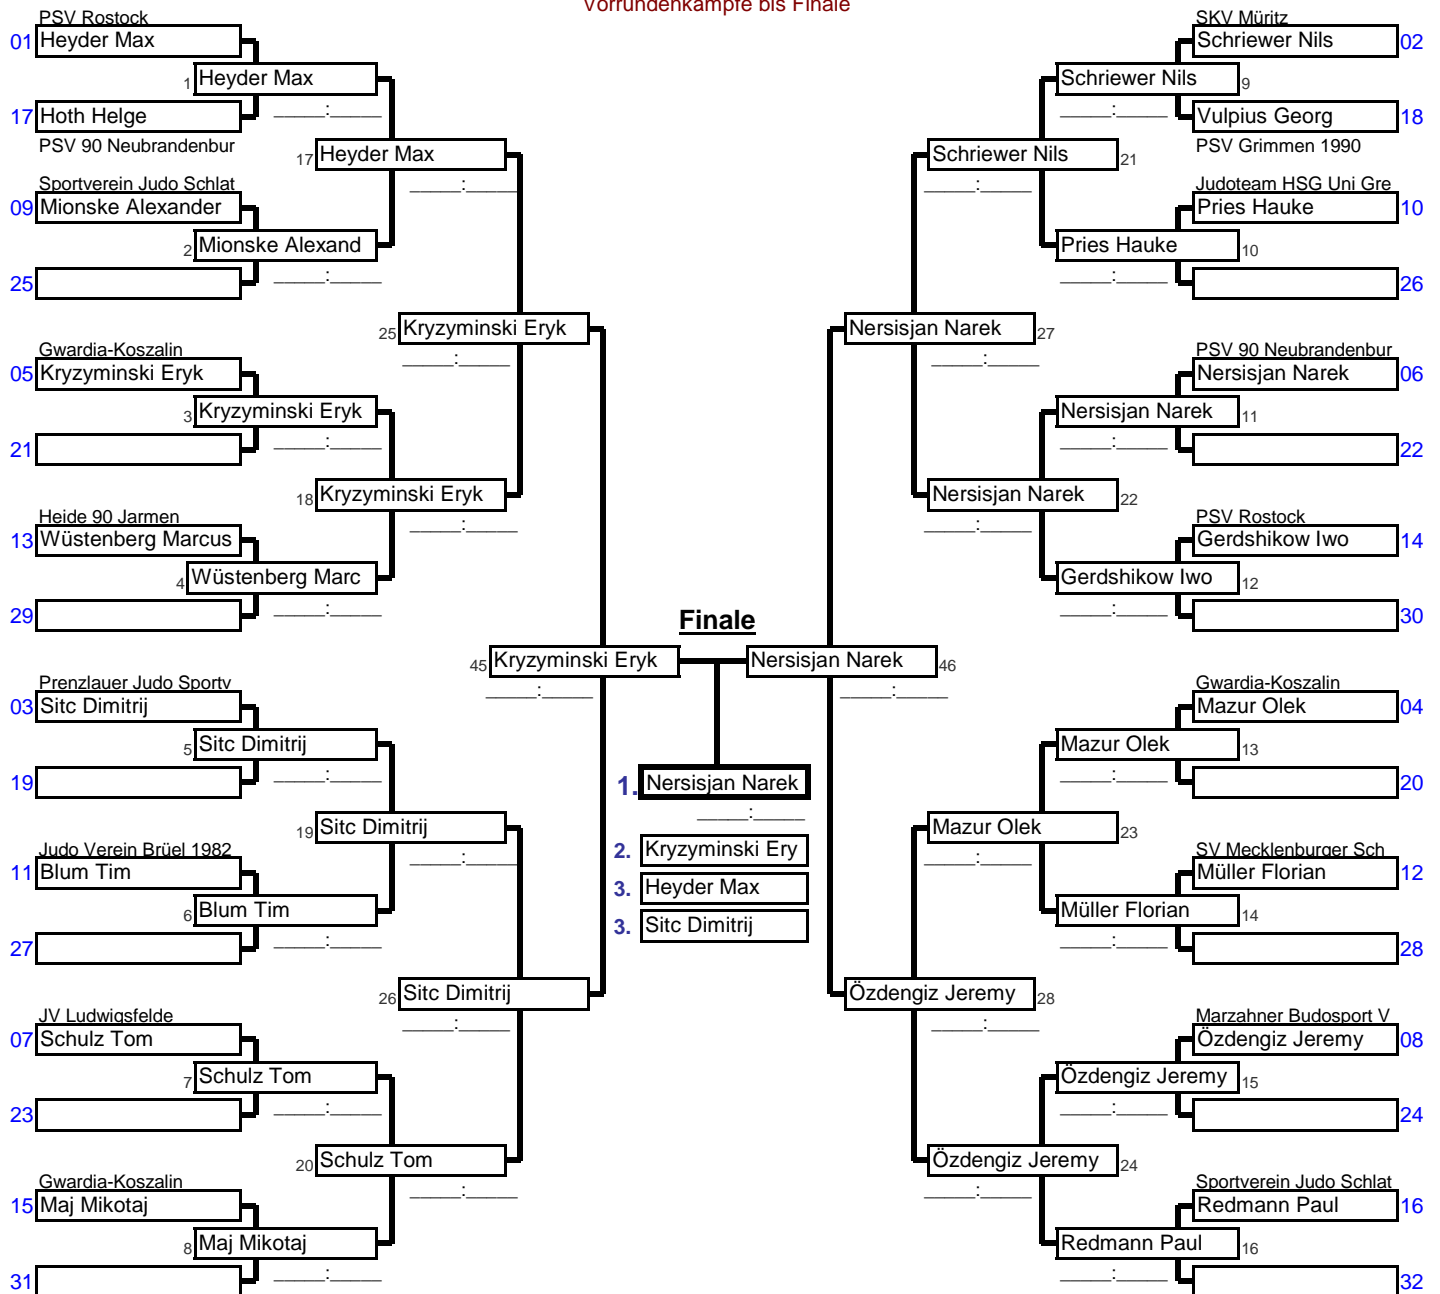

<b>U12 männlich</b>	<b>31 kg</b>	Hanse-Cup 2005	05. und 06. März 2005	Schönwalde-Center, Greifswald	5.03.2005	18 Tln.
Doppel KO-System für bis zu 32 Teilnehmer					2 min	Matte _

Vorrundenkämpfe bis Finale

<b>U12 männlich</b>	<b>31 kg</b>	Hanse-Cup 2005	05. und 06. März 2005	Schönwalde-Center, Greifswald	5.03.2005	18 Tln.
Doppel KO-System für bis zu 32 Teilnehmer					2 min	Matte _

Trostrunde