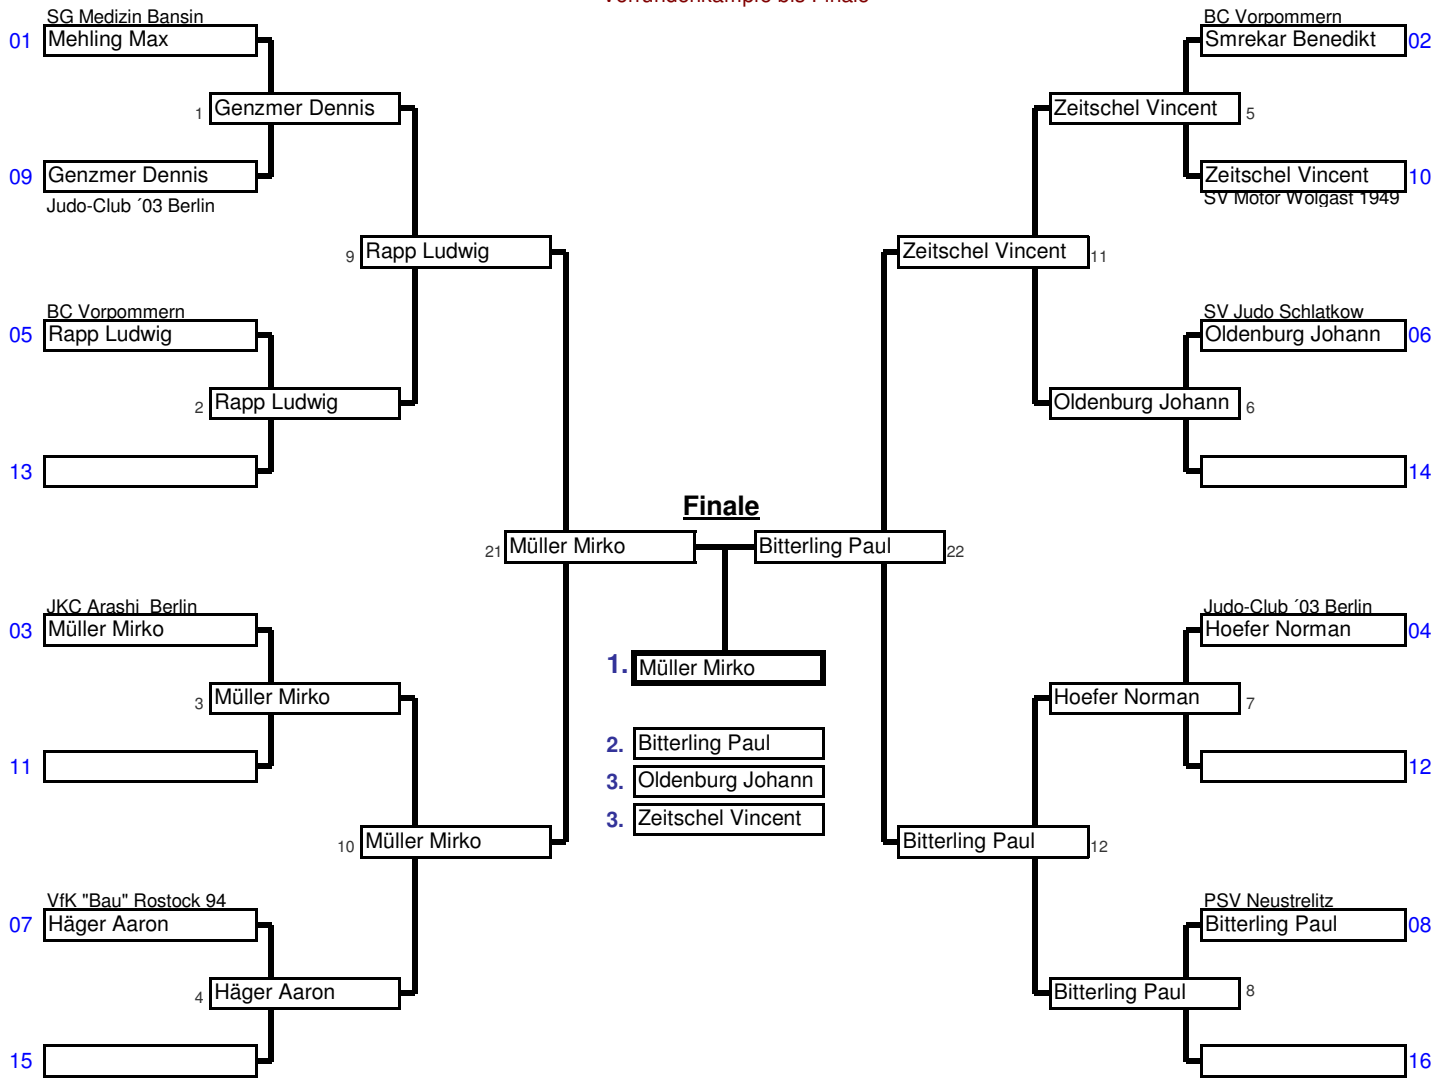

<b>U12 männlich</b>	<b>25 kg</b>	Hanse-Cup 2008	Kaderturnier M/V	Mehrzweckhalle, Greif	01./02.03.2008	10	Tln.
<b>Doppel KO-System für bis zu 16 Teilnehmer</b>						2 min	<b>Matte</b> _

Vorrundenkämpfe bis Finale

Trostrunde