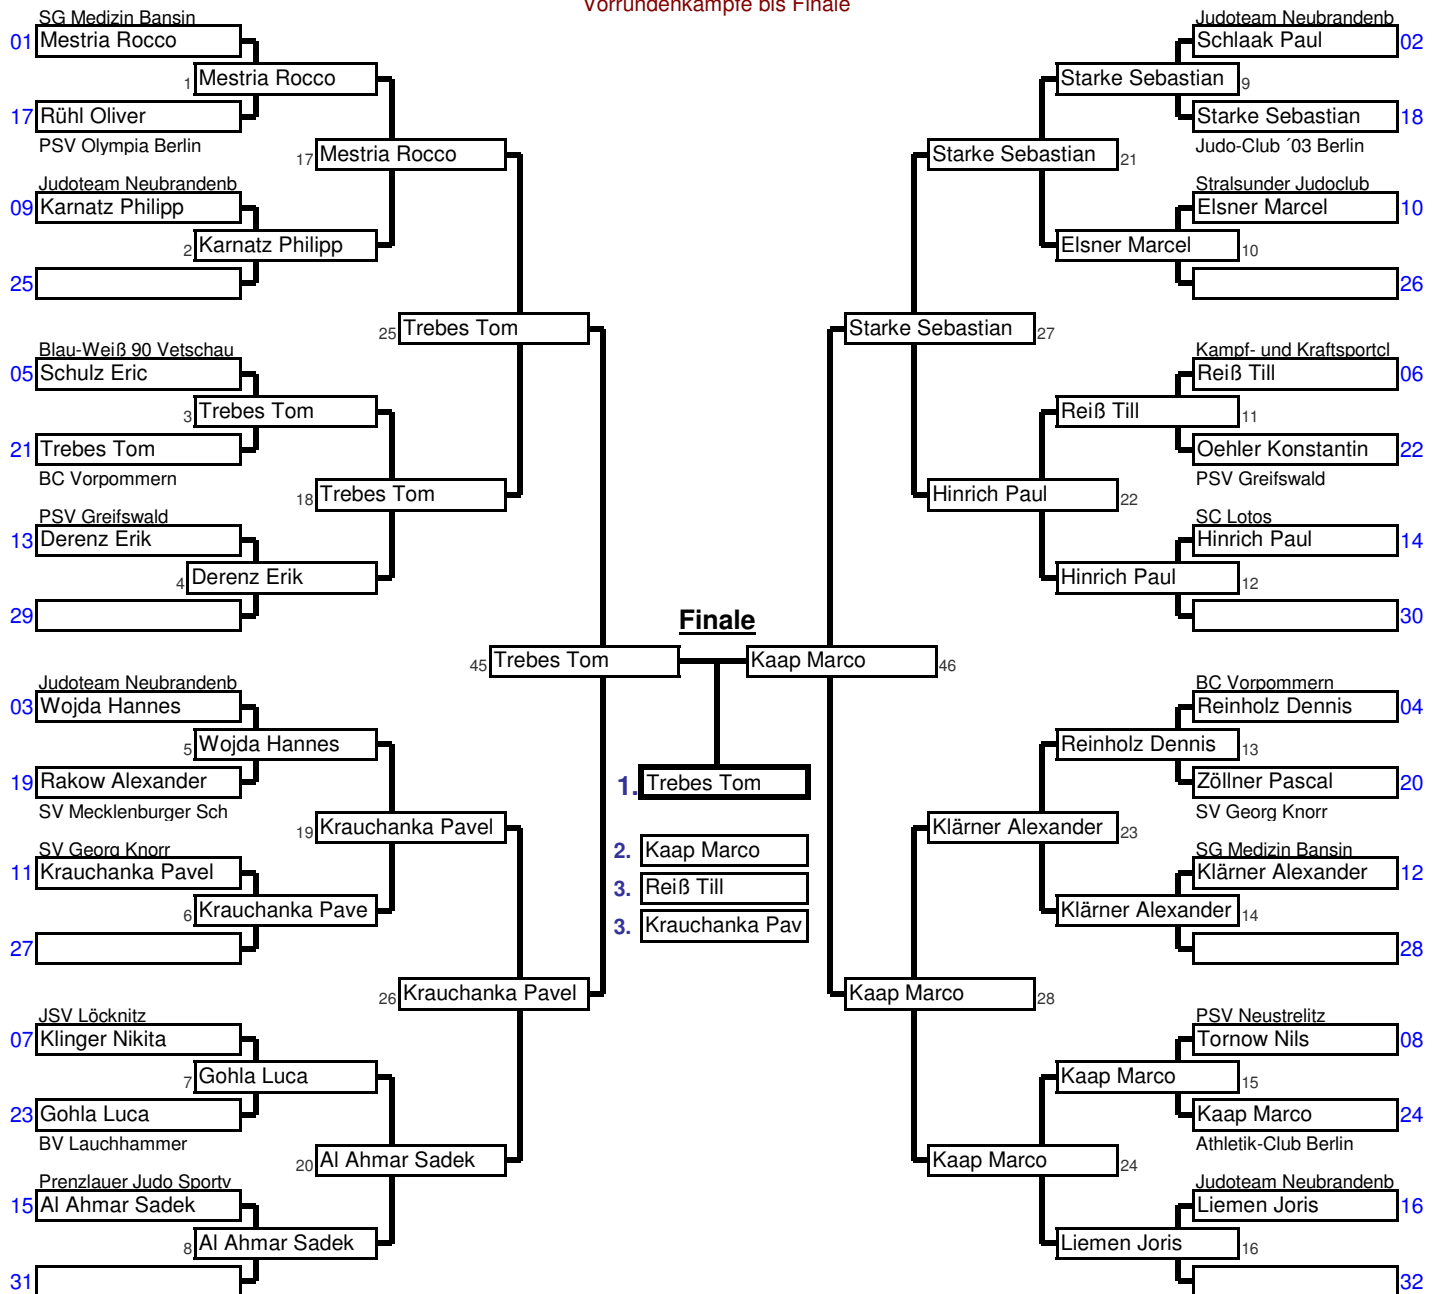

U12 männlich	28 kg	Hanse-Cup 2008	Kaderturnier M/V	Mehrzweckhalle, Greif	01./02.03.2008	24	Tln.
Doppel KO-System für bis zu 32 Teilnehmer						2 min	Matte _

Vorrundenkämpfe bis Finale

U12 männlich	28 kg	Hanse-Cup 2008	Kaderturnier M/V	Mehrzweckhalle, Greif	01./02.03.2008	24	Tln.
Doppel KO-System für bis zu 32 Teilnehmer						2 min	Matte _

Trostrunde