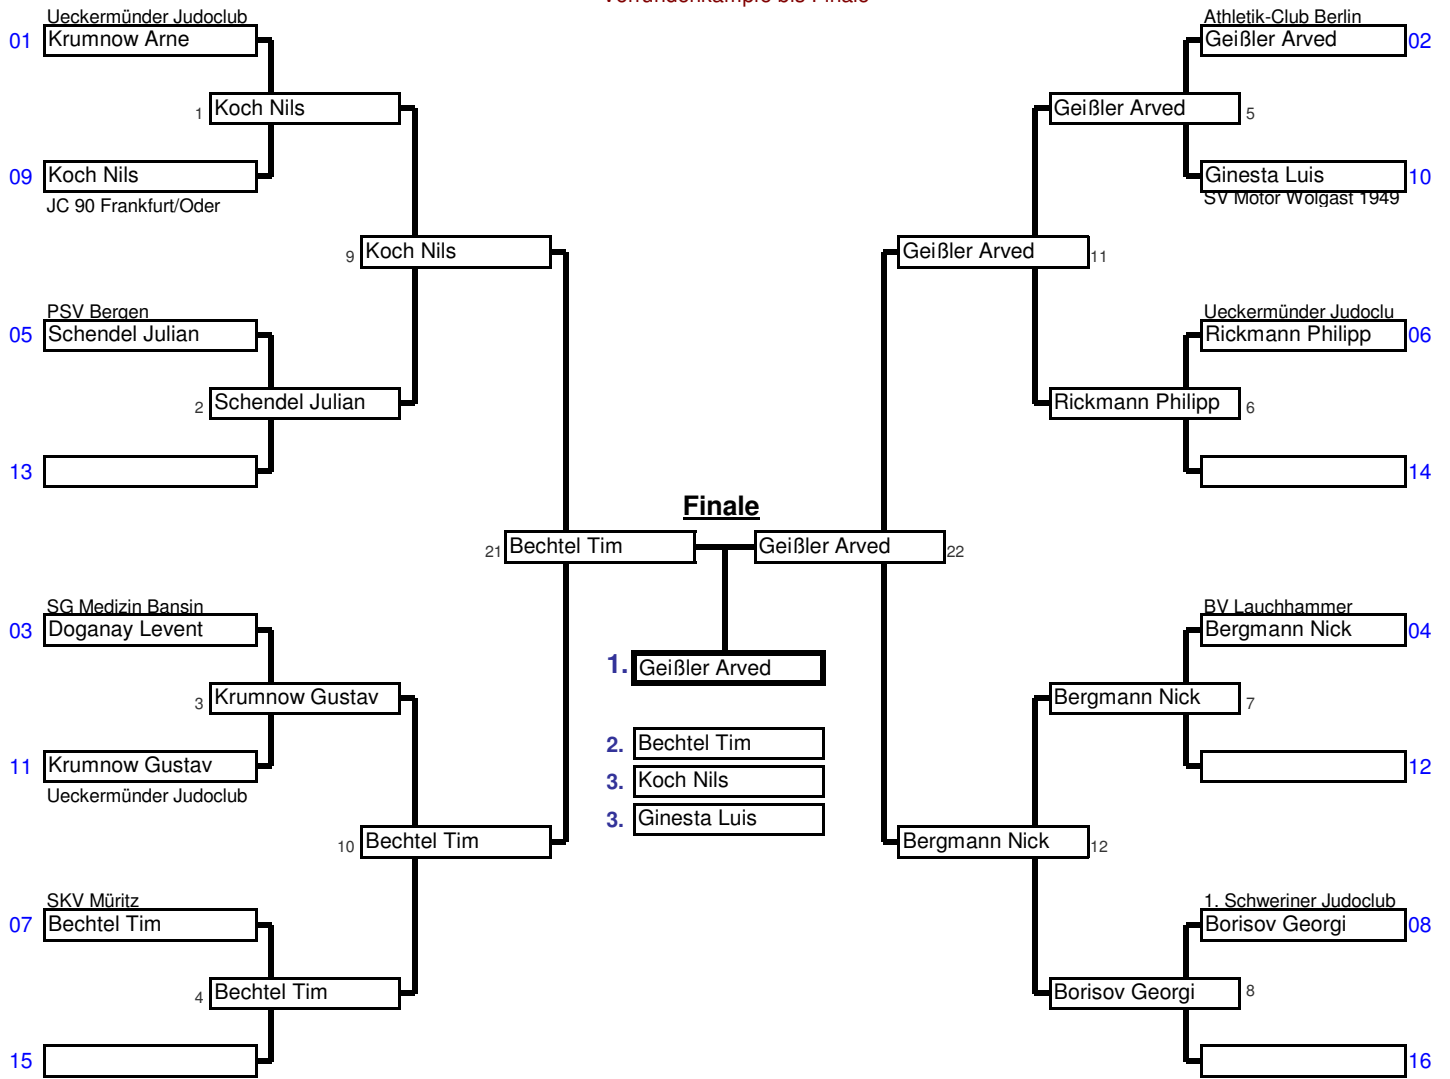

U12 männlich	30 kg	Hanse-Cup 2008	Kaderturnier M/V	Mehrzweckhalle, Greif	01./02.03.2008	11	Tln.
Doppel KO-System für bis zu 16 Teilnehmer						2 min	Matte _

Vorrundenkämpfe bis Finale

Trostrunde