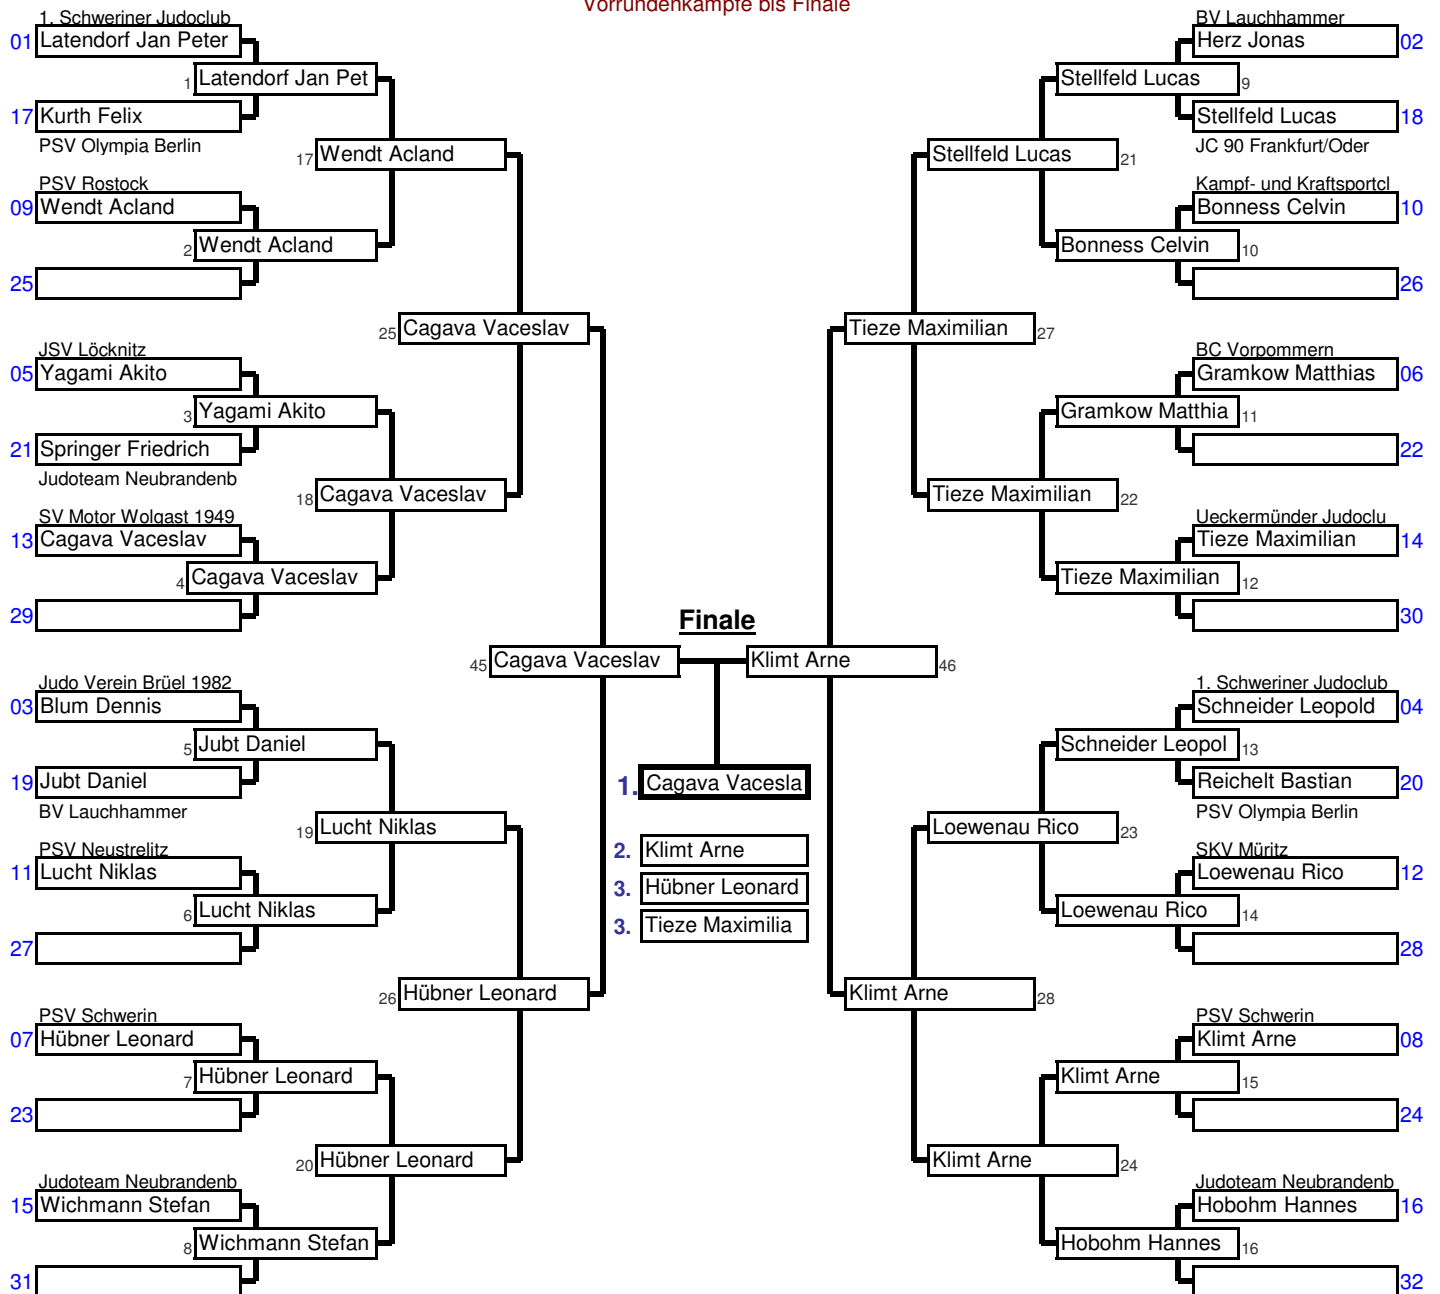

U12 männlich	32 kg	Hanse-Cup 2008	Kaderturnier M/V	Mehrzweckhalle, Greif	01./02.03.2008	21	Tln.
Doppel KO-System für bis zu 32 Teilnehmer					2 min	Matte _	

Vorrundenkämpfe bis Finale

U12 männlich	32 kg	Hanse-Cup 2008	Kaderturnier M/V	Mehrzweckhalle, Greif	01./02.03.2008	21	Tln.
Doppel KO-System für bis zu 32 Teilnehmer					2 min	Matte _	

Trostrunde