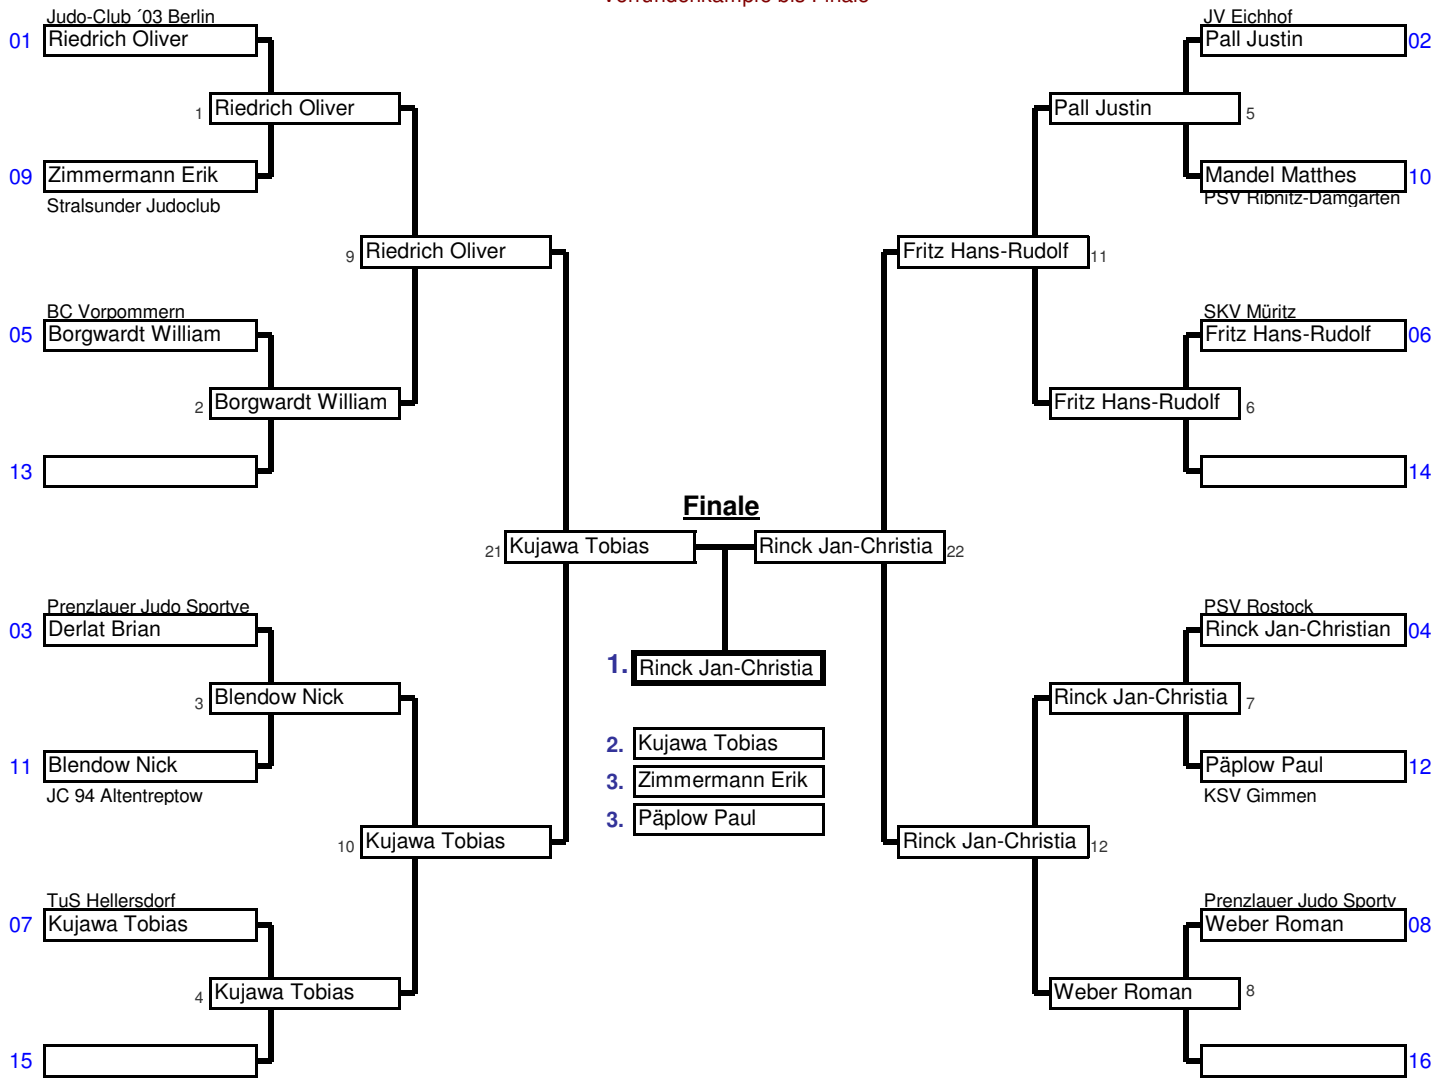

<b>U12 männlich</b>	<b>34 kg</b>	Hanse-Cup 2008	Kaderturnier M/V	Mehrzweckhalle, Greif	01./02.03.2008	12	Tln.
Doppel KO-System für bis zu 16 Teilnehmer						2 min	Matte _

Vorrundenkämpfe bis Finale

Trostrunde