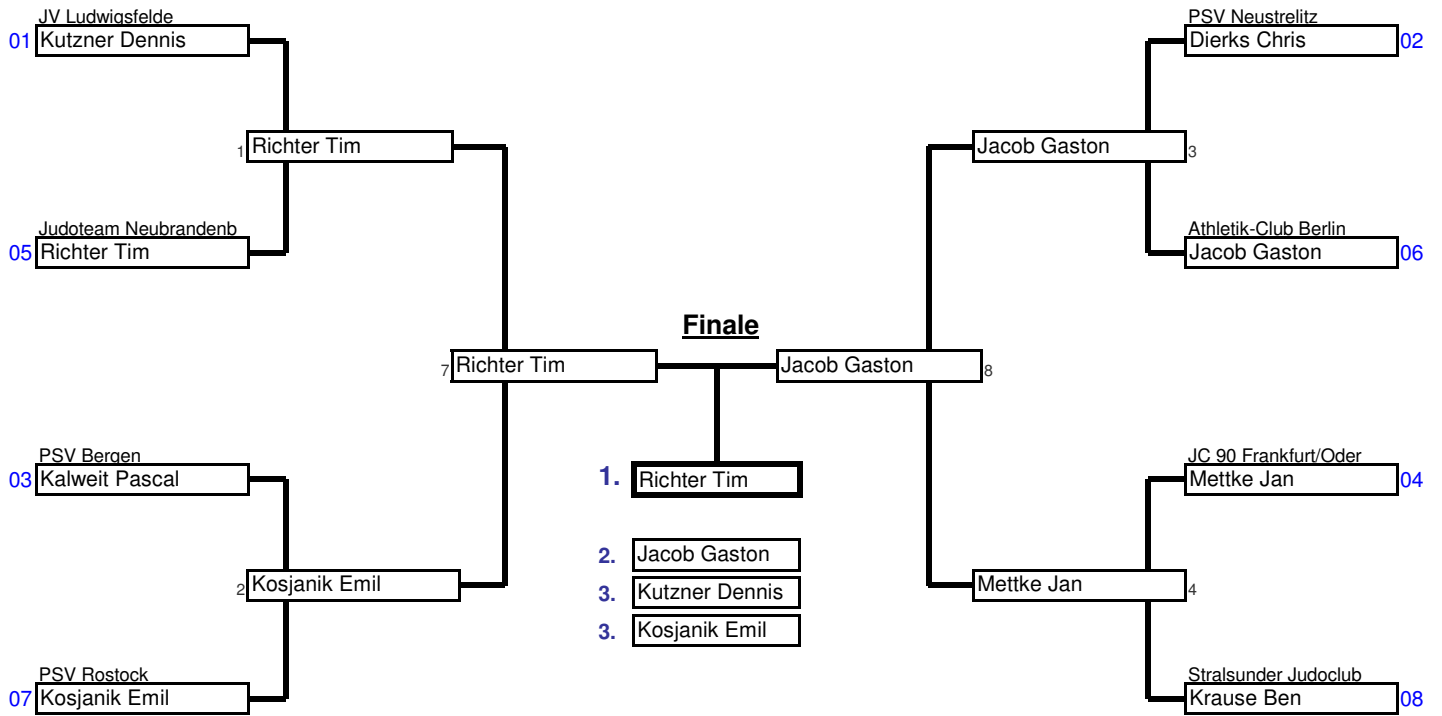

U12 männlich	36 kg	Hanse-Cup 2008	Kaderturnier M/V	Mehrzweckhalle, Greif	01./02.03.2008	8	Tln.
Doppel KO-System für bis zu 8 Teilnehmer						2 min	Matte _

Vorrundenkämpfe bis Finale

Trostrunde