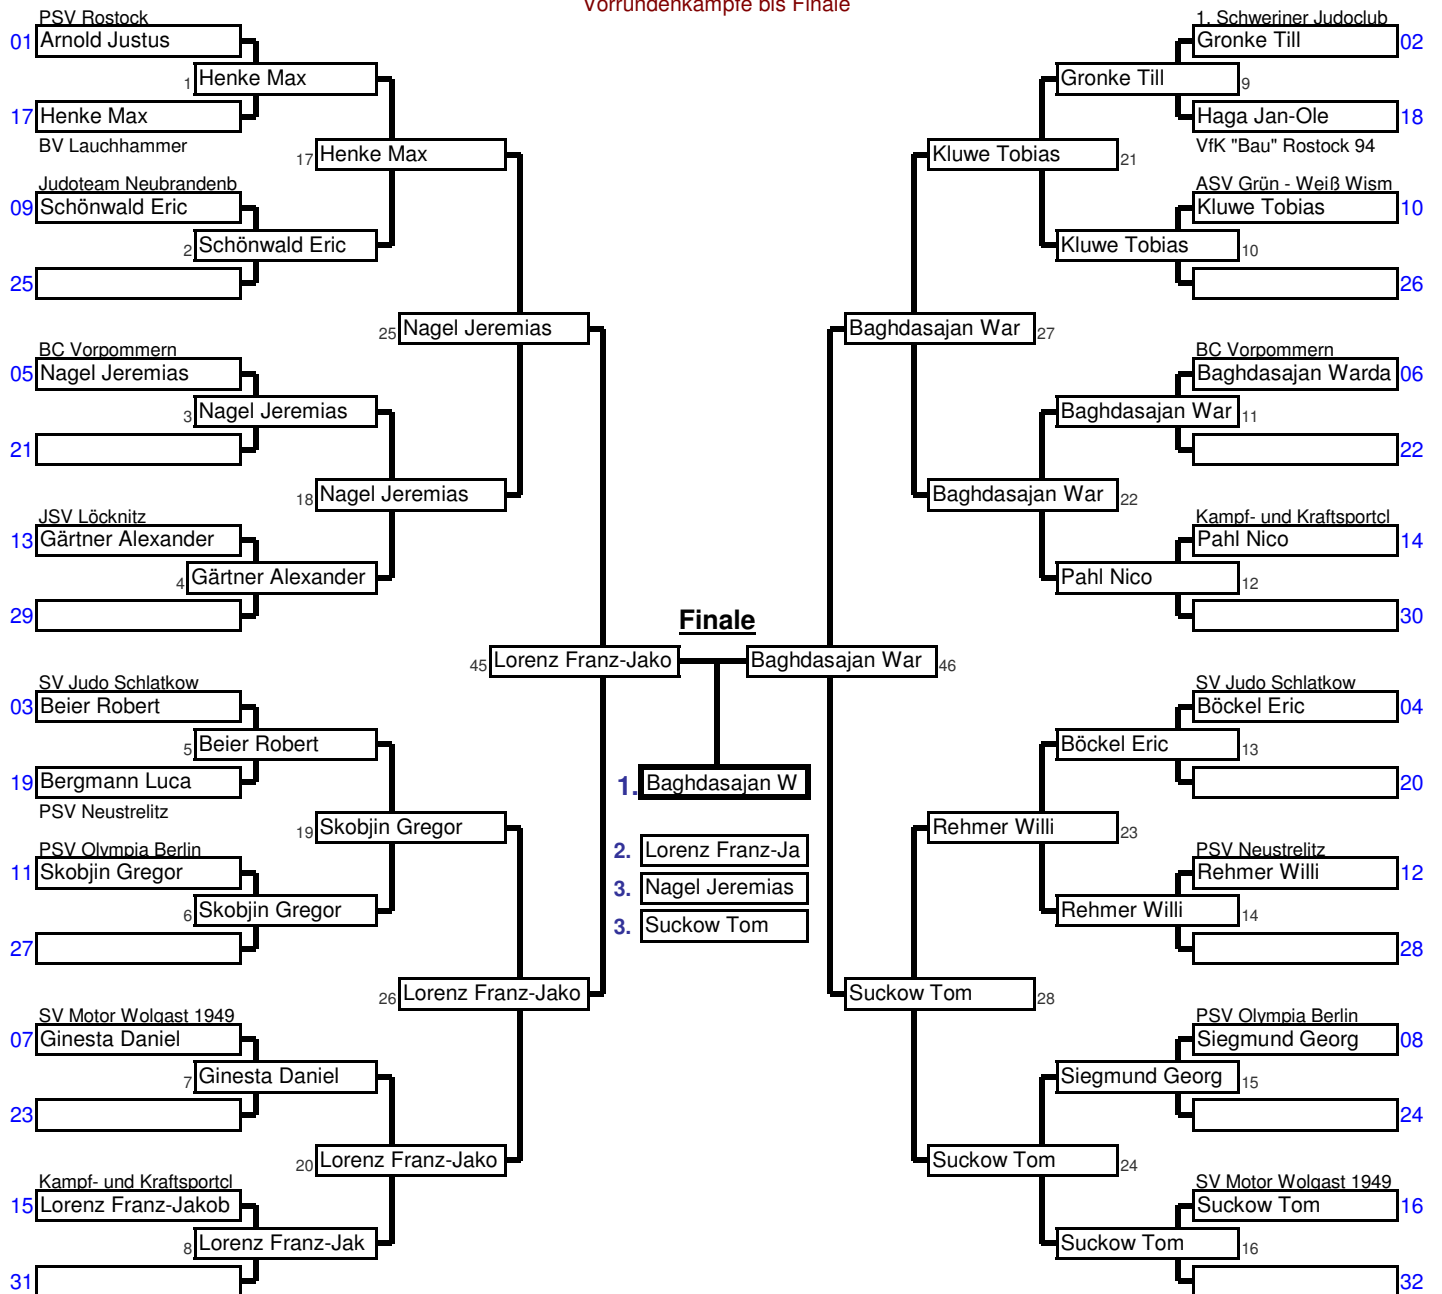

U12 männlich	38 kg	Hanse-Cup 2008	Kaderturnier M/V	Mehrzweckhalle, Greif	01./02.03.2008	19	Tln.
Doppel KO-System für bis zu 32 Teilnehmer						2 min	Matte _

Vorrundenkämpfe bis Finale

U12 männlich	38 kg	Hanse-Cup 2008	Kaderturnier M/V	Mehrzweckhalle, Greif	01./02.03.2008	19	Tln.
Doppel KO-System für bis zu 32 Teilnehmer						2 min	Matte _

Trostrunde