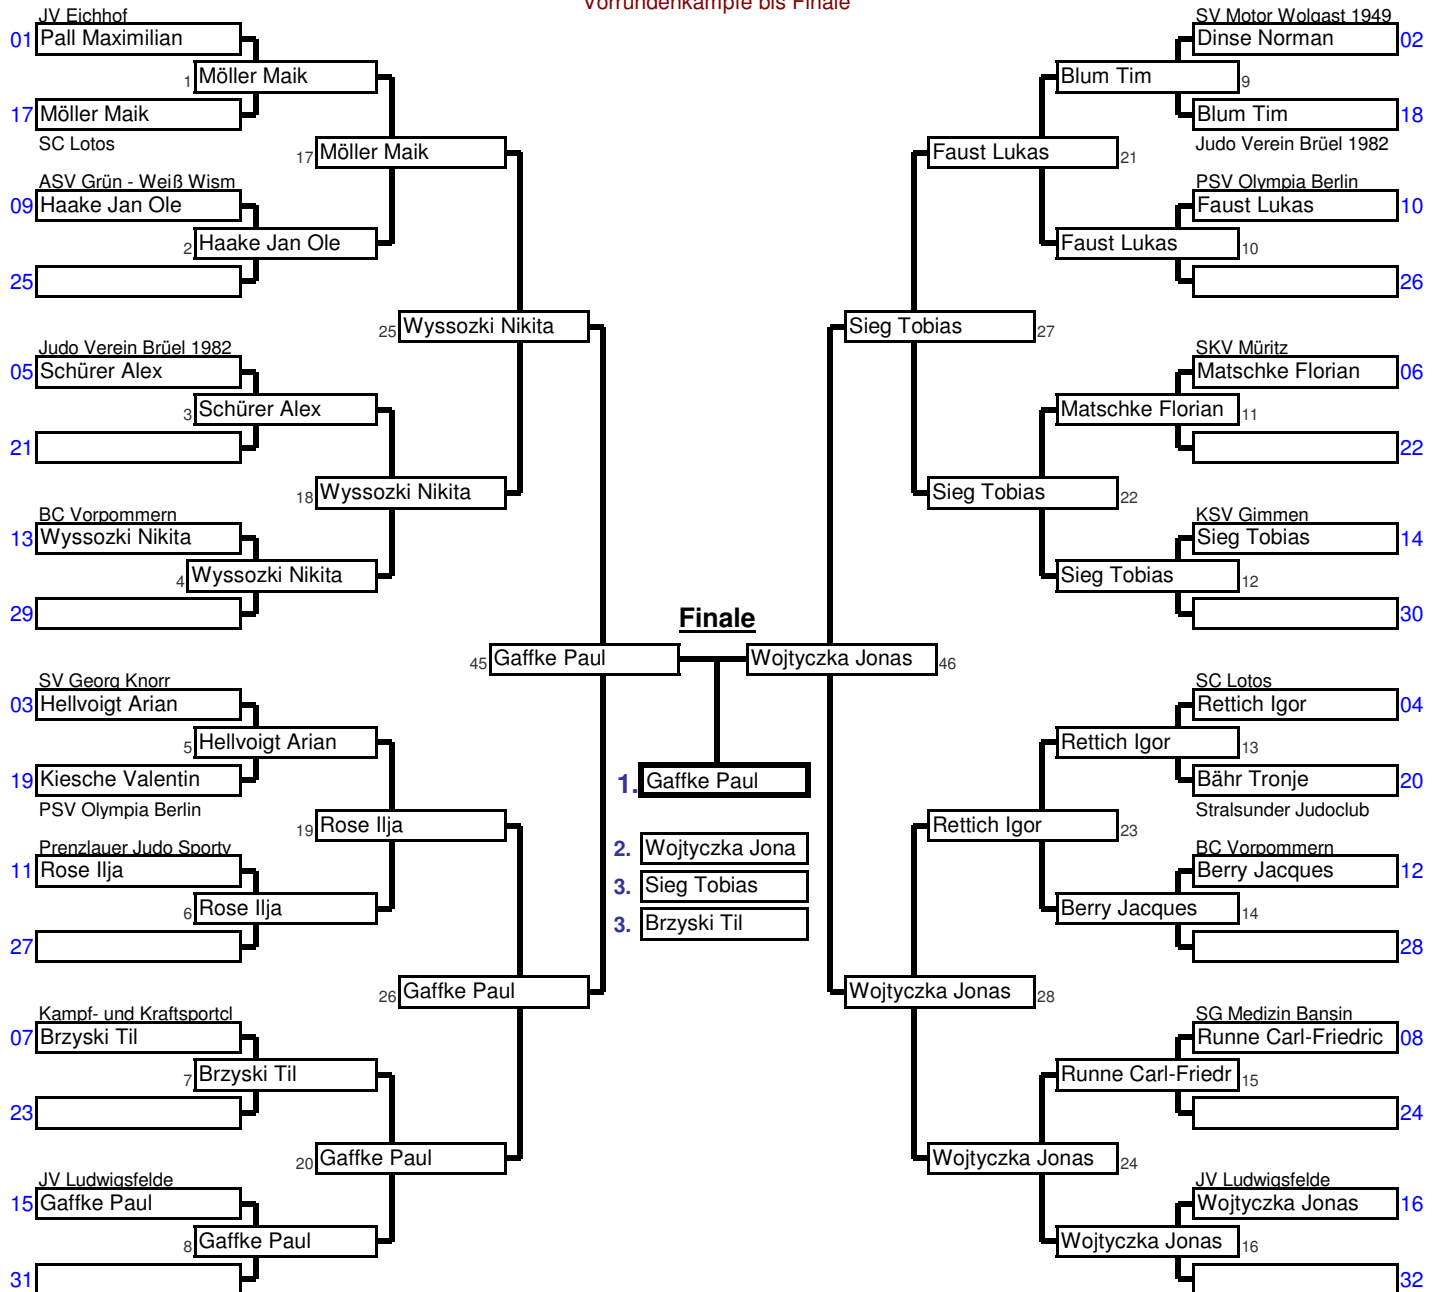

U12 männlich	42 kg	Hanse-Cup 2008	Kaderturnier M/V	Mehrzweckhalle, Greif	01./02.03.2008	20	Tln.
Doppel KO-System für bis zu 32 Teilnehmer						2 min	Matte _

Vorrundenkämpfe bis Finale

U12 männlich	42 kg	Hanse-Cup 2008	Kaderturnier M/V	Mehrzweckhalle, Greif	01./02.03.2008	20	Tln.
Doppel KO-System für bis zu 32 Teilnehmer						2 min	Matte _

Trostrunde