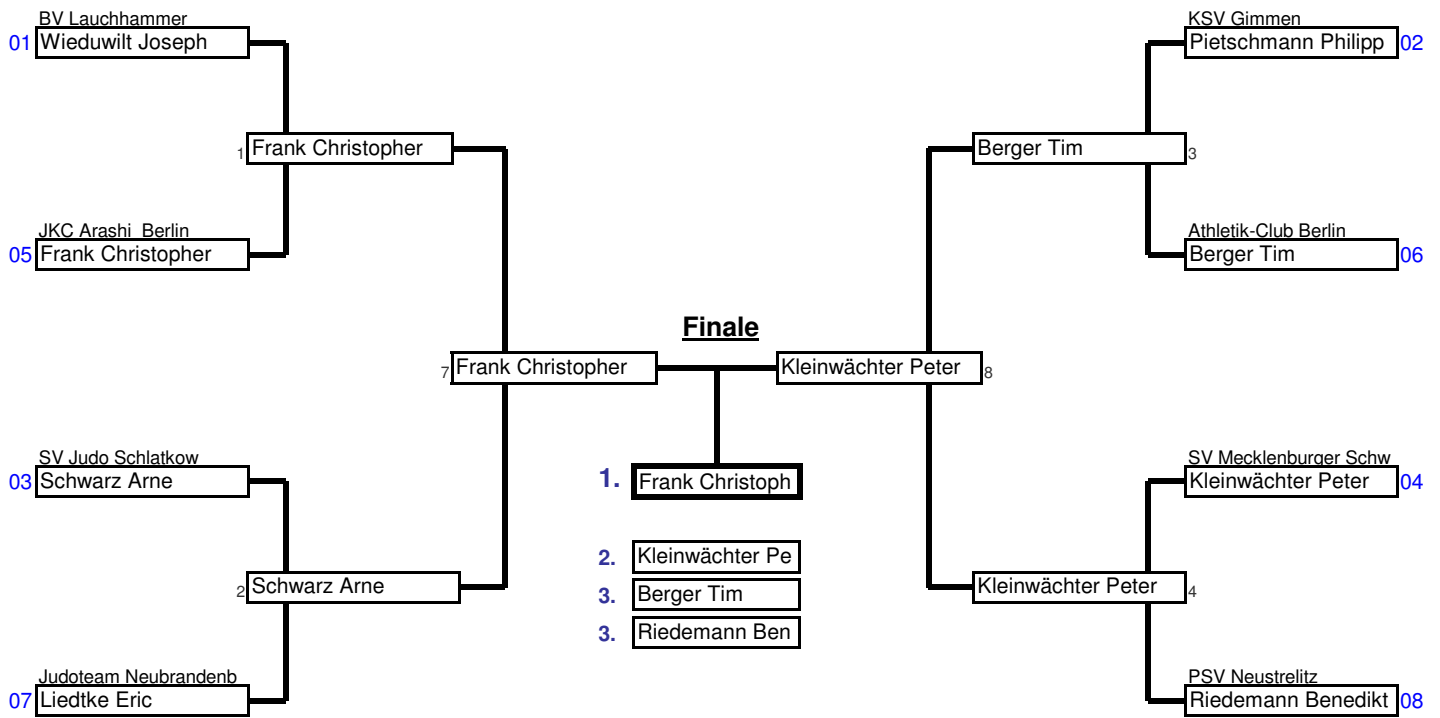

U12 männlich	46 kg	Hanse-Cup 2008	Kaderturnier M/V	Mehrzweckhalle, Greif	01./02.03.2008	8	Tln.
Doppel KO-System für bis zu 8 Teilnehmer					2 min	Matte _	

Vorrundenkämpfe bis Finale

Trostrunde