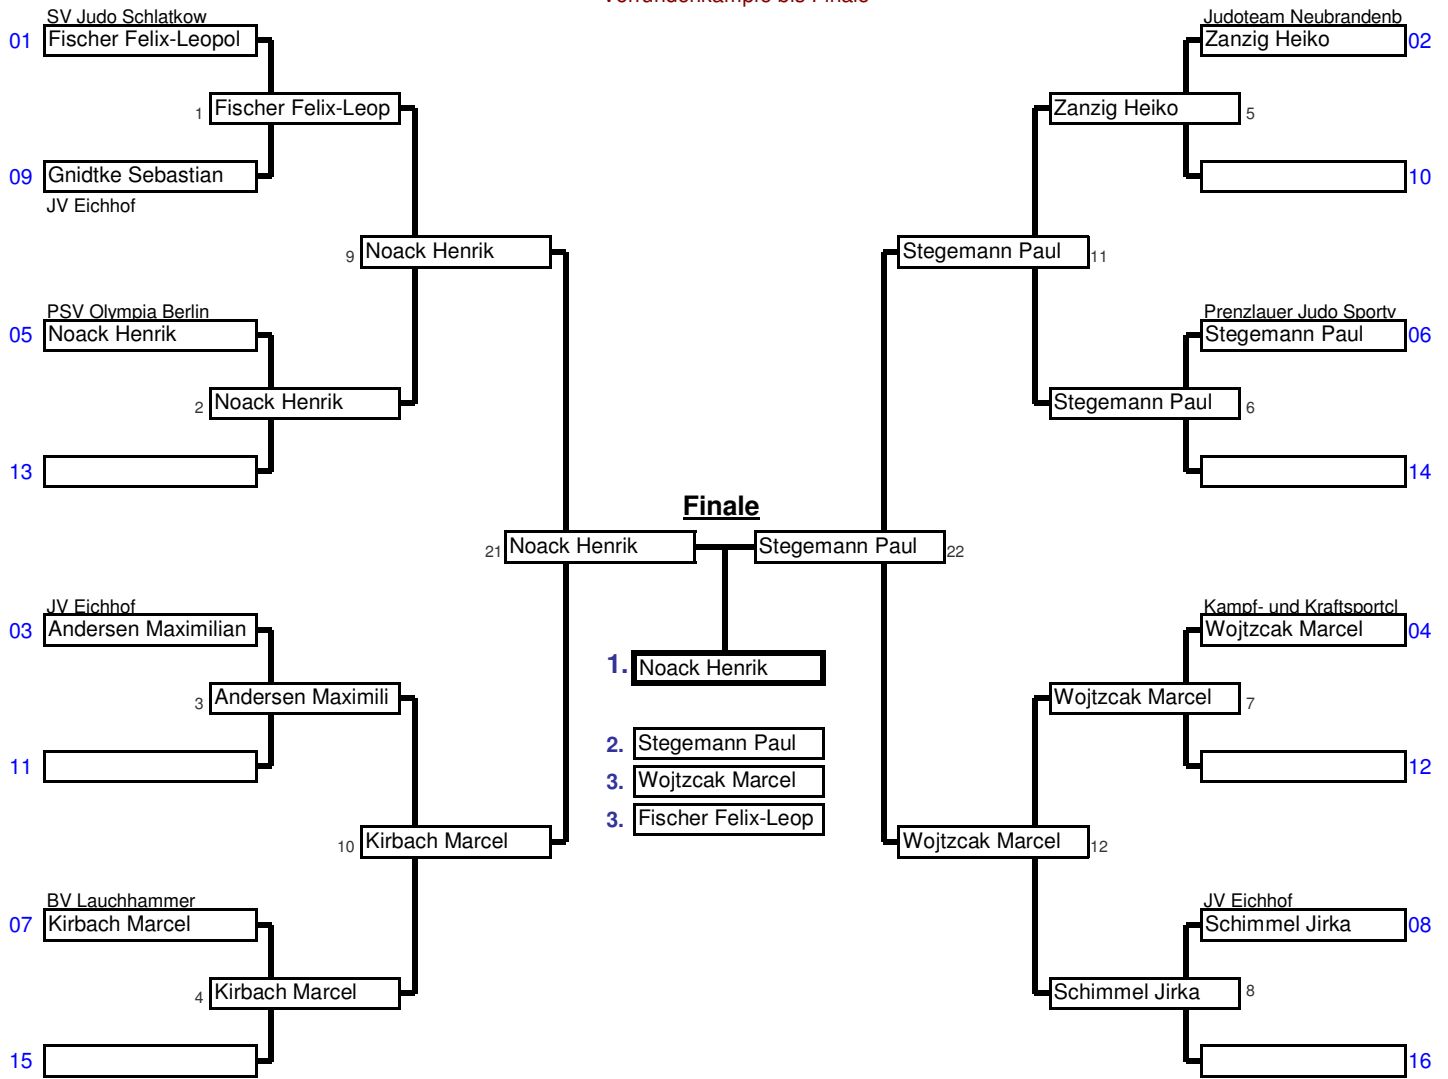

<b>U12 männlich</b>	<b>+50 kg</b>	Hanse-Cup 2008	Kaderturnier M/V	Mehrzweckhalle, Greif	01./02.03.2008	9	Tln.
Doppel KO-System für bis zu 16 Teilnehmer						2 min	Matte _

Vorrundenkämpfe bis Finale

Trostrunde