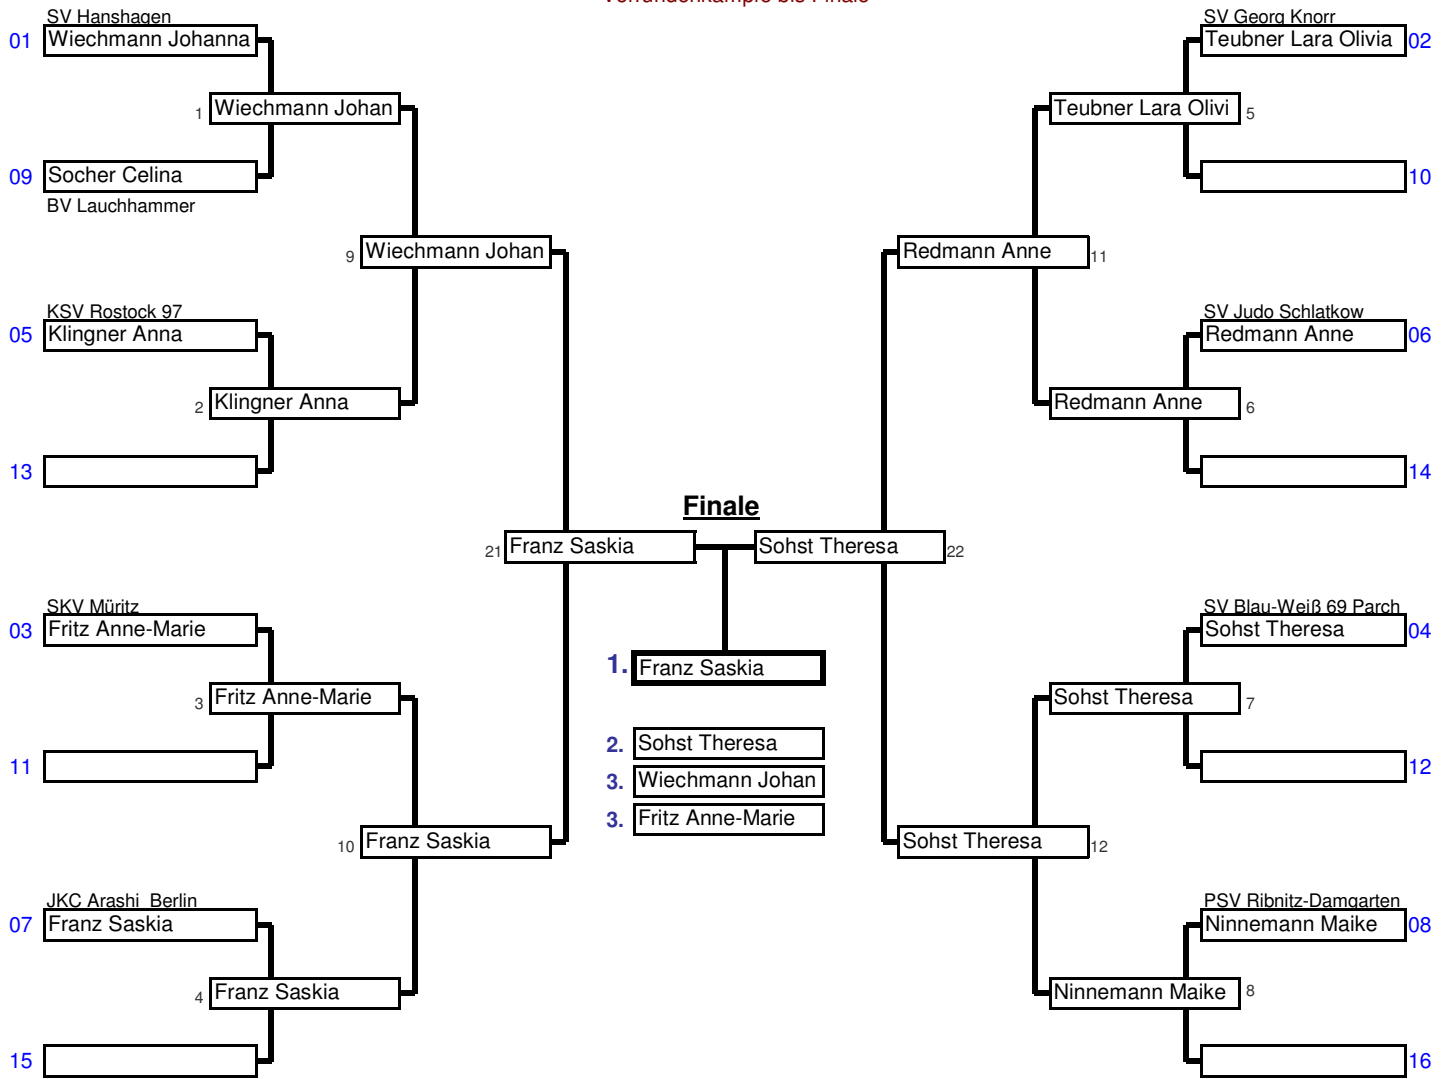

U12 weiblich	27 kg	Hanse-Cup 2008	Kaderturnier M/V	Mehrzweckhalle, Greif	01./02.03.2008	9	Tln.
Doppel KO-System für bis zu 16 Teilnehmer						2 min	Matte _

Vorrundenkämpfe bis Finale

Trostrunde