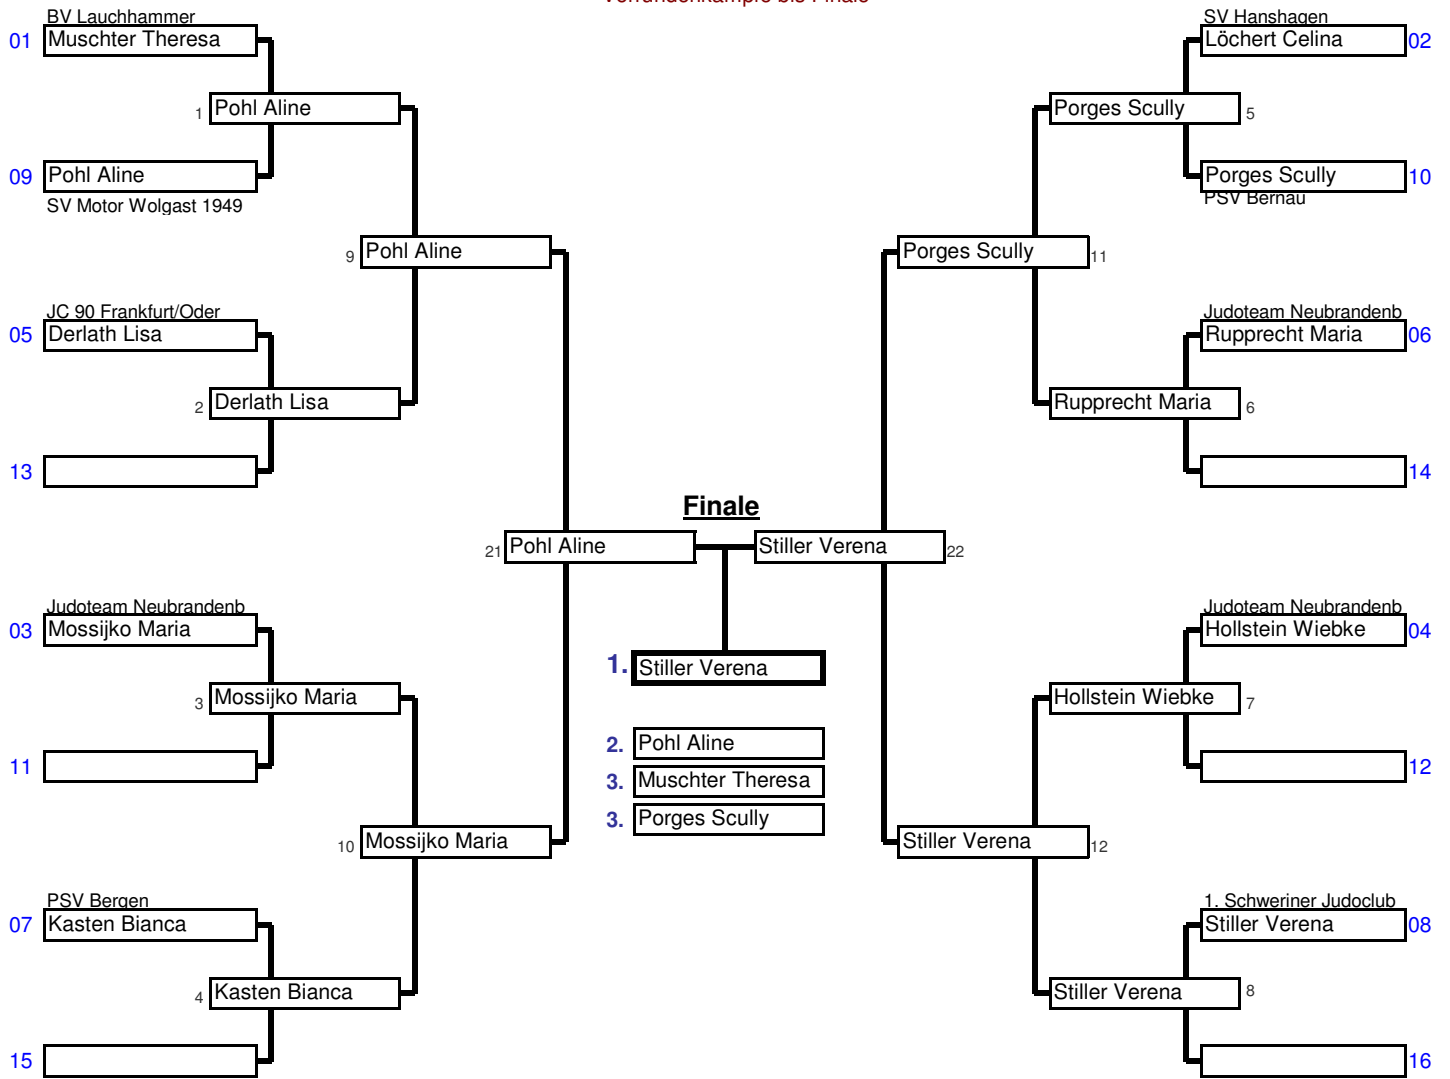

U12 weiblich	36 kg	Hanse-Cup 2008	Kaderturnier M/V	Mehrzweckhalle, Greif	01./02.03.2008	10	Tln.
Doppel KO-System für bis zu 16 Teilnehmer						2 min	Matte _

Vorrundenkämpfe bis Finale

Trostrunde