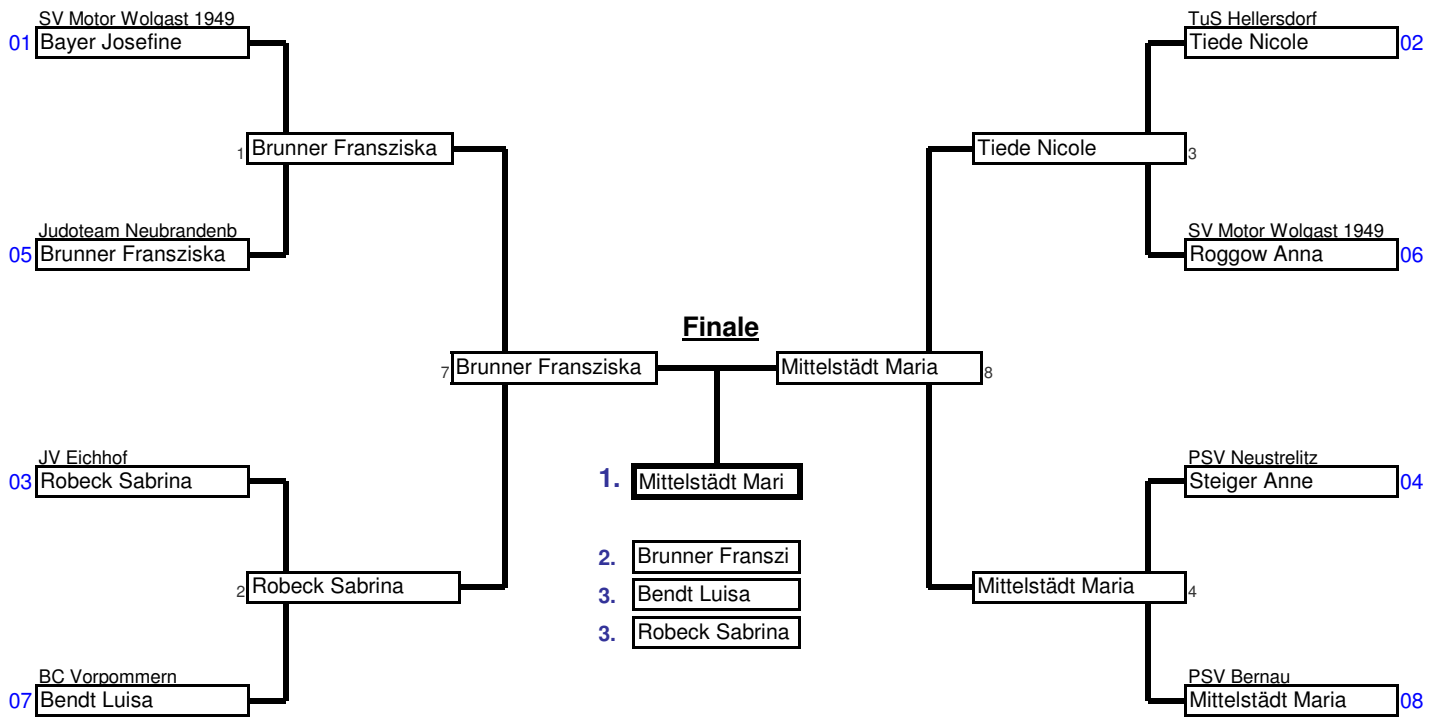

U12 weiblich	44 kg	Hanse-Cup 2008	Kaderturnier M/V	Mehrzweckhalle, Greif	01./02.03.2008	7	Tln.
Doppel KO-System für bis zu 8 Teilnehmer					2 min	Matte _	

Vorrundenkämpfe bis Finale

Trostrunde