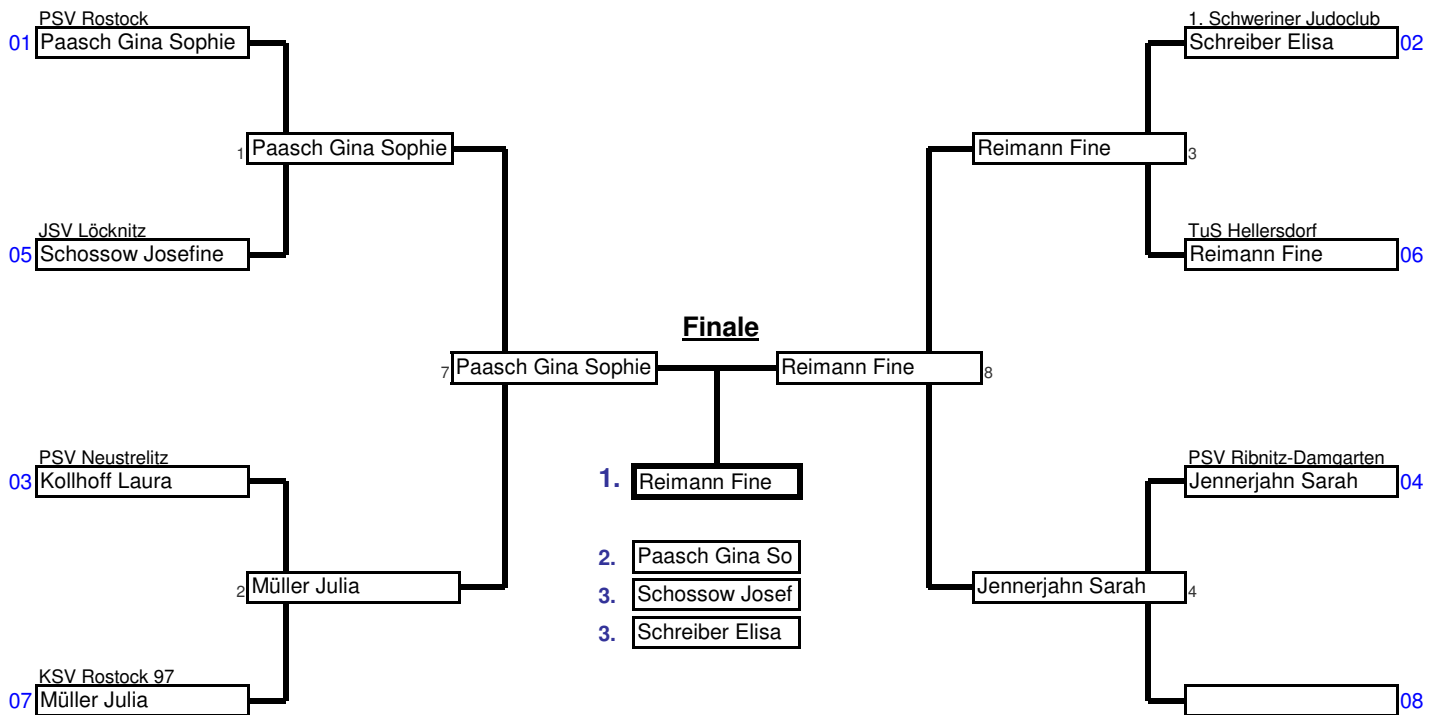

U12 weiblich	+44 kg	Hanse-Cup 2008	Kaderturnier M/V	Mehrzweckhalle, Greif	01./02.03.2008	7	Tln.
Doppel KO-System für bis zu 8 Teilnehmer					2 min	Matte _	

Vorrundenkämpfe bis Finale

Trostrunde