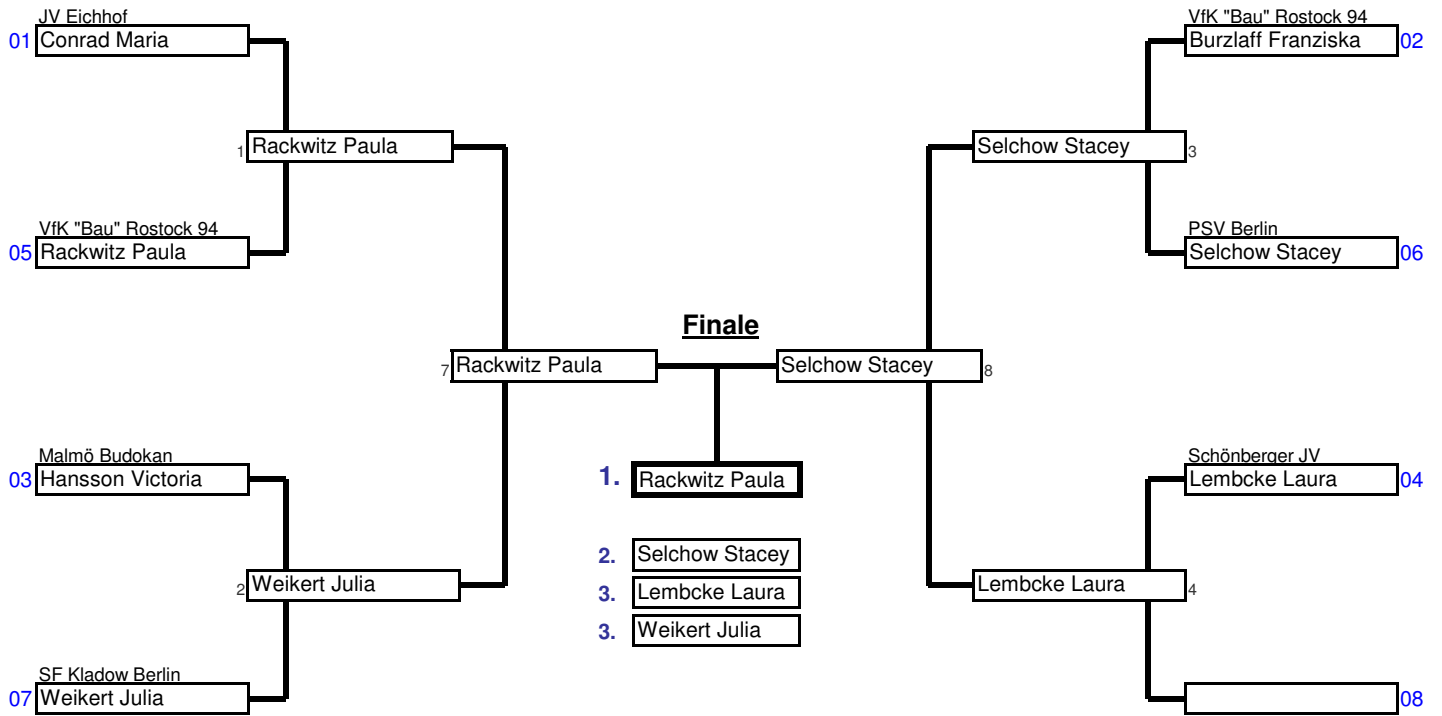

<b>Frauen U17</b>	<b>63 kg</b>	Hanse-Cup 2008	Kaderturnier M/V	Mehrzweckhalle, Greif	01./02.03.2008	7	Tln.
Doppel KO-System für bis zu 8 Teilnehmer					4 min	<b>Matte</b> _	

Vorrundenkämpfe bis Finale

Trostrunde