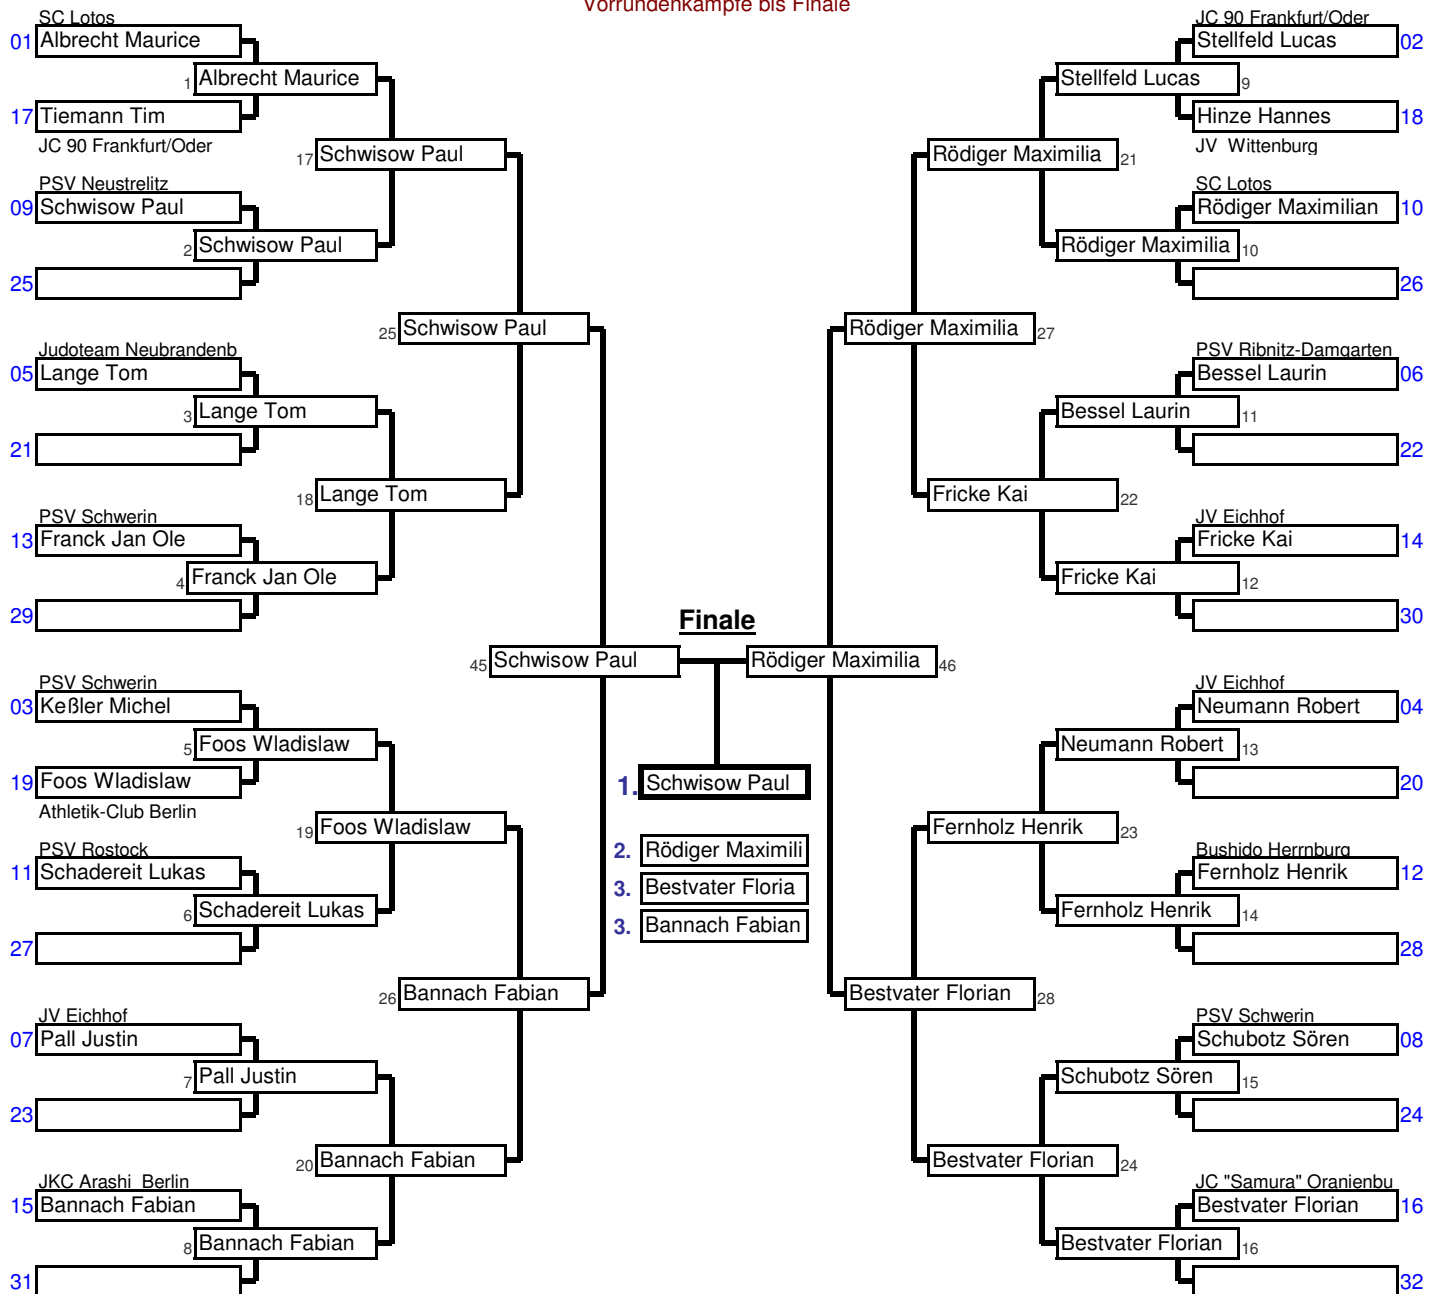

<b>U14 männlich</b>	<b>34 kg</b>	Hanse-Cup 2008	Kaderturnier M/V	Mehrzweckhalle, Greif	01./02.03.2008	19	Tln.
Doppel KO-System für bis zu 32 Teilnehmer						3 min	Matte _

Vorrundenkämpfe bis Finale

<b>U14 männlich</b>	<b>34 kg</b>	Hanse-Cup 2008	Kaderturnier M/V	Mehrzweckhalle, Greif	01./02.03.2008	19	Tln.
<b>Doppel KO-System für bis zu 32 Teilnehmer</b>						3 min	<b>Matte</b> _

Trostrunde