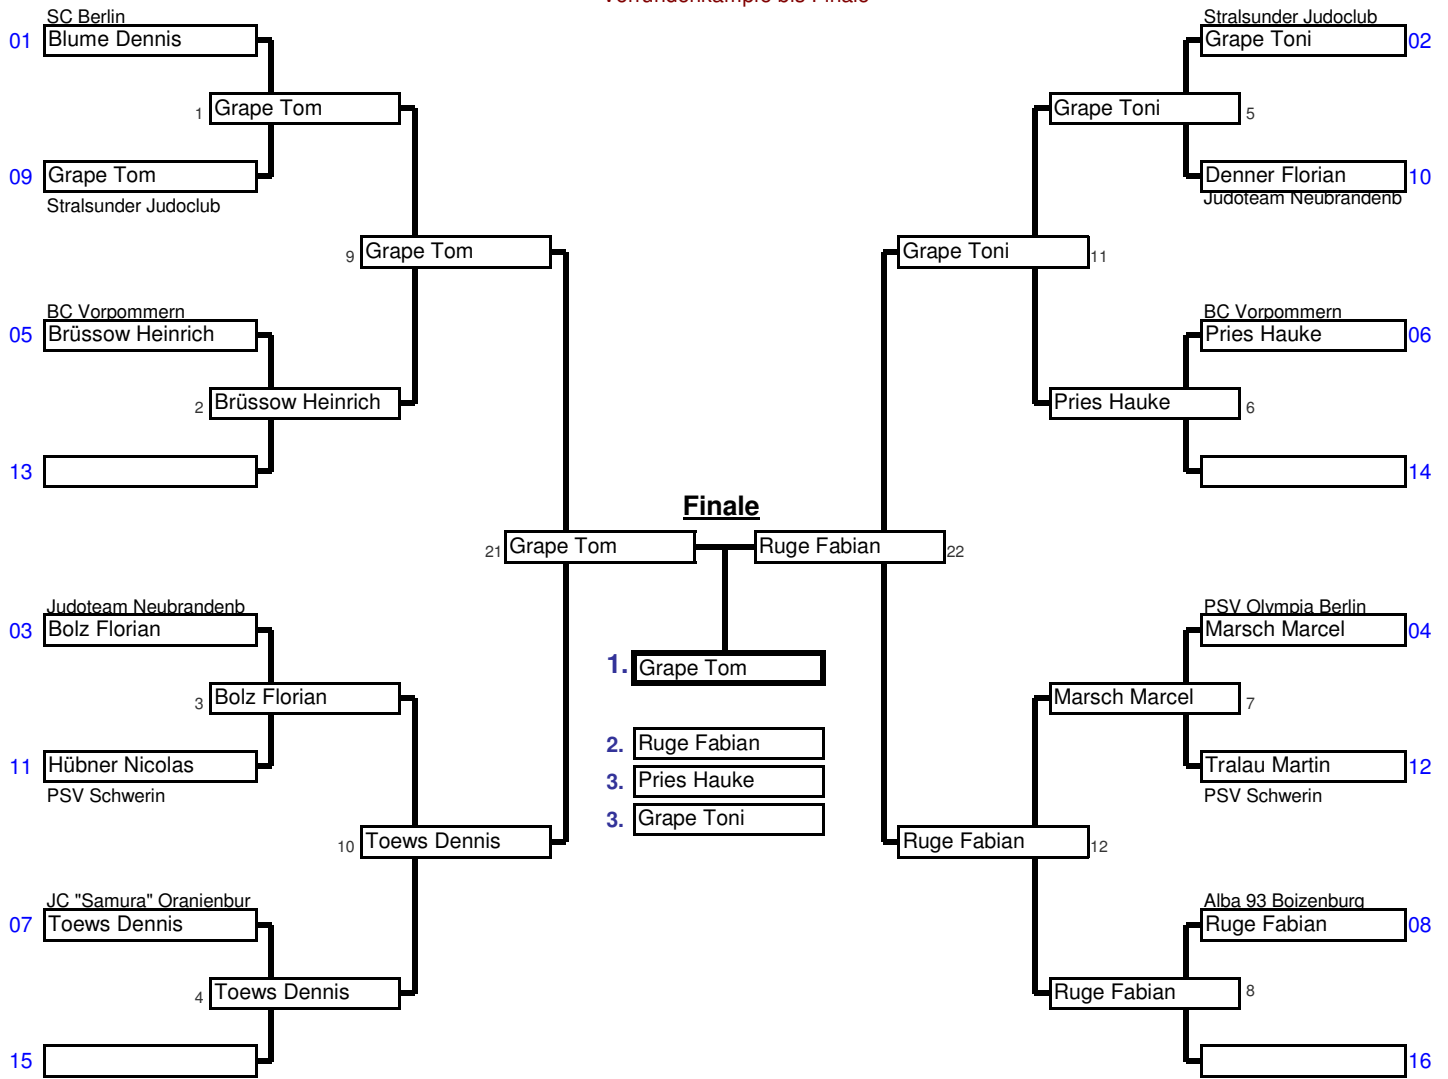

<b>U14 männlich</b>	<b>40 kg</b>	Hanse-Cup 2008	Kaderturnier M/V	Mehrzweckhalle, Greif	01./02.03.2008	12	Tln.
Doppel KO-System für bis zu 16 Teilnehmer						3 min	Matte _

Vorrundenkämpfe bis Finale

Trostrunde