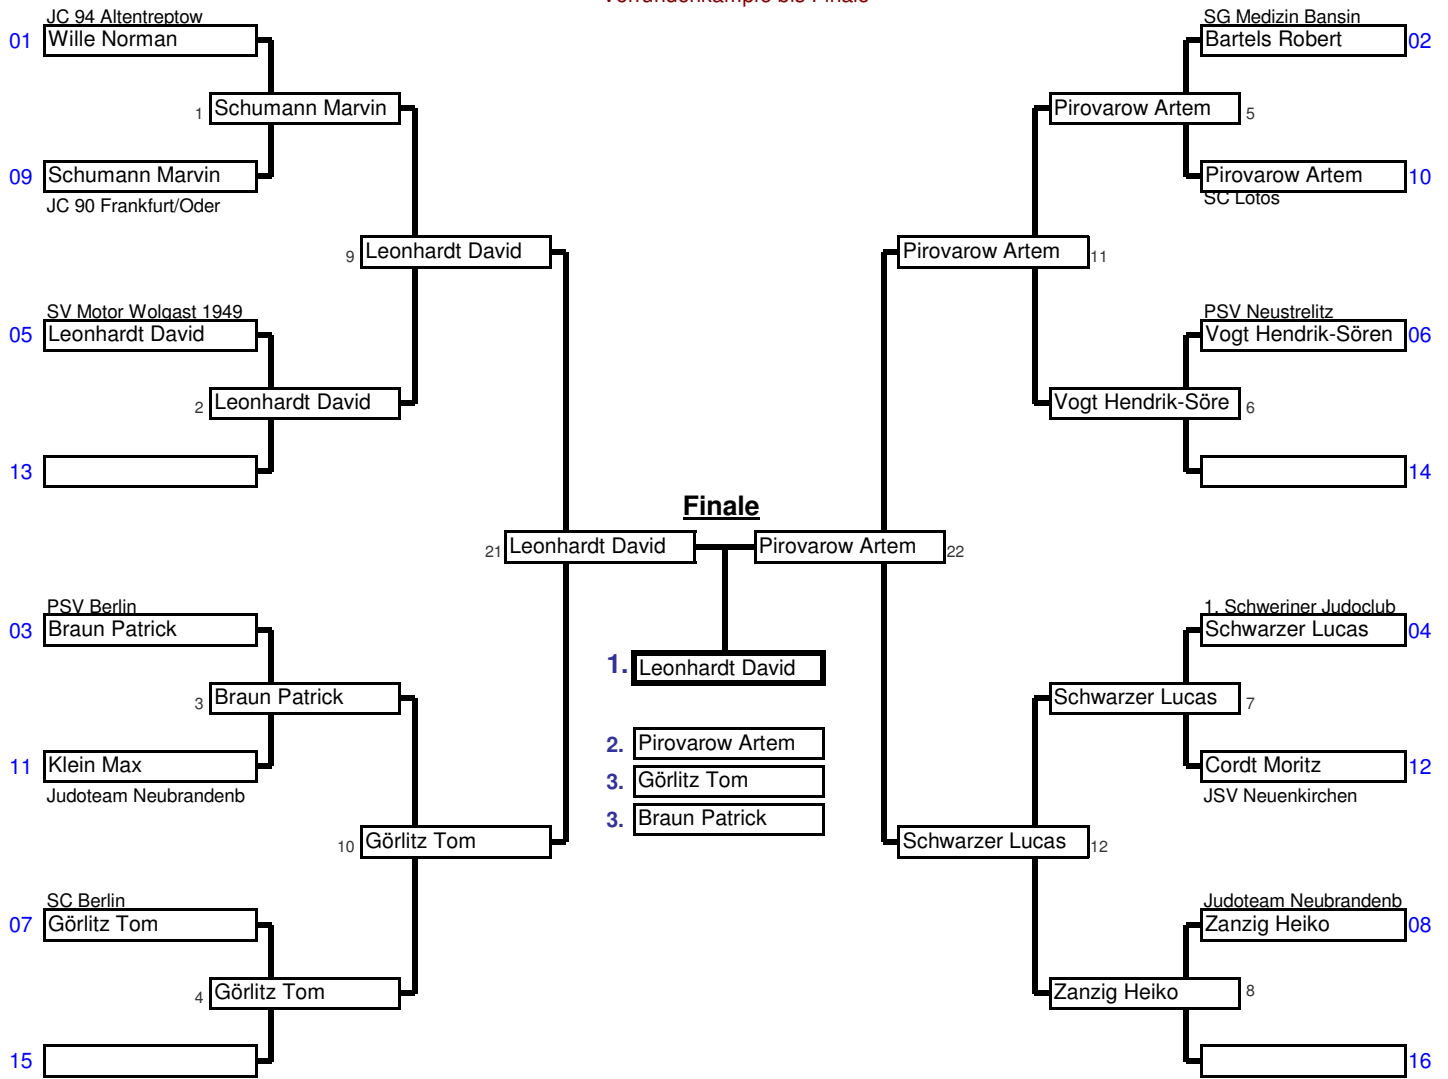

U14 männlich	55 kg	Hanse-Cup 2008	Kaderturnier M/V	Mehrzweckhalle, Greif	01./02.03.2008	12	Tln.
Doppel KO-System für bis zu 16 Teilnehmer						3 min	Matte _

Vorrundenkämpfe bis Finale

Trostrunde