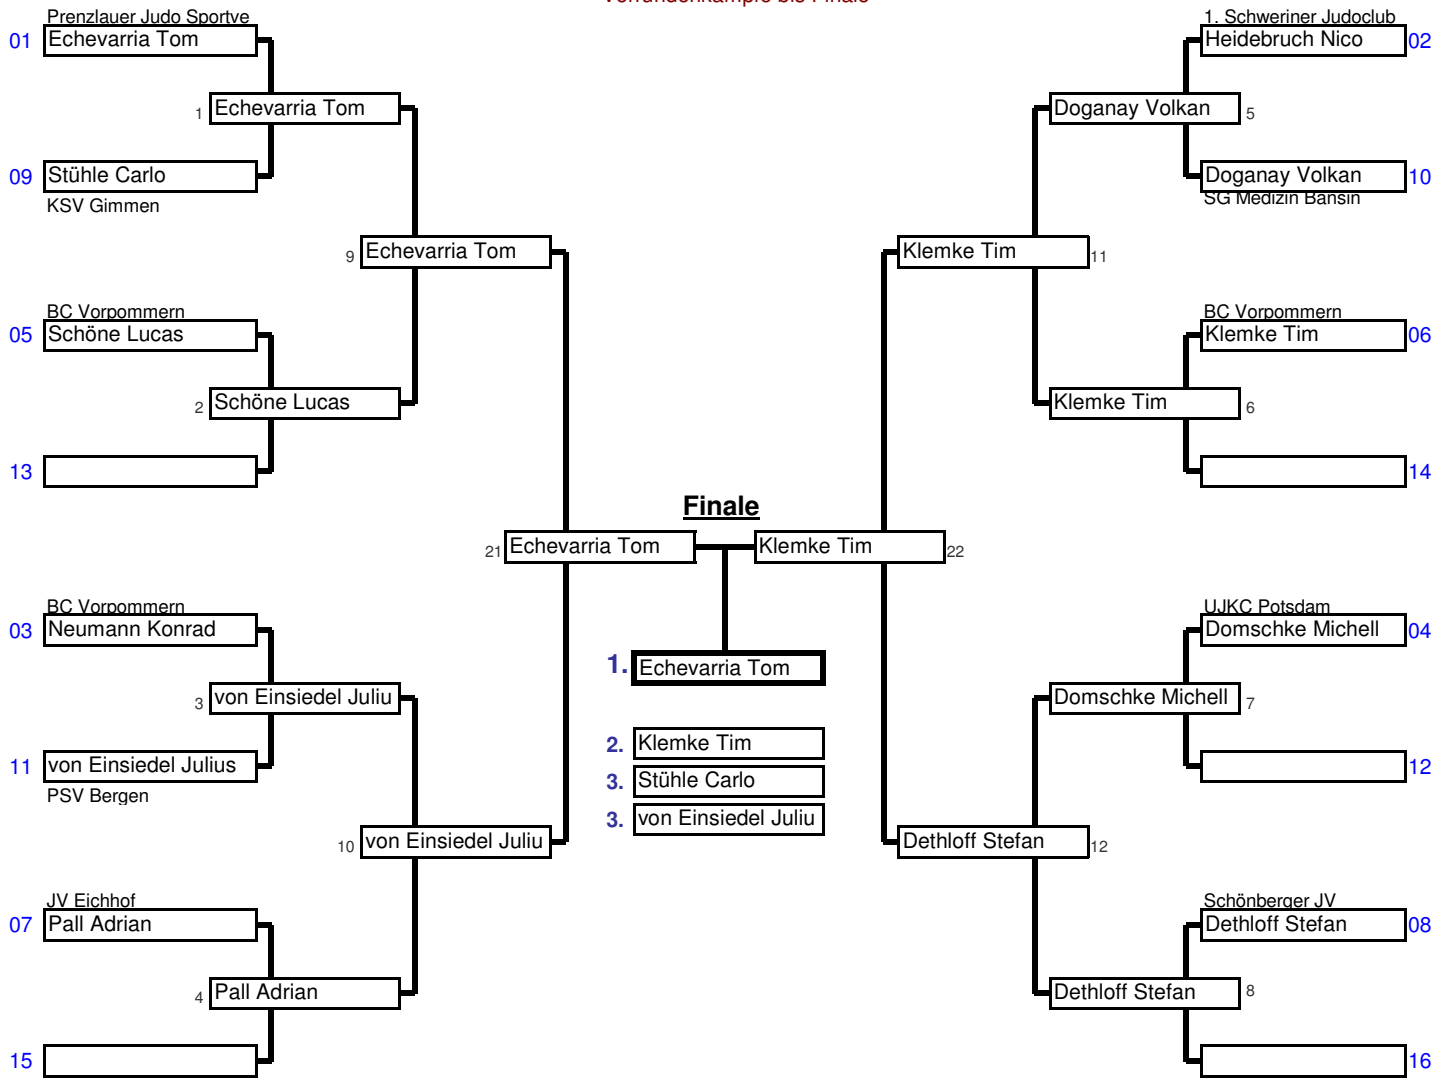

<b>U14 männlich</b>	<b>+60 kg</b>	Hanse-Cup 2008	Kaderturnier M/V	Mehrzweckhalle, Greif	01./02.03.2008	11	Tln.
Doppel KO-System für bis zu 16 Teilnehmer						3 min	Matte _

Vorrundenkämpfe bis Finale

Trostrunde