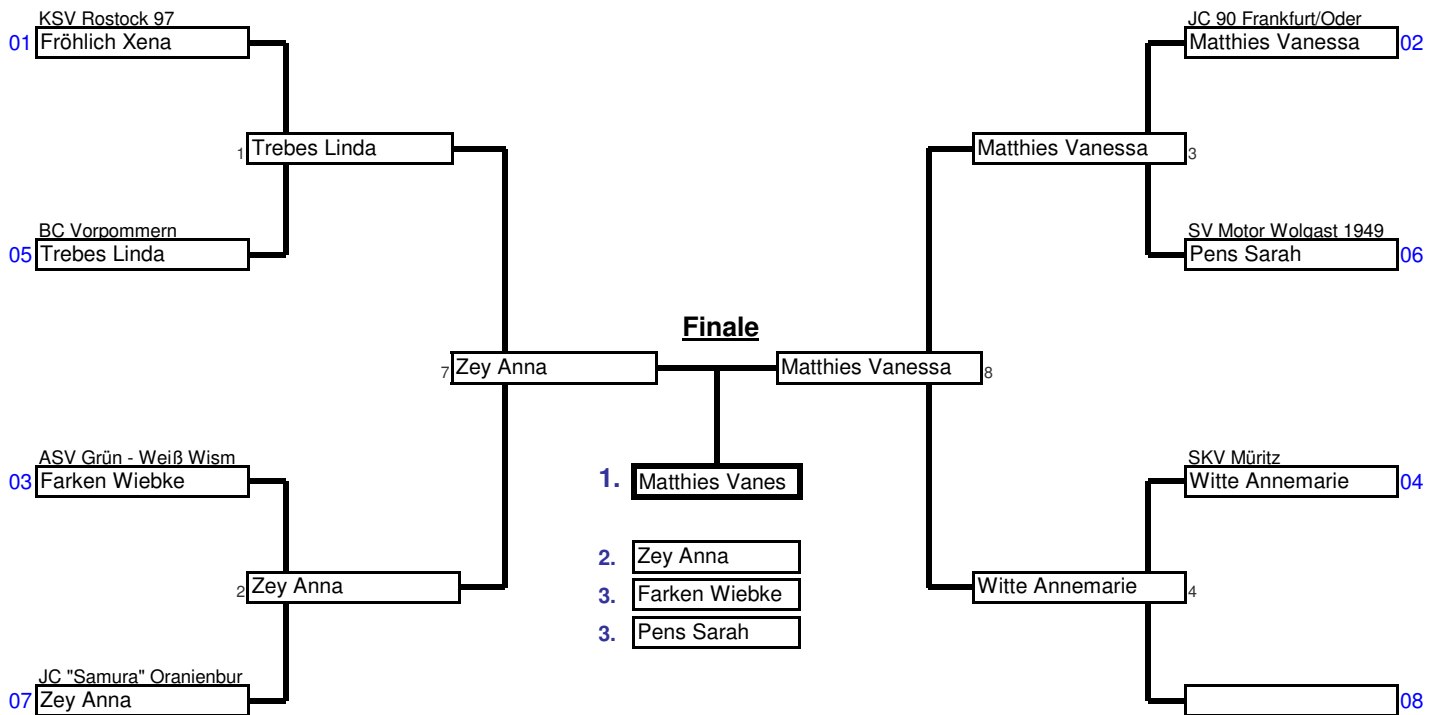

U14 weiblich	33 kg	Hanse-Cup 2008	Kaderturnier M/V	Mehrzweckhalle, Greif	01./02.03.2008	7	Tln.
Doppel KO-System für bis zu 8 Teilnehmer					3 min	Matte _	

Vorrundenkämpfe bis Finale

Trostrunde