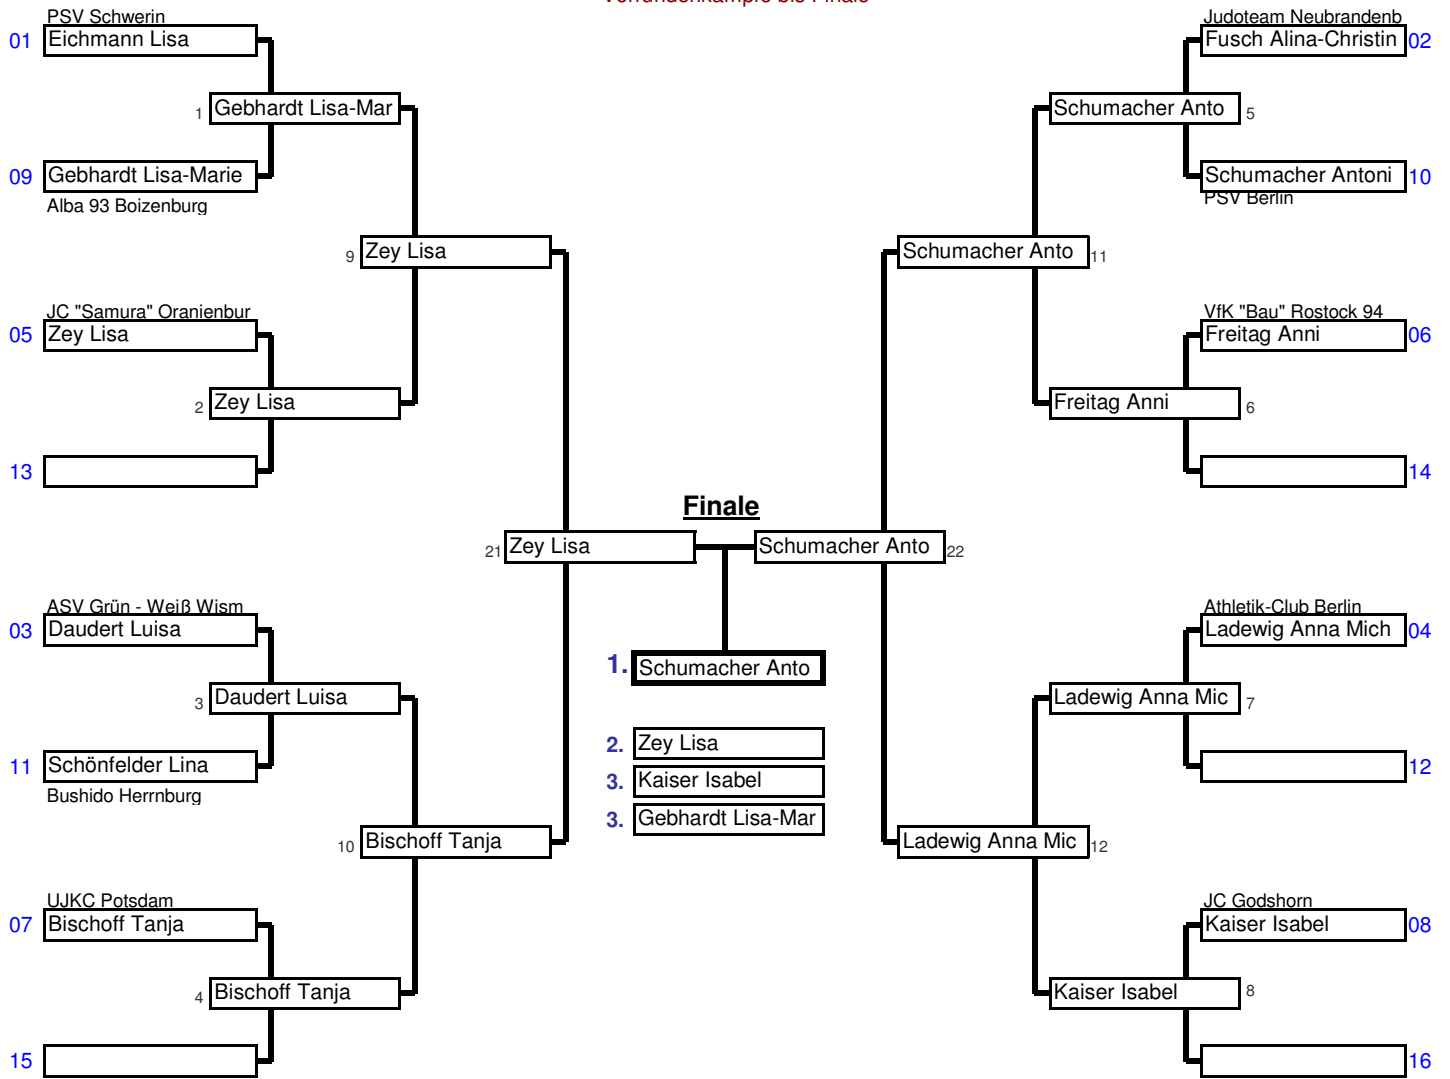

|   |              |                |                  |                       |                |       |         |
|---|--------------|----------------|------------------|-----------------------|----------------|-------|---------|
| <b>U14 weiblich</b>                       | <b>36 kg</b> | Hanse-Cup 2008 | Kaderturnier M/V | Mehrzweckhalle, Greif | 01./02.03.2008 | 11    | Tln.    |
| Doppel KO-System für bis zu 16 Teilnehmer |              |                |                  |                       |                | 3 min | Matte _ |

Vorrundenkämpfe bis Finale

Trostrunde