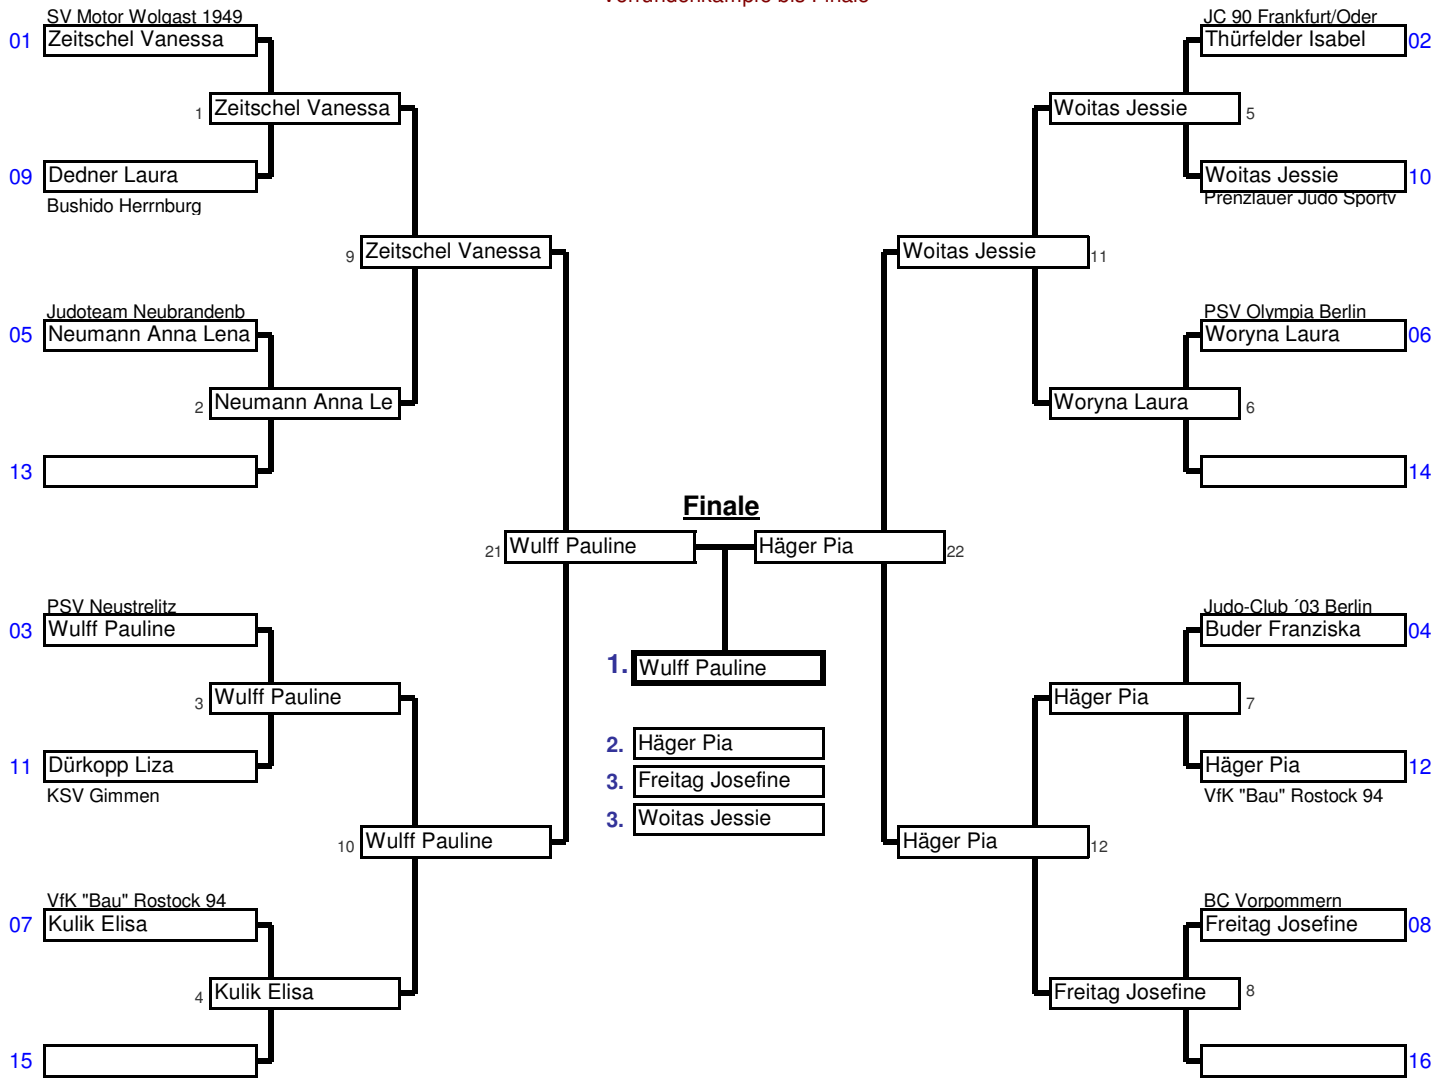

U14 weiblich	40 kg	Hanse-Cup 2008	Kaderturnier M/V	Mehrzweckhalle, Greif	01./02.03.2008	12	Tln.
Doppel KO-System für bis zu 16 Teilnehmer						3 min	Matte _

Vorrundenkämpfe bis Finale

Trostrunde