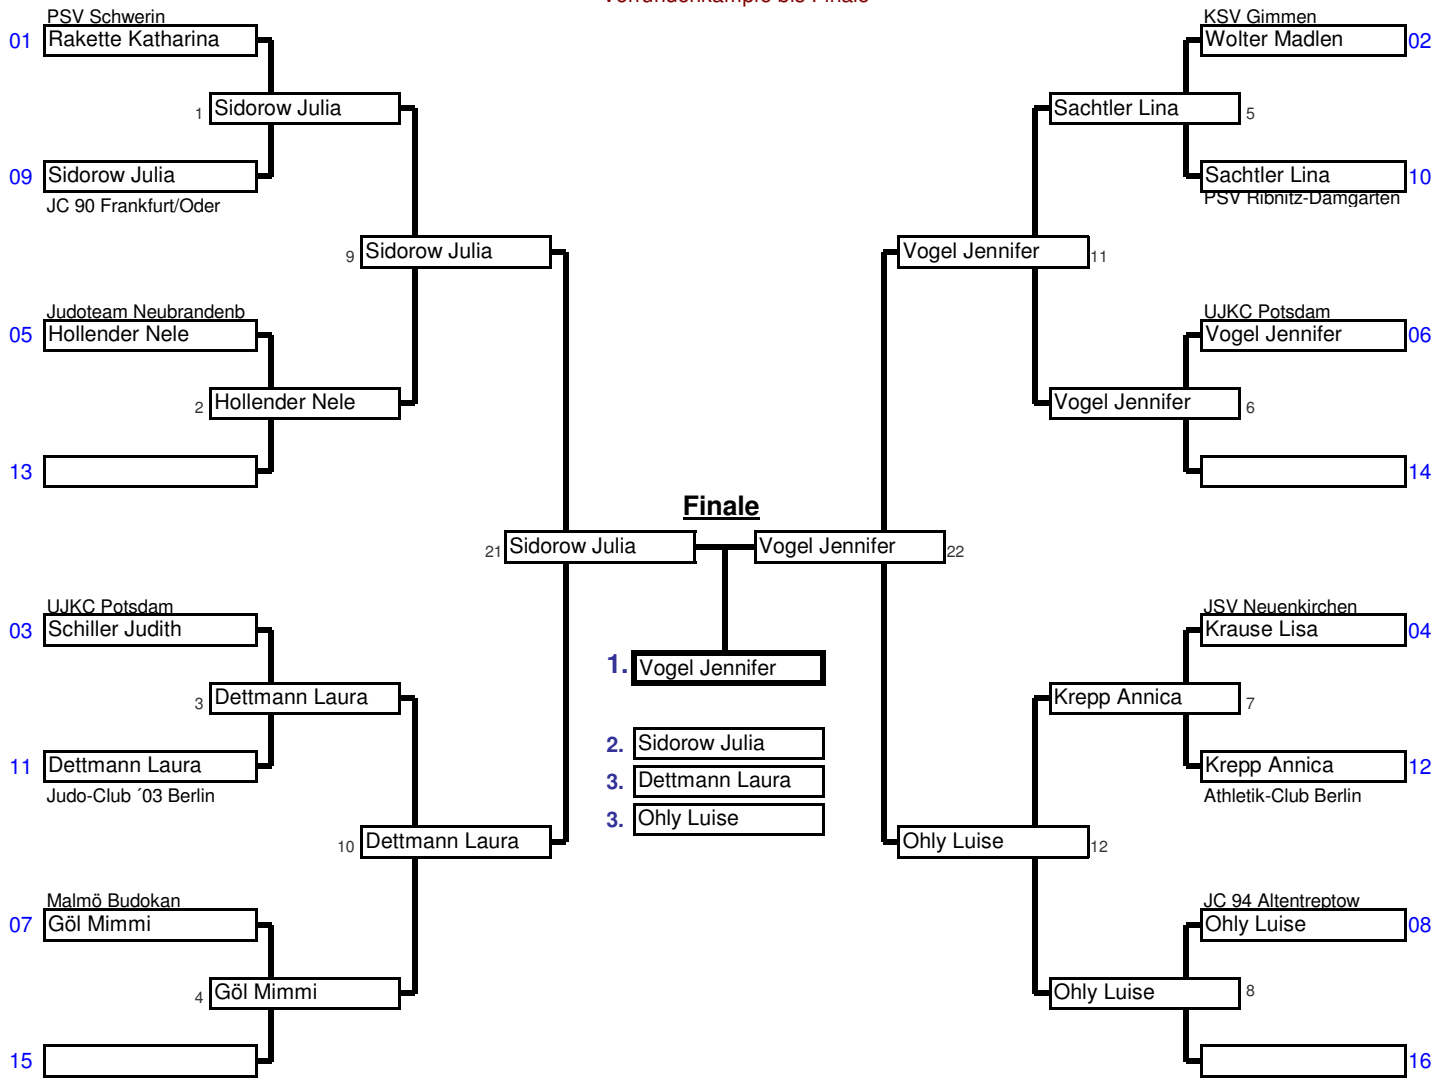

<b>U14 weiblich</b>	<b>44 kg</b>	Hanse-Cup 2008	Kaderturnier M/V	Mehrzweckhalle, Greif	01./02.03.2008	12	Tln.
Doppel KO-System für bis zu 16 Teilnehmer						3 min	Matte _

Vorrundenkämpfe bis Finale

Trostrunde