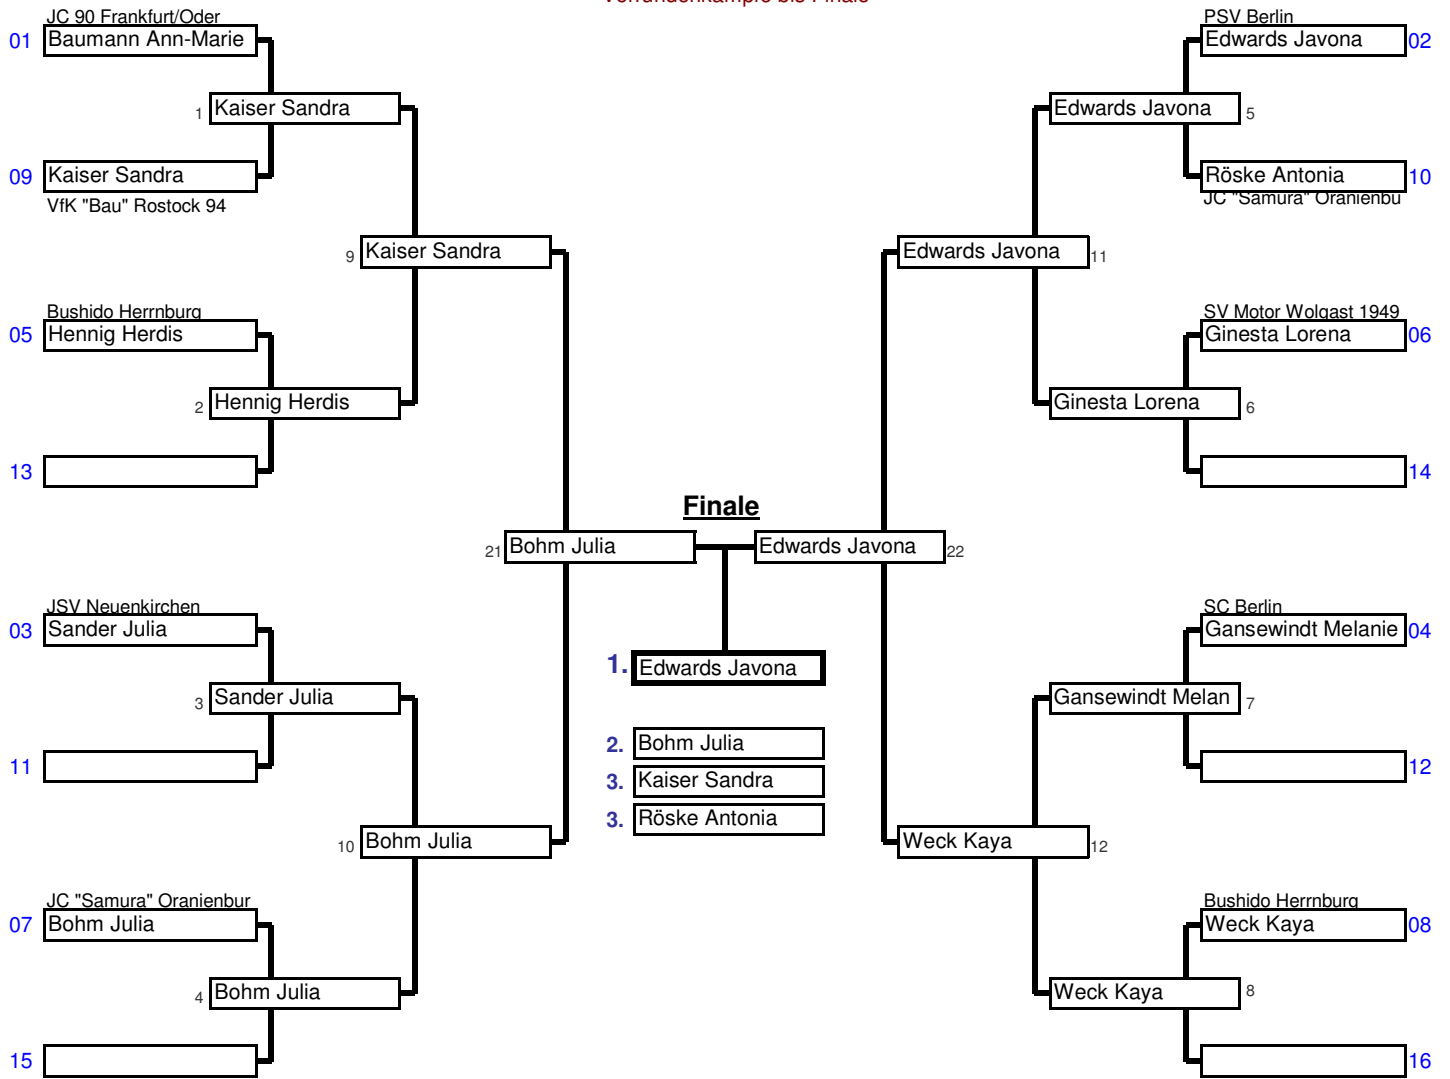

U14 weiblich	48 kg	Hanse-Cup 2008	Kaderturnier M/V	Mehrzweckhalle, Greif	01./02.03.2008	10	Tln.
Doppel KO-System für bis zu 16 Teilnehmer						3 min	Matte _

Vorrundenkämpfe bis Finale

Trostrunde