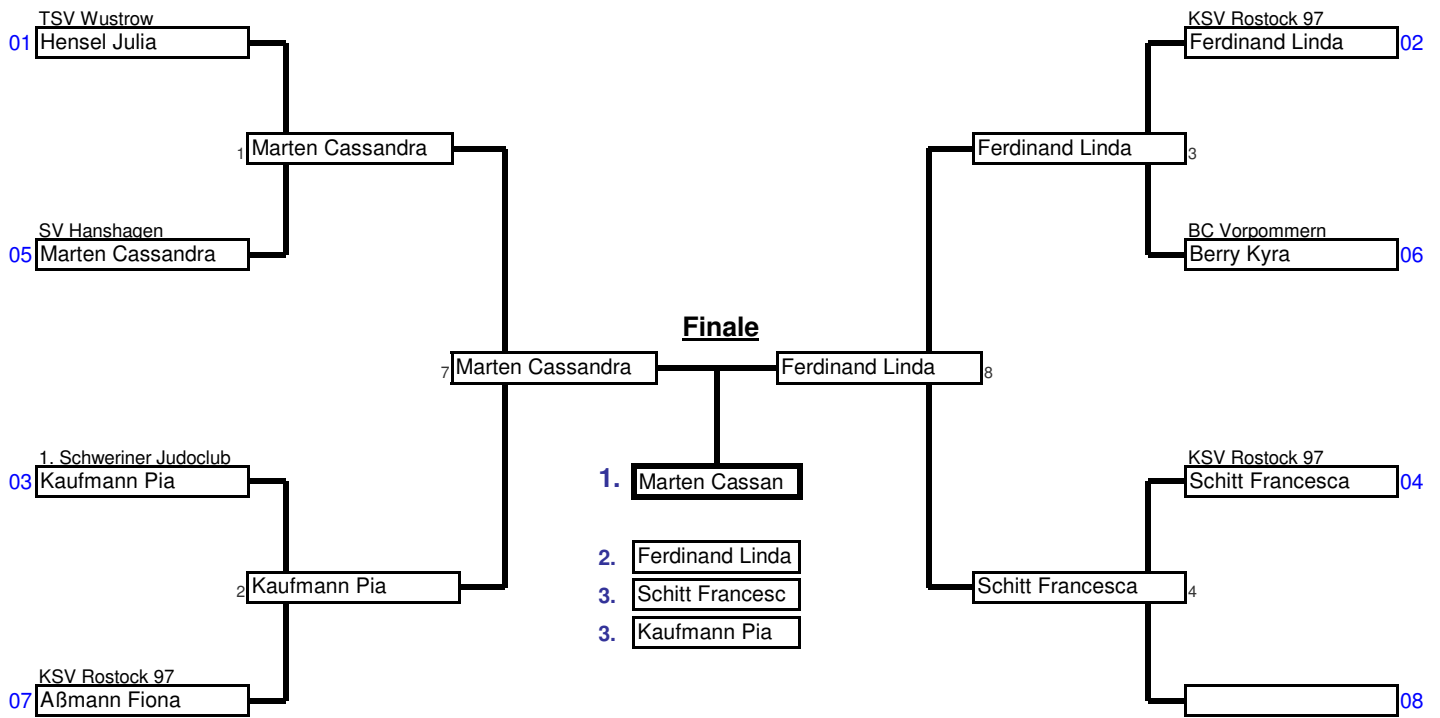

<b>U14 weiblich</b>	<b>57 kg</b>	Hanse-Cup 2008	Kaderturnier M/V	Mehrzweckhalle, Greif	01./02.03.2008	7	Tln.
Doppel KO-System für bis zu 8 Teilnehmer					3 min	<b>Matte</b> _	

Vorrundenkämpfe bis Finale

Trostrunde