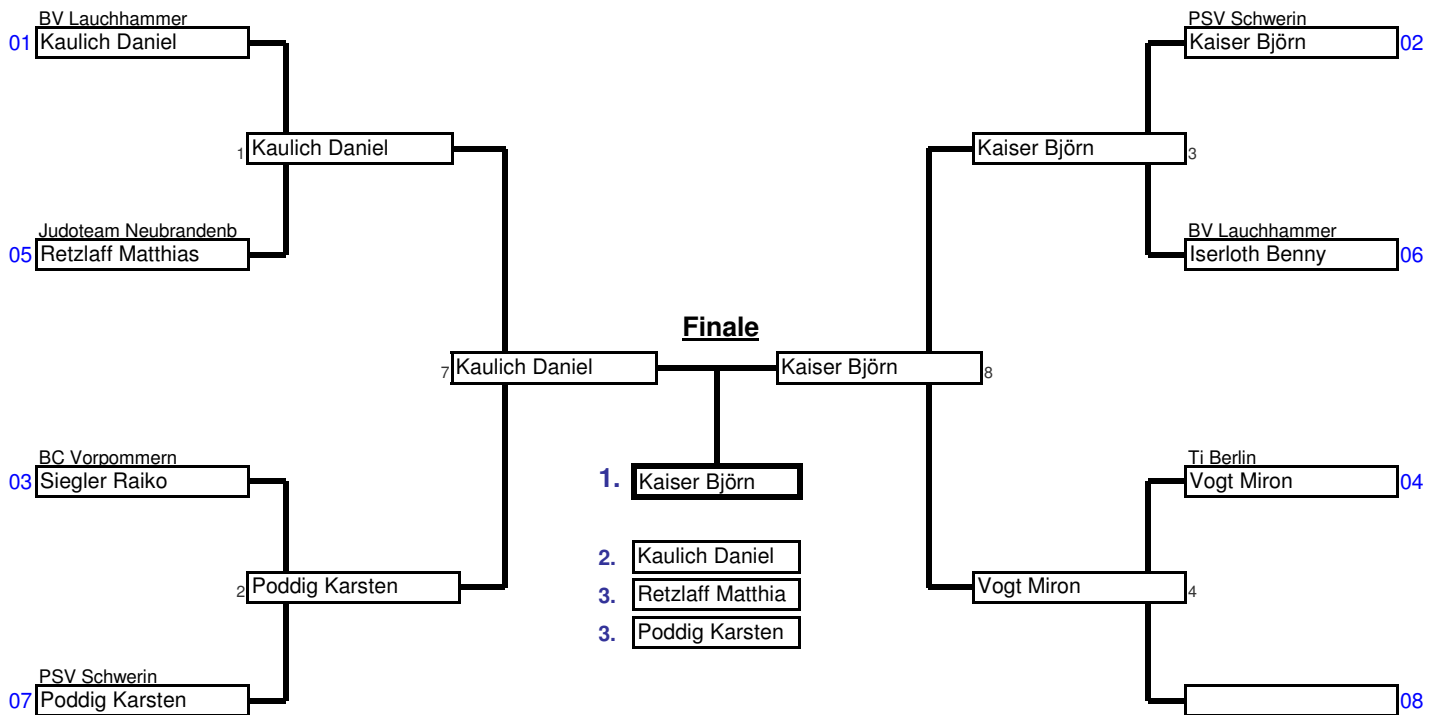

Männer U23	60 kg	Hanse-Cup 2008	Kaderturnier M/V	Mehrzweckhalle, Greif	01./02.03.2008	7	Tln.
Doppel KO-System für bis zu 8 Teilnehmer					5 min	Matte _	

Vorrundenkämpfe bis Finale

Trostrunde