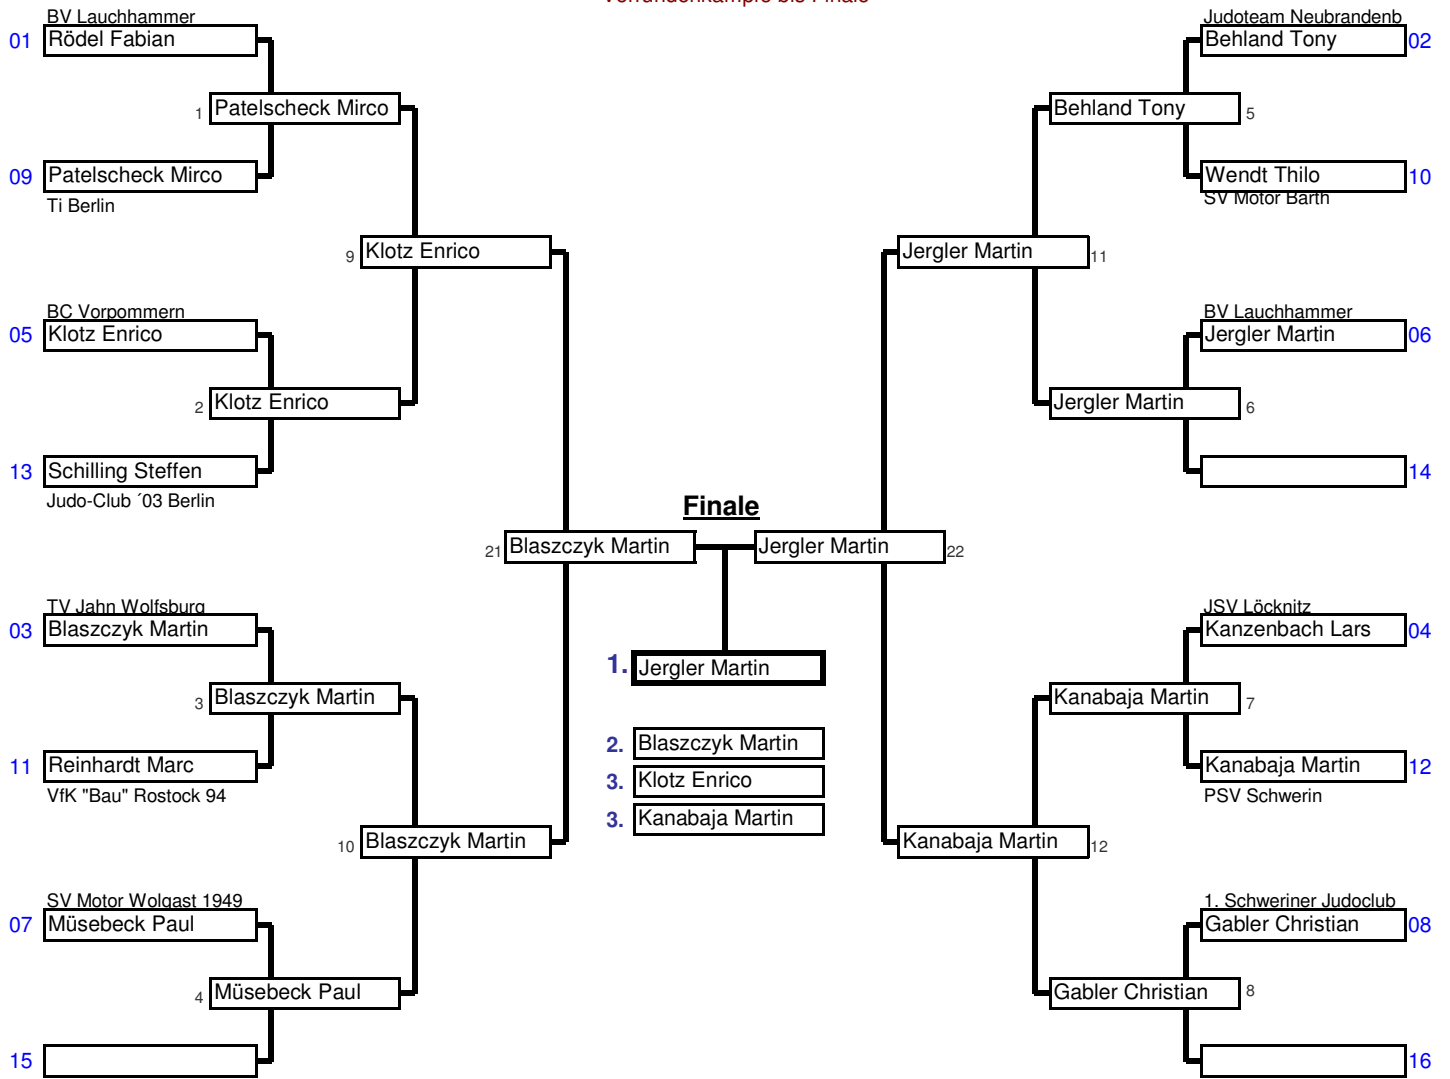

Männer U23	66 kg	Hanse-Cup 2008	Kaderturnier M/V	Mehrzweckhalle, Greif	01./02.03.2008	12	Tln.
Doppel KO-System für bis zu 16 Teilnehmer						5 min	Matte _

Vorrundenkämpfe bis Finale

Trostrunde