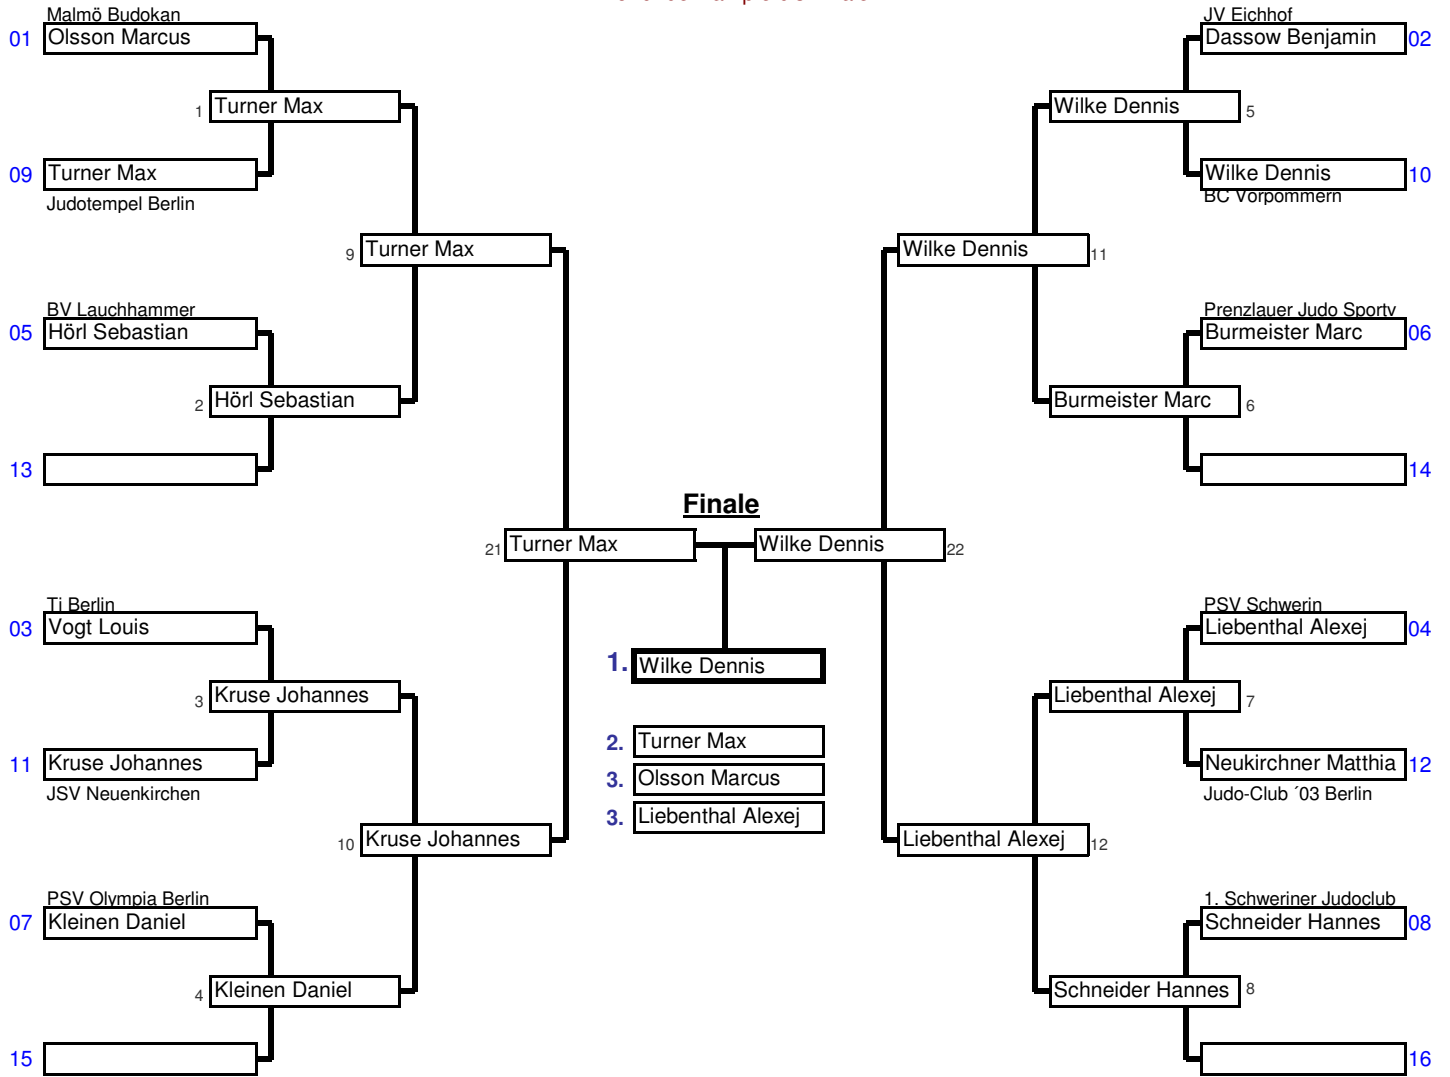

<b>Männer U23</b>	<b>73 kg</b>	Hanse-Cup 2008	Kaderturnier M/V	Mehrzweckhalle, Greif	01./02.03.2008	11	Tln.
<b>Doppel KO-System für bis zu 16 Teilnehmer</b>						5 min	<b>Matte</b> _

Vorrundenkämpfe bis Finale

Trostrunde