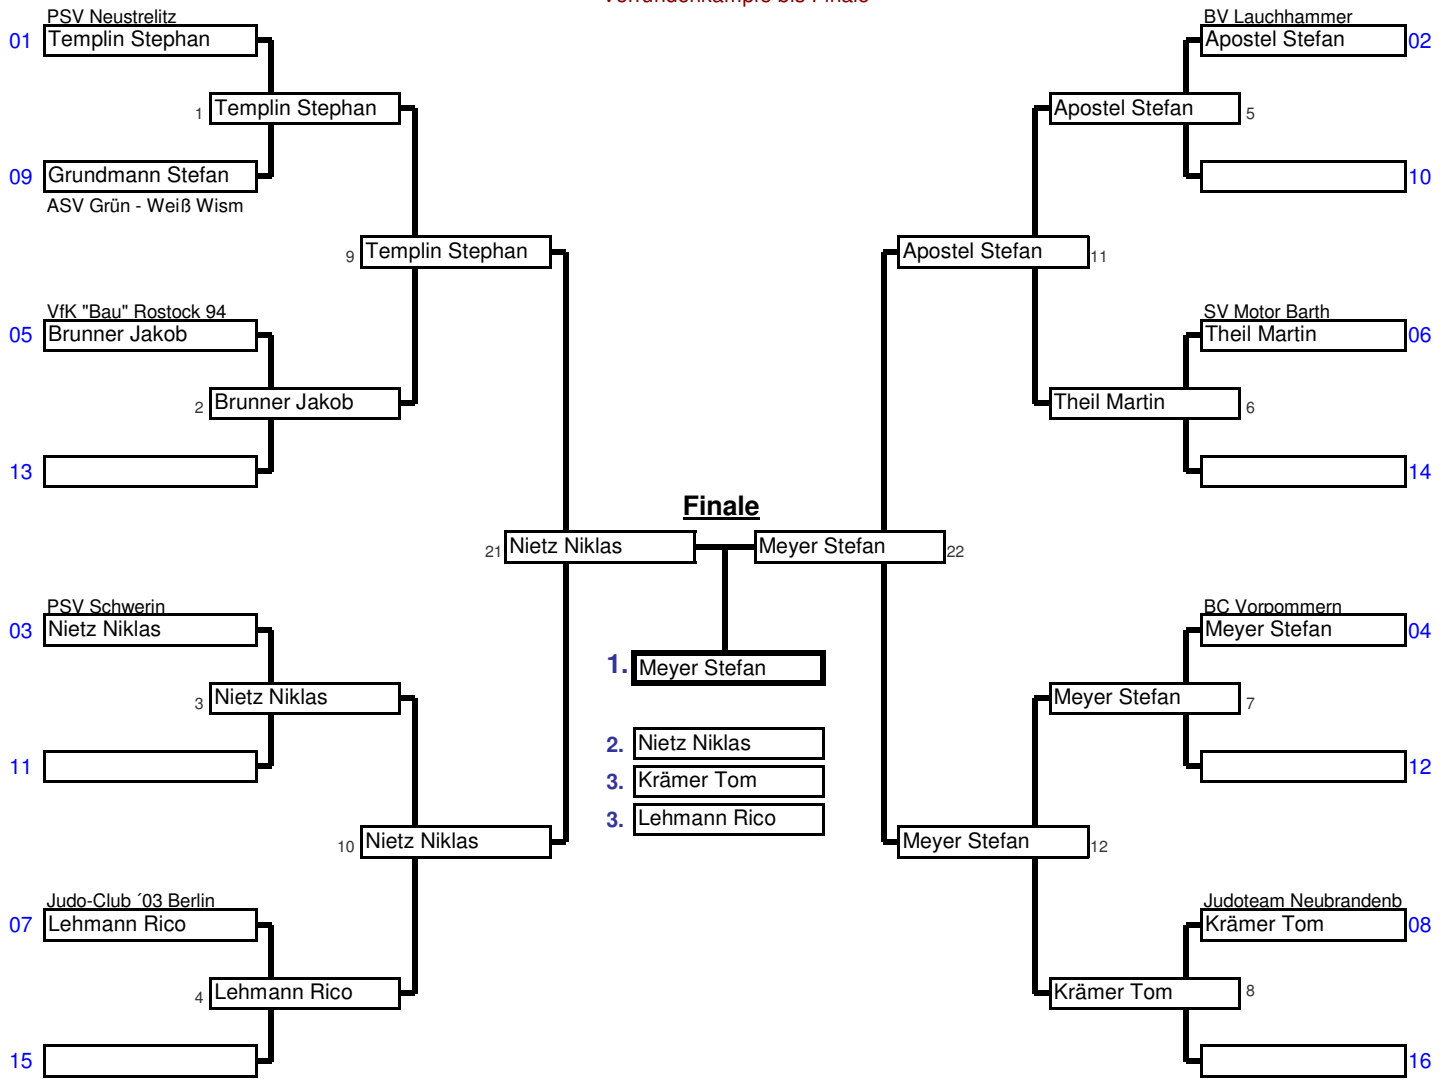

<b>Männer U23</b>	<b>81 kg</b>	Hanse-Cup 2008	Kaderturnier M/V	Mehrzweckhalle, Greif	01./02.03.2008	9	Tln.
Doppel KO-System für bis zu 16 Teilnehmer						5 min	Matte _

Vorrundenkämpfe bis Finale

Trostrunde