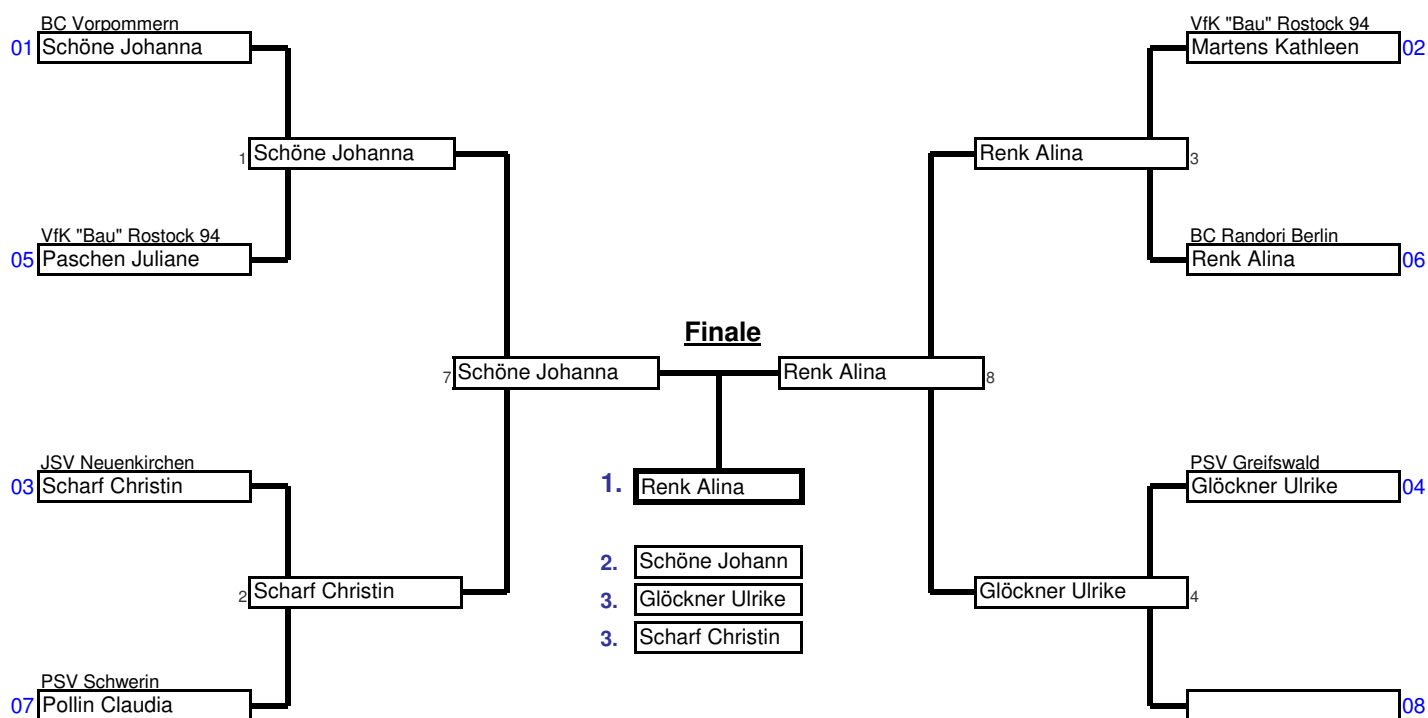

<b>Frauen U23</b>	<b>63 kg</b>	Hanse-Cup 2008	Kaderturnier M/V	Mehrzweckhalle, Greif	01./02.03.2008	7	Tln.
Doppel KO-System für bis zu 8 Teilnehmer					5 min	<b>Matte</b> _	

### Vorrundenkämpfe bis Finale