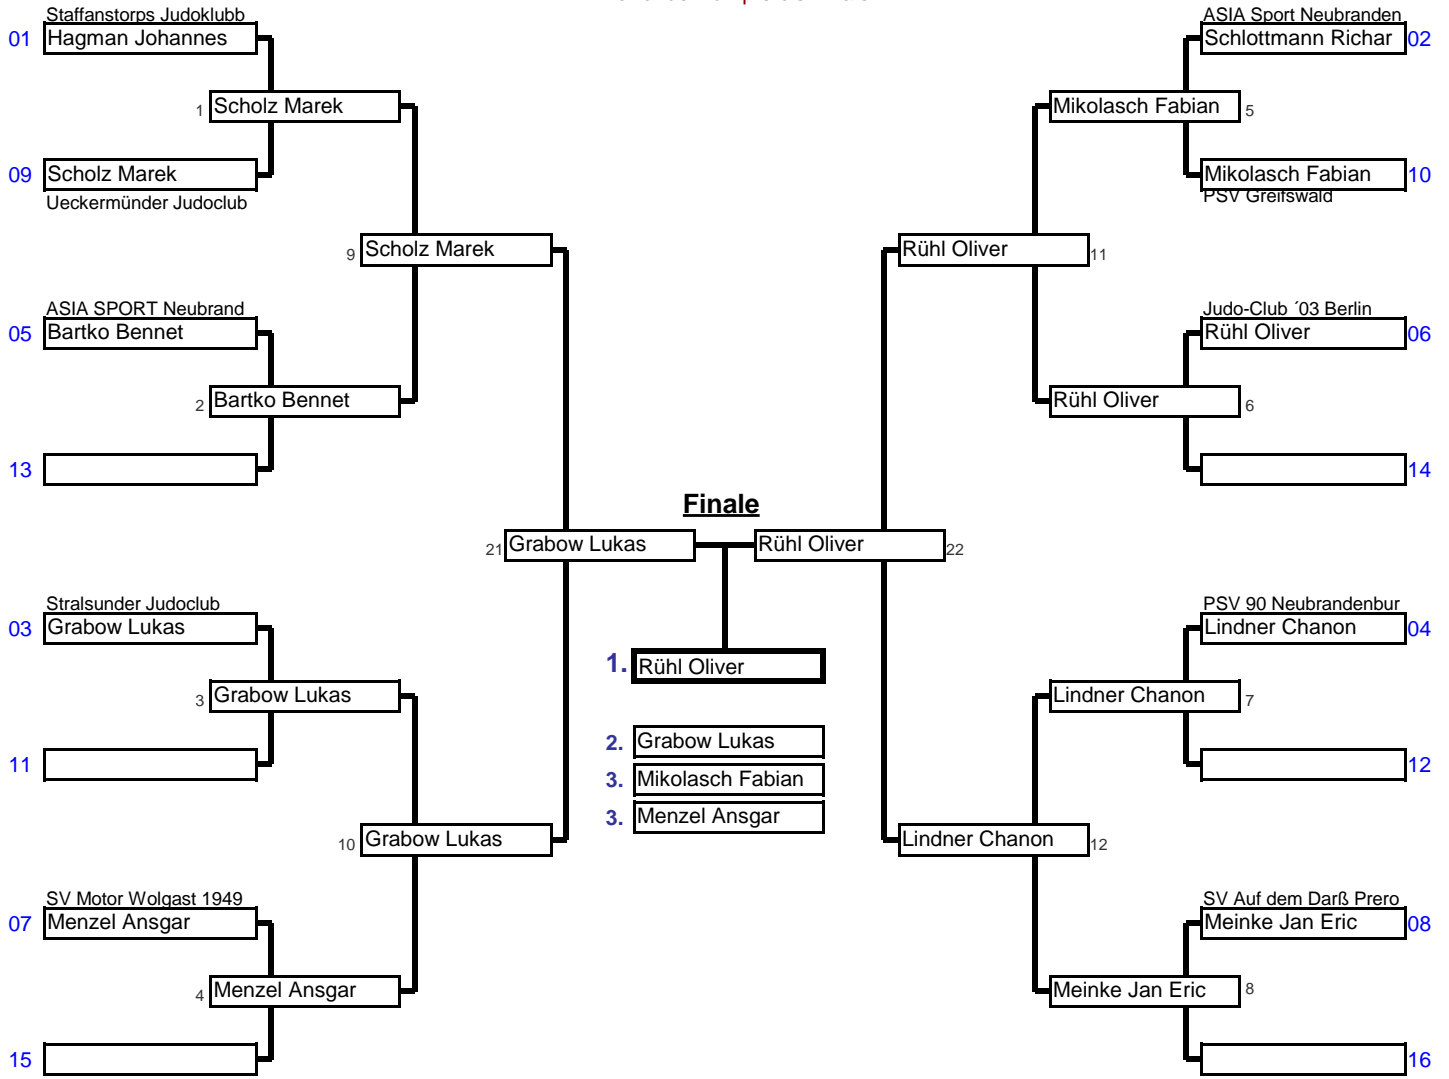

U15 männlich	40 kg	Hanse-Cup 2013	Greifswald, Mehrzweck	09./10.03.2013	10	Tln.
Doppel KO-System für bis zu 16 Teilnehmer				3 min	Matte _	

Vorrundenkämpfe bis Finale

Trostrunde