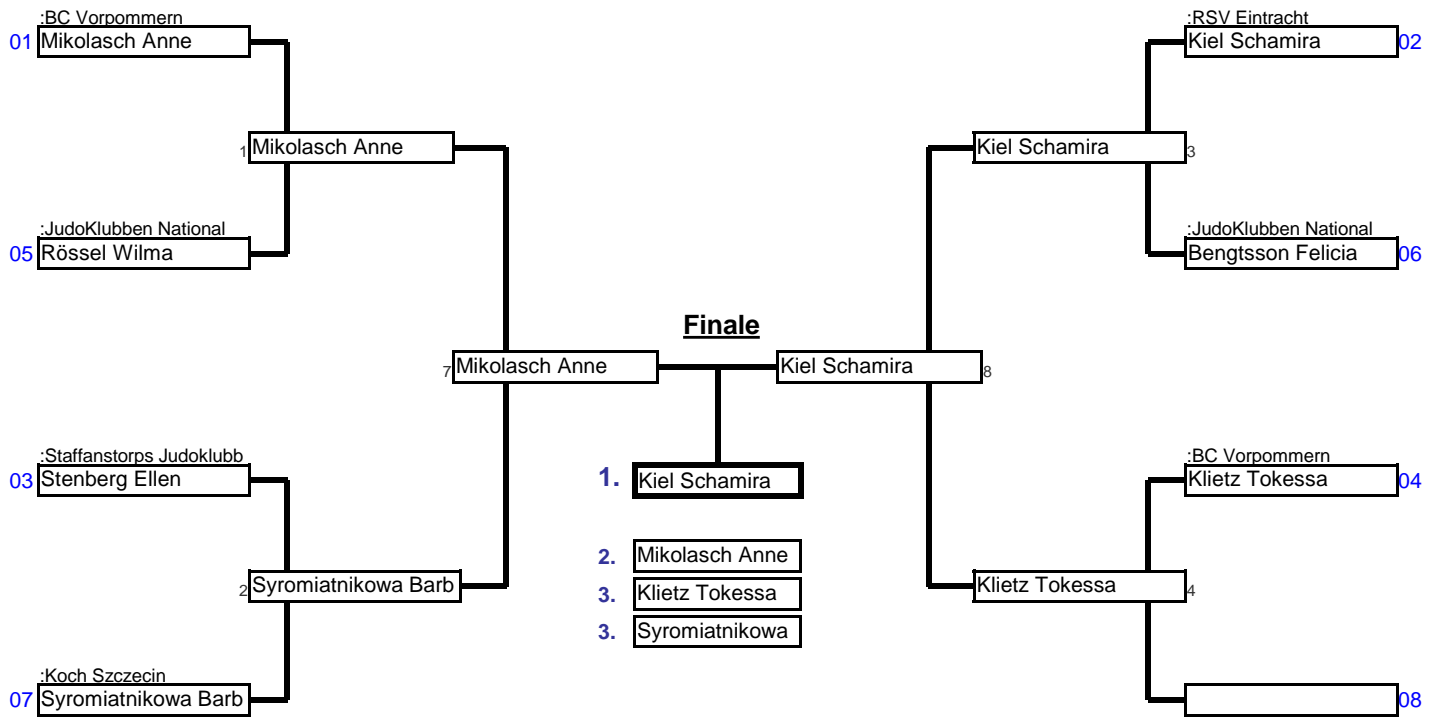

U15 weiblich	44 kg	Hanse-Cup 2016	Greifswald, Mehrzwec	12./13.03.2016	7	Tln.
Doppel KO-System für bis zu 8 Teilnehmer				3 min	Matte _	

Vorrundenkämpfe bis Finale

Trostrunde