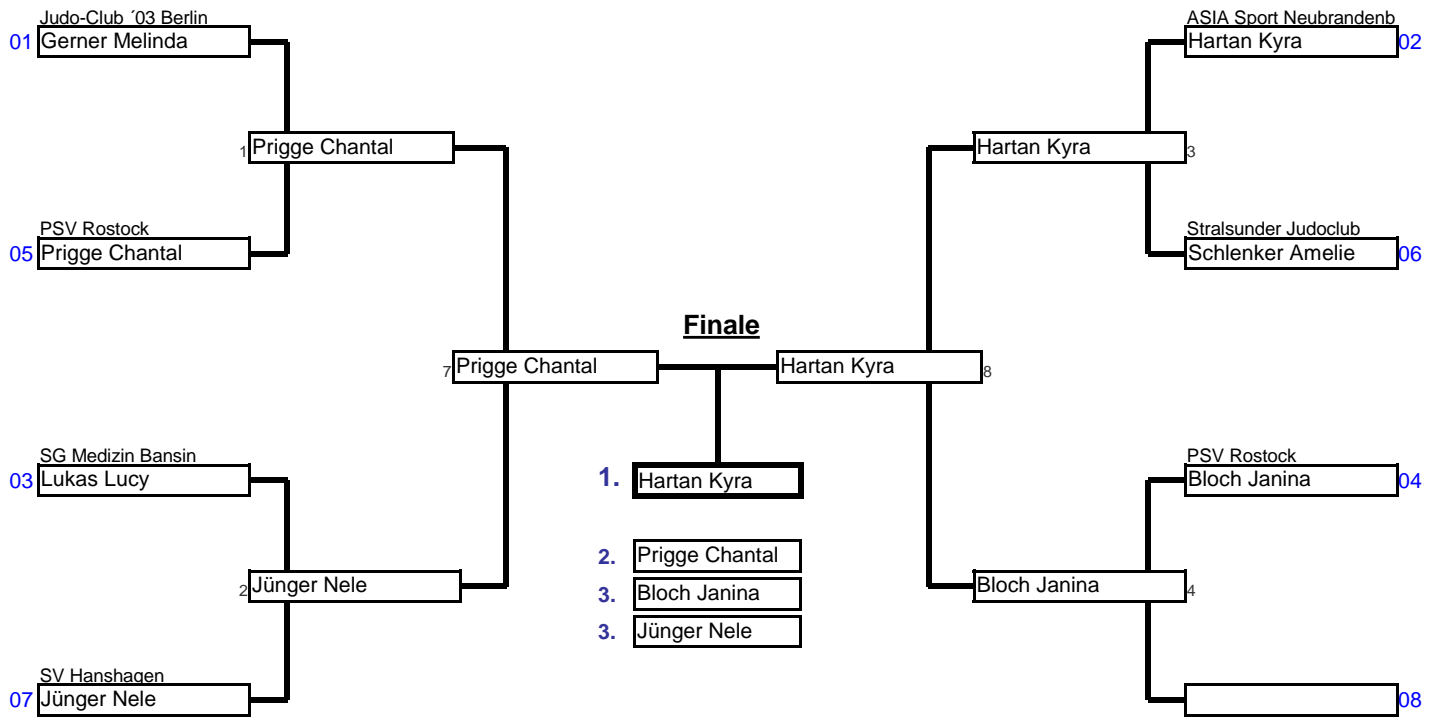

<b>U10 weiblich</b>	<b>27 kg</b>	Hanse-Cup 2017	Greifswald, Mehrzwec	01./02.04.17	7 Tln.
Doppel KO-System für bis zu 8 Teilnehmer				2 min	Matte _

Vorrundenkämpfe bis Finale

Trostrunde