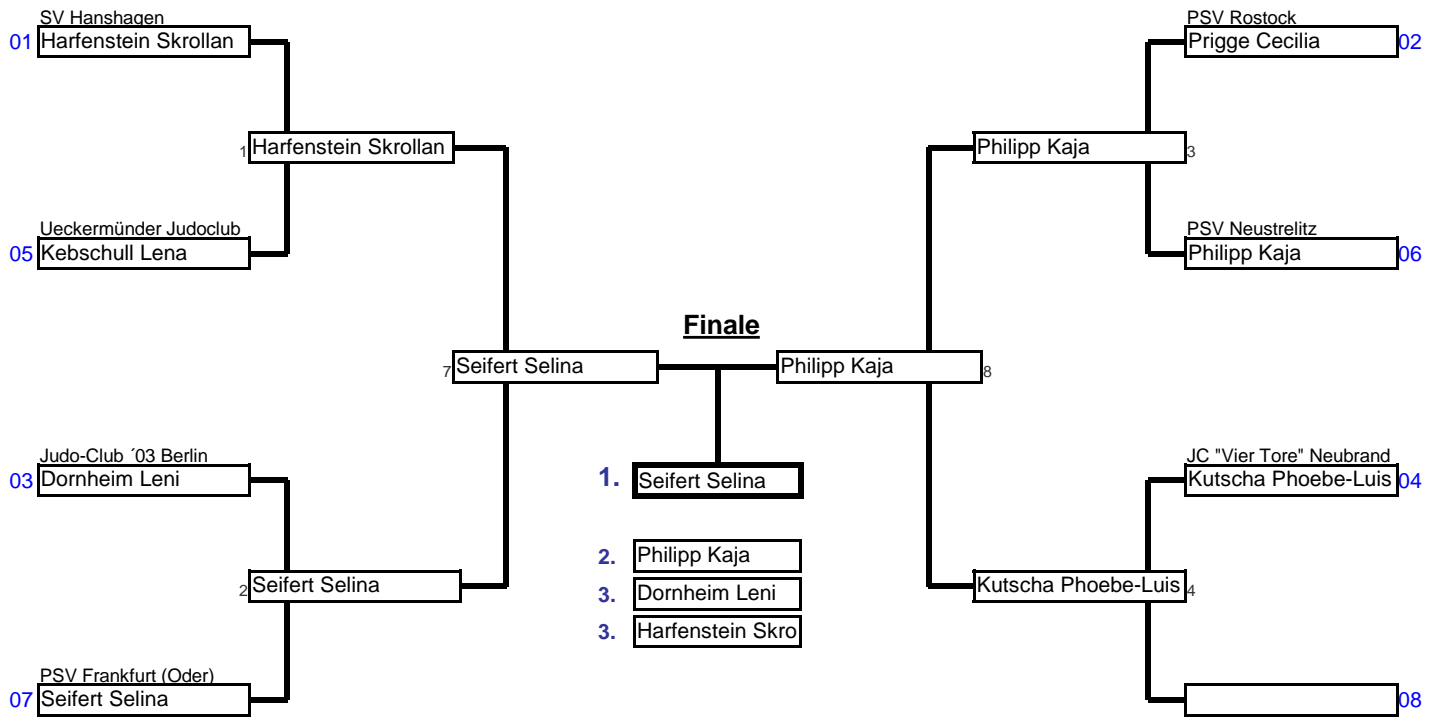

<b>U10 weiblich</b>	<b>24 kg</b>	Hanse-Cup 2017	Greifswald, Mehrzwec	01./02.04.17	7 Tln.
Doppel KO-System für bis zu 8 Teilnehmer				2 min	Matte _

Vorrundenkämpfe bis Finale

Trostrunde