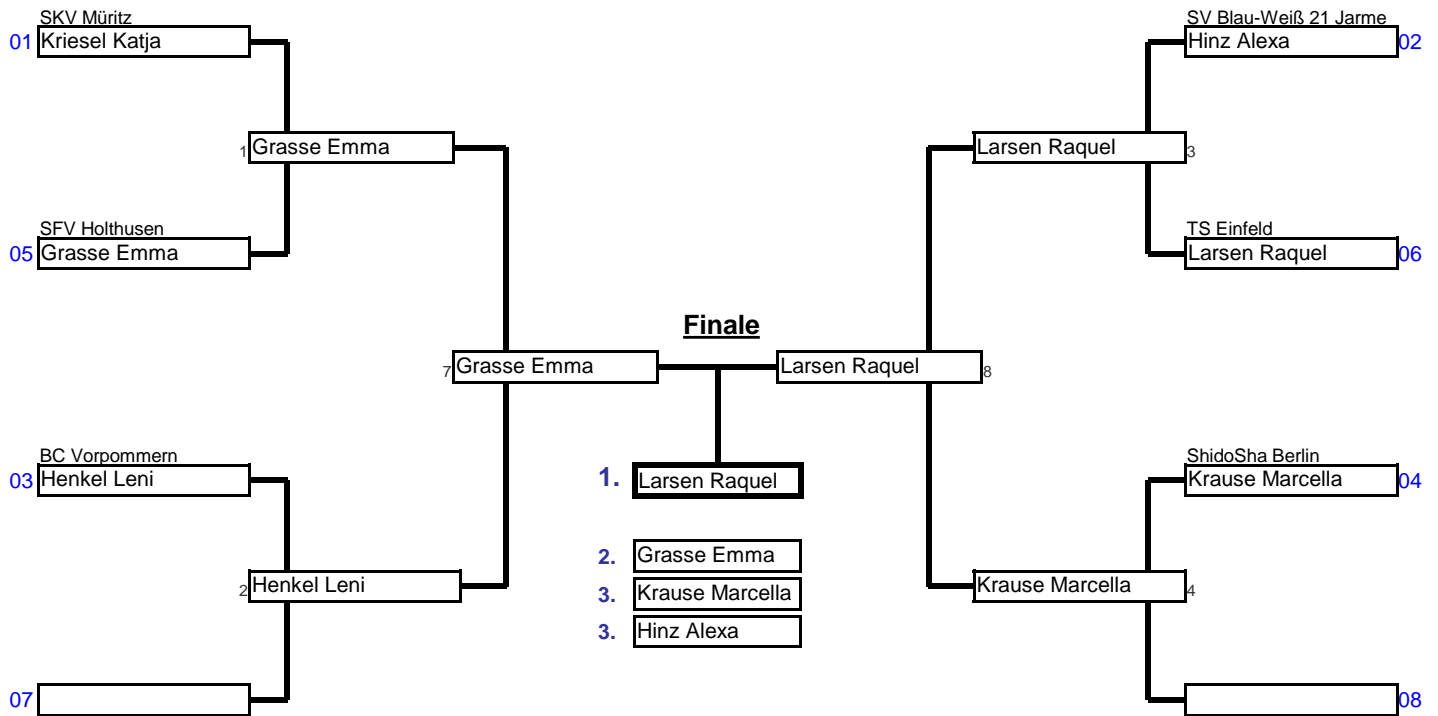

U10 weiblich	33 kg	Hanse-Cup 2017	Greifswald, Mehrzwec	01./02.04.17	6 Tln.
Doppel KO-System für bis zu 8 Teilnehmer				2 min	Matte _

Vorrundenkämpfe bis Finale

Trostrunde