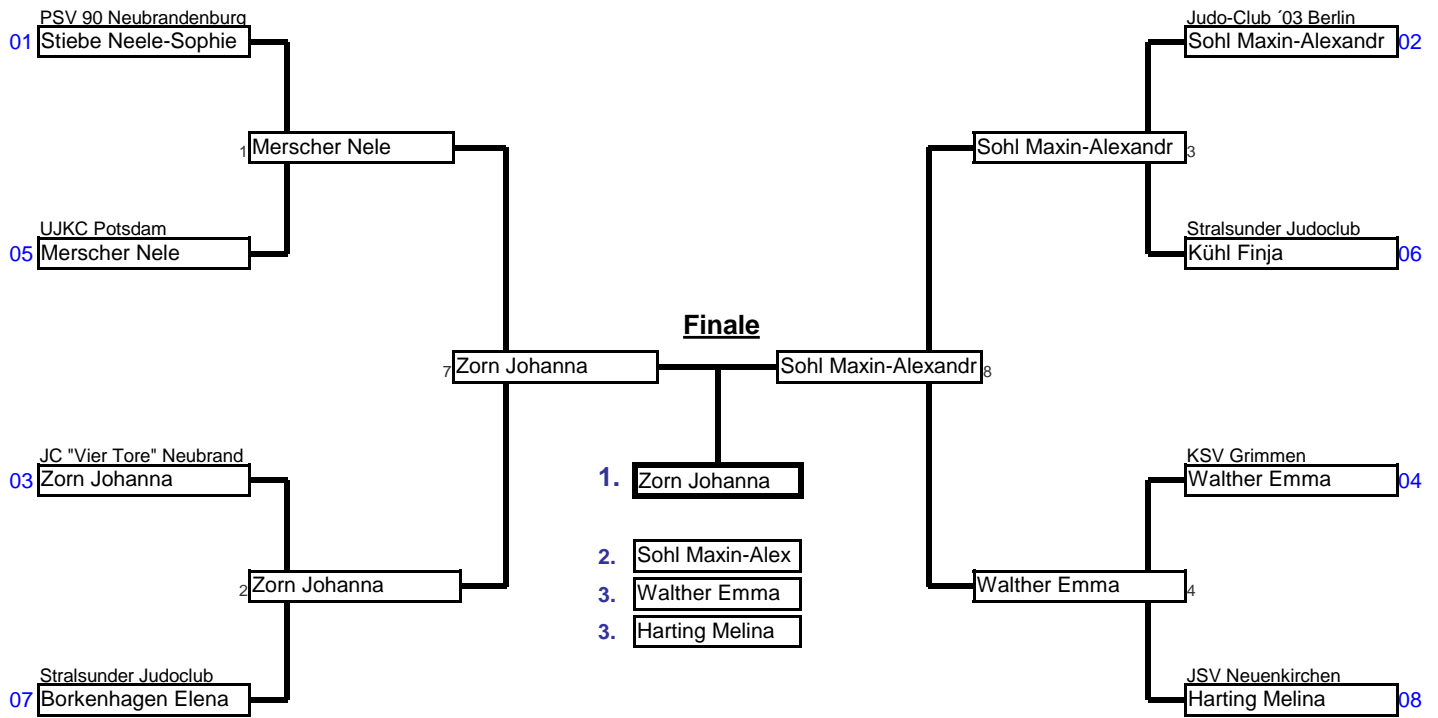

U10 weiblich	40 kg	Hanse-Cup 2017	Greifswald, Mehrzweck	01./02.04.17	8	Tln.
Doppel KO-System für bis zu 8 Teilnehmer				2 min	Matte _	

Vorrundenkämpfe bis Finale

Trostrunde