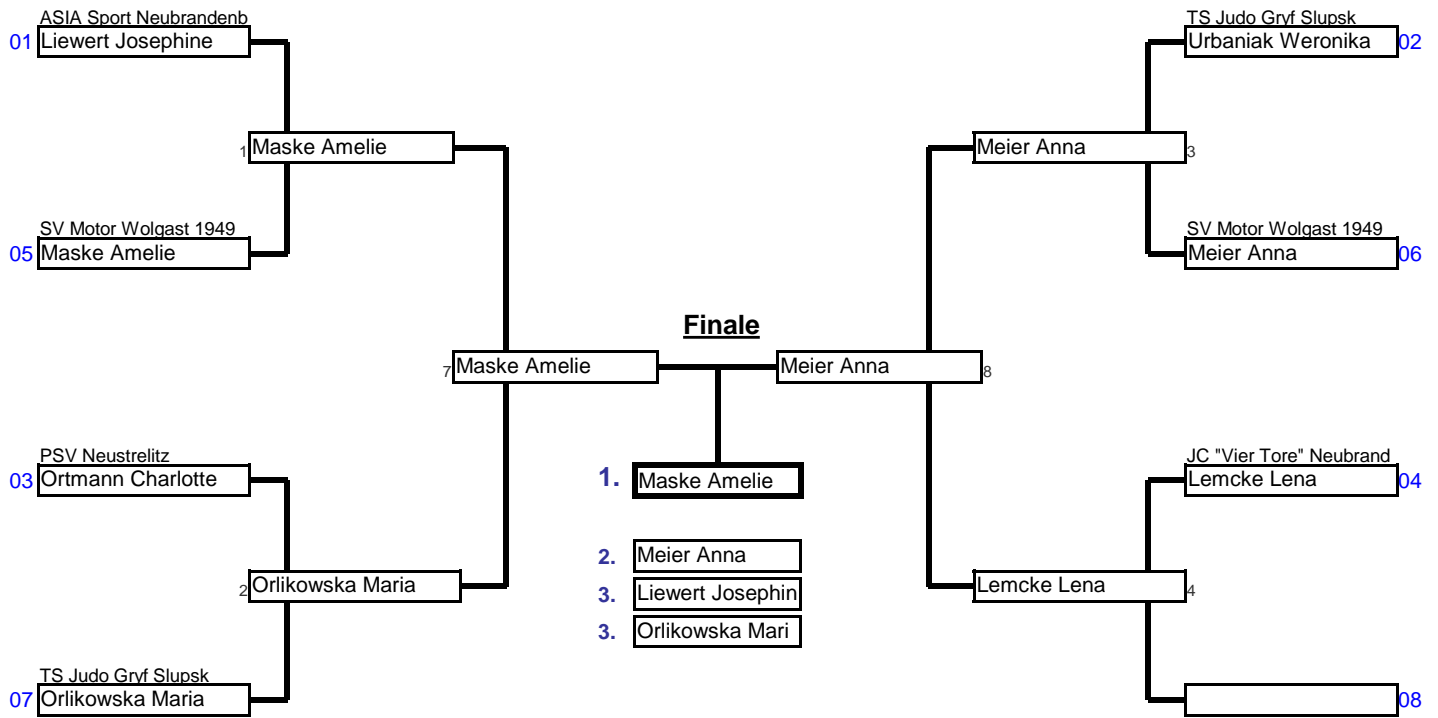

U12 weiblich	36 kg	Hanse-Cup 2017	Greifswald, Mehrzweck	01./02.04.17	7 Tln.
Doppel KO-System für bis zu 8 Teilnehmer				2 min	Matte _

Vorrundenkämpfe bis Finale

Trostrunde