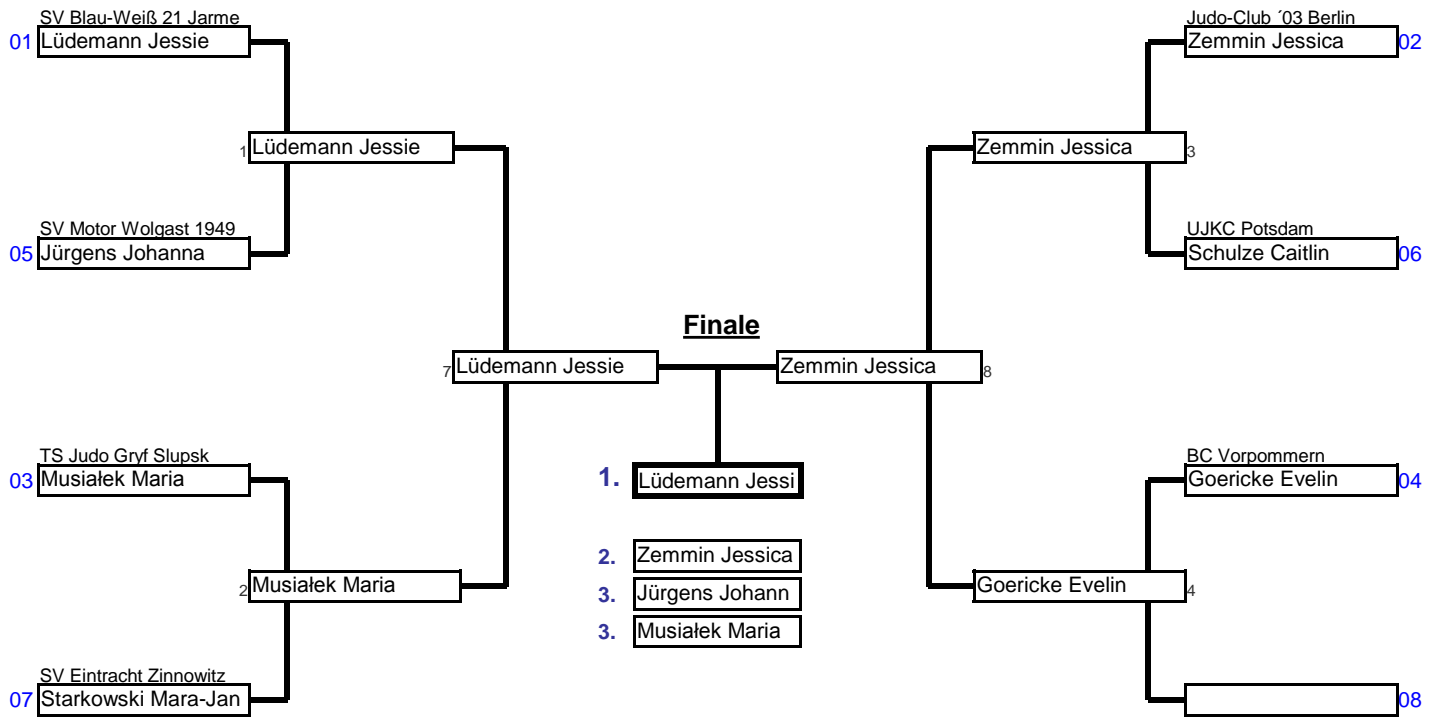

<b>U12 weiblich</b>	<b>40 kg</b>	Hanse-Cup 2017	Greifswald, Mehrzweck	01./02.04.17	7	Tln.
Doppel KO-System für bis zu 8 Teilnehmer				2 min	<b>Matte</b> _	

Vorrundenkämpfe bis Finale

Trostrunde