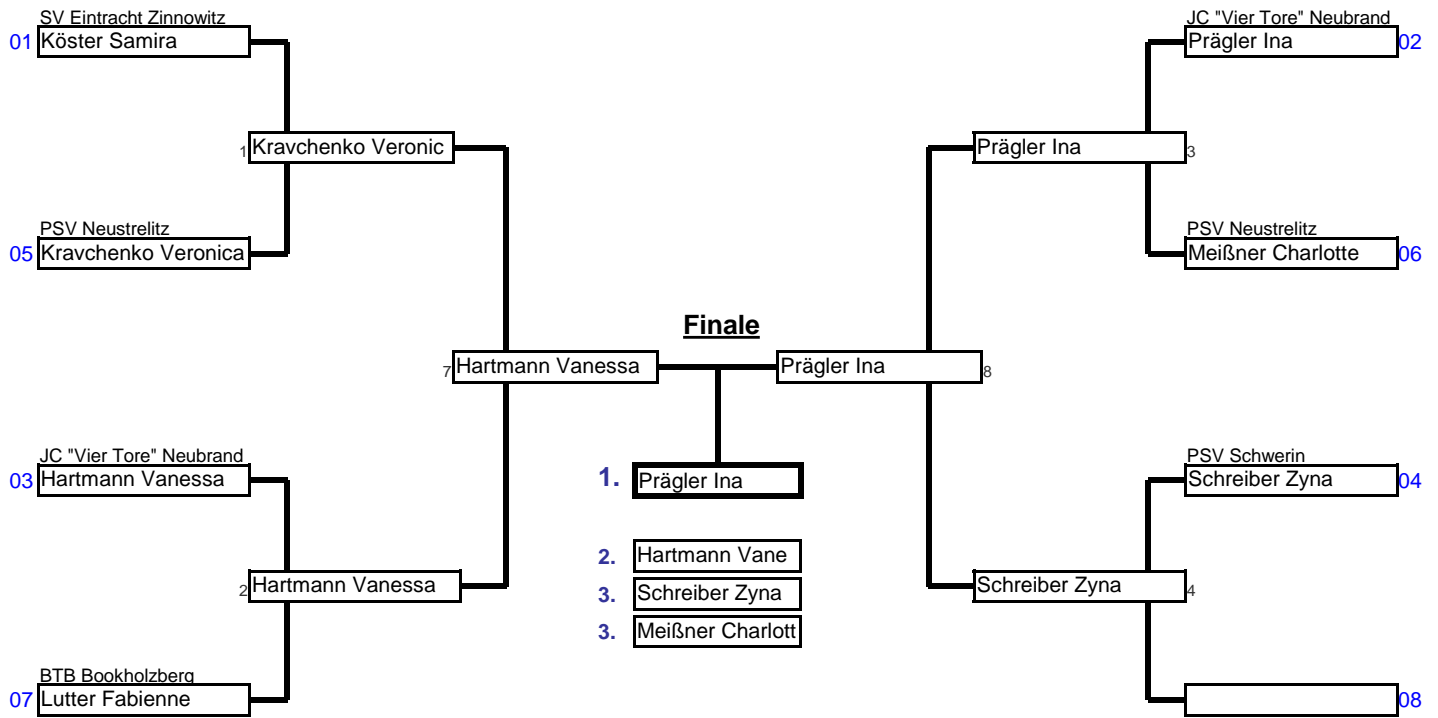

<b>U12 weiblich</b>	<b>44 kg</b>	Hanse-Cup 2017	Greifswald, Mehrzwec	01./02.04.17	7	Tln.
Doppel KO-System für bis zu 8 Teilnehmer				2 min	<b>Matte</b> _	

Vorrundenkämpfe bis Finale

Trostrunde