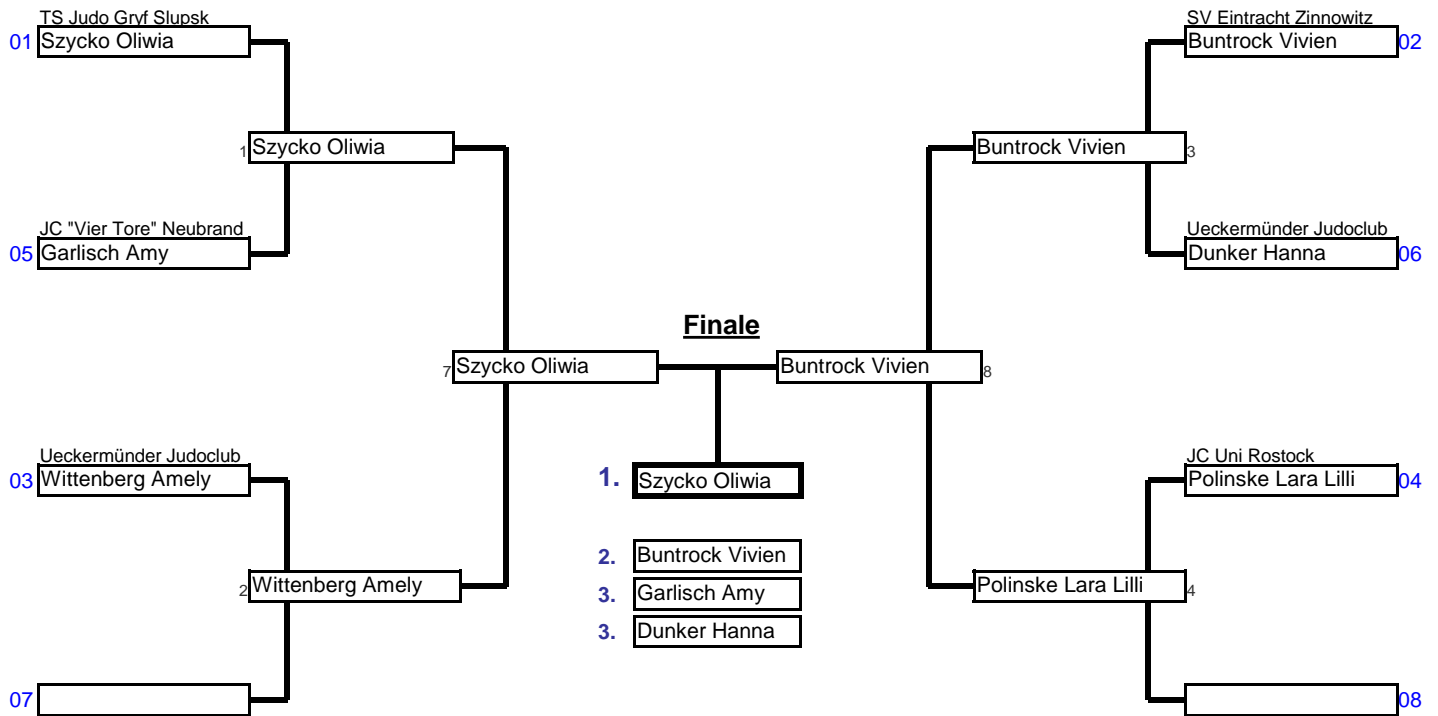

<b>U12 weiblich</b>	<b>48 kg</b>	Hanse-Cup 2017	Greifswald, Mehrzwec	01./02.04.17	6 Tln.
Doppel KO-System für bis zu 8 Teilnehmer				2 min	Matte _

Vorrundenkämpfe bis Finale

Trostrunde