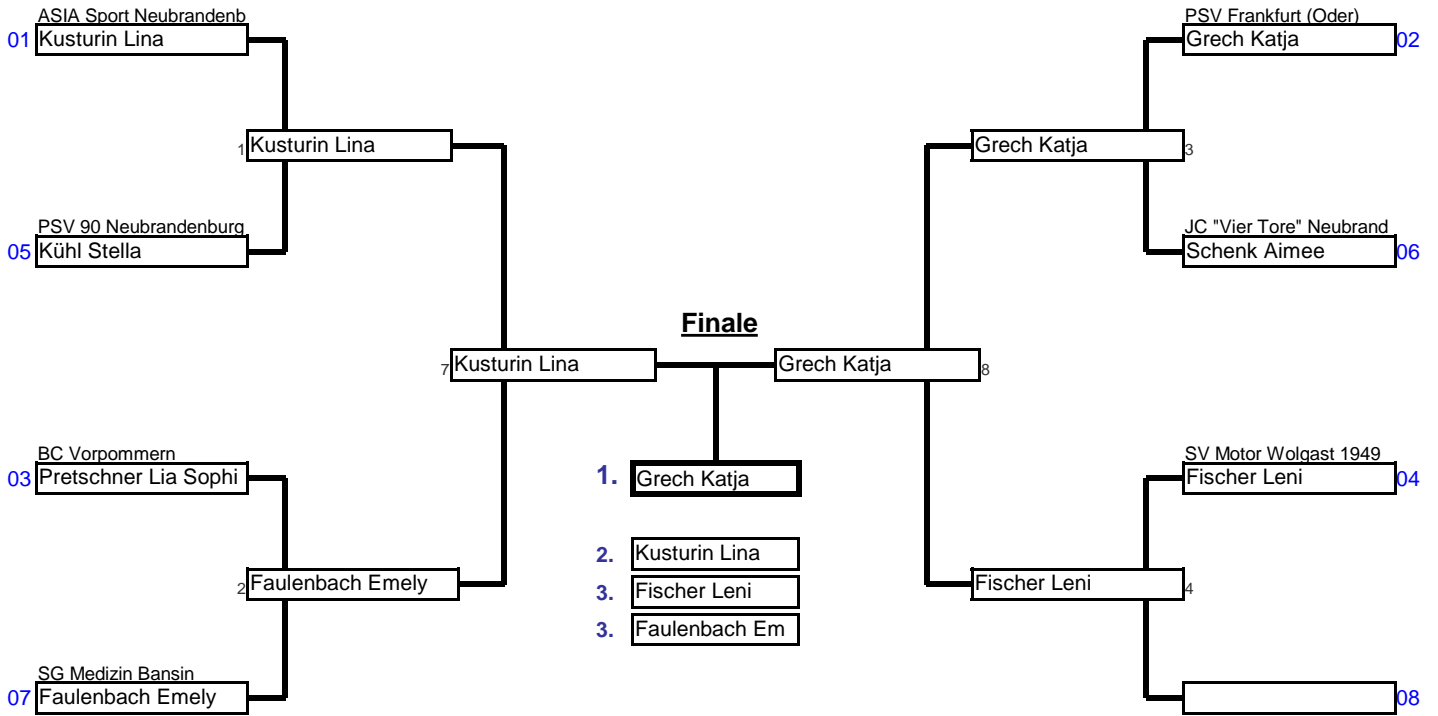

| | | | | | | |
|---|---------------|----------------|----------------------|--------------|----------------|------|
| U12 weiblich | +48 kg | Hanse-Cup 2017 | Greifswald, Mehrzwec | 01./02.04.17 | 7 | Tln. |
| Doppel KO-System für bis zu 8 Teilnehmer | | | | 2 min | Matte _ | |

Vorrundenkämpfe bis Finale

Trostrunde