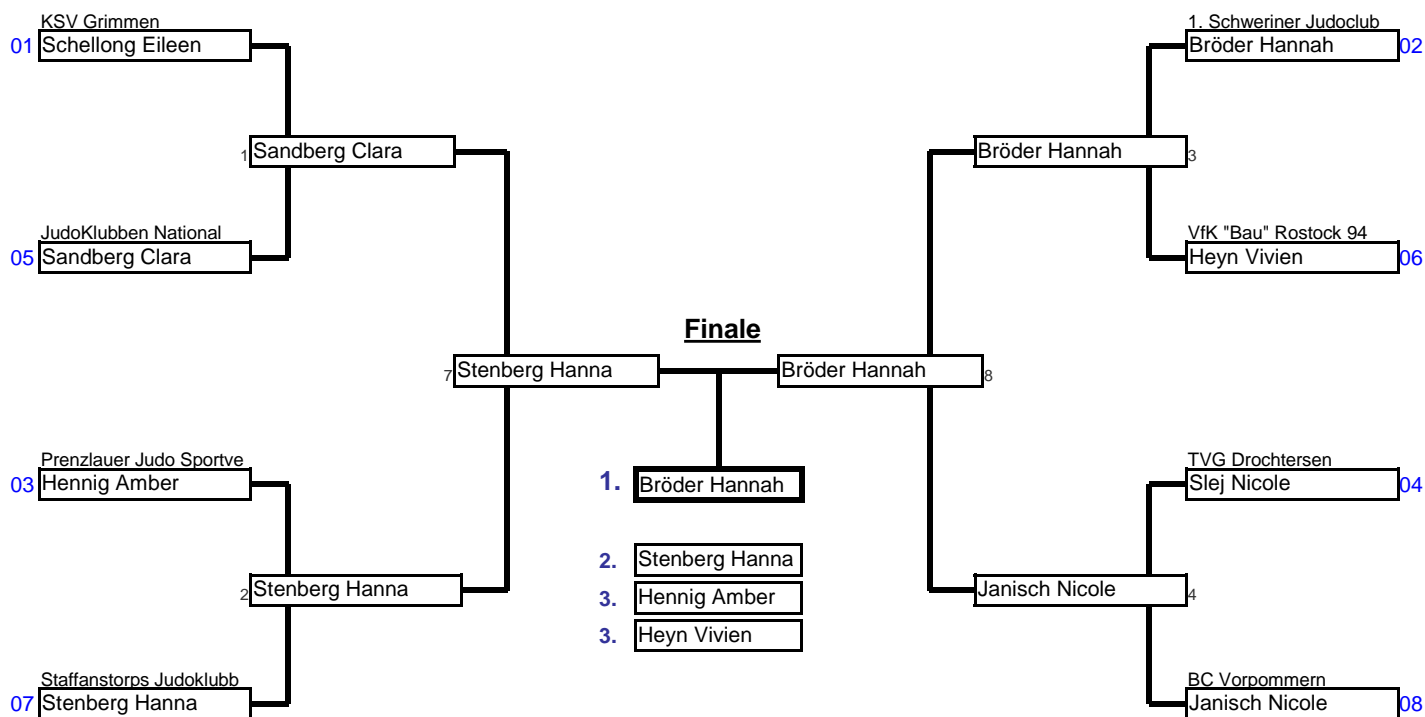

<b>U15 weiblich</b>	<b>40 kg</b>	Hanse-Cup 2017	Greifswald, Mehrzweck	01./02.04.17	8 Tln.
Doppel KO-System für bis zu 8 Teilnehmer				3 min	Matte _

Vorrundenkämpfe bis Finale

Trostrunde