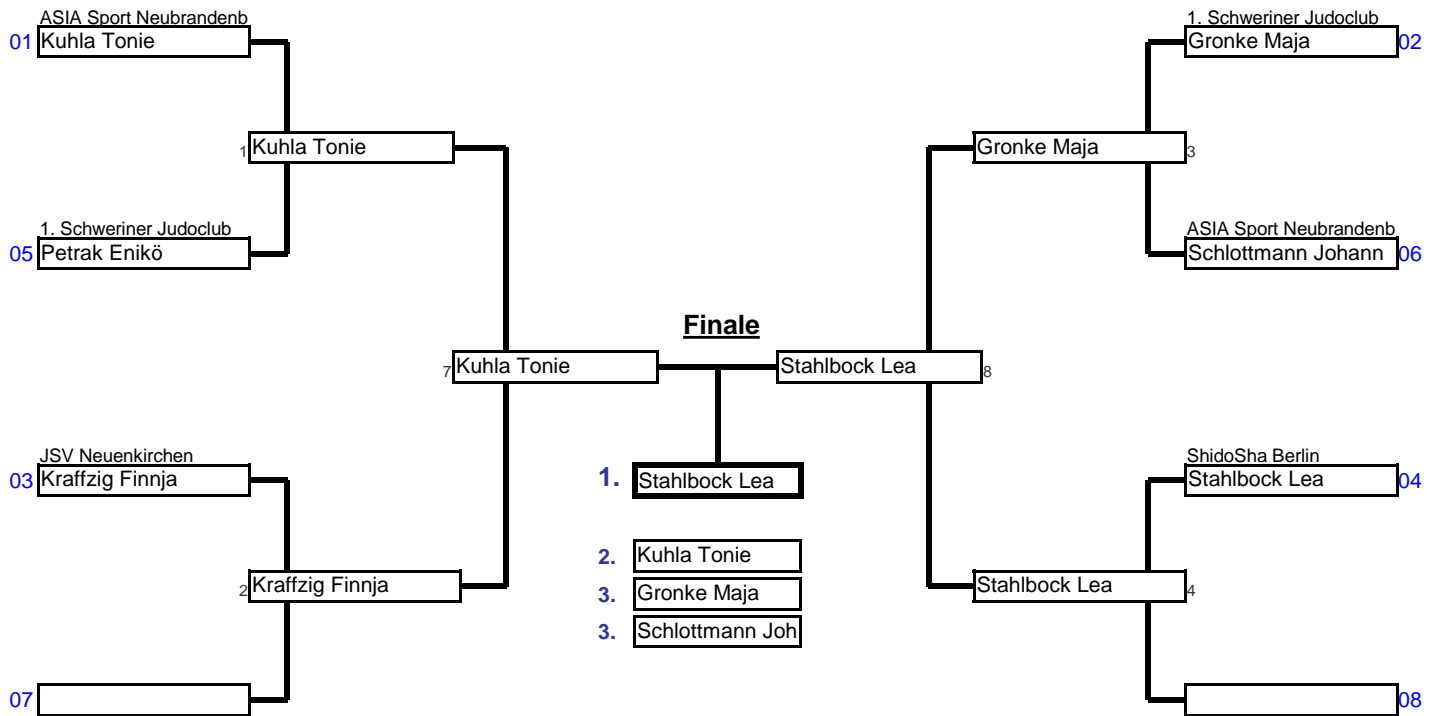

U15 weiblich	44 kg	Hanse-Cup 2017	Greifswald, Mehrzweck	01./02.04.17	6 Tln.
Doppel KO-System für bis zu 8 Teilnehmer				3 min	Matte _

Vorrundenkämpfe bis Finale

Trostrunde