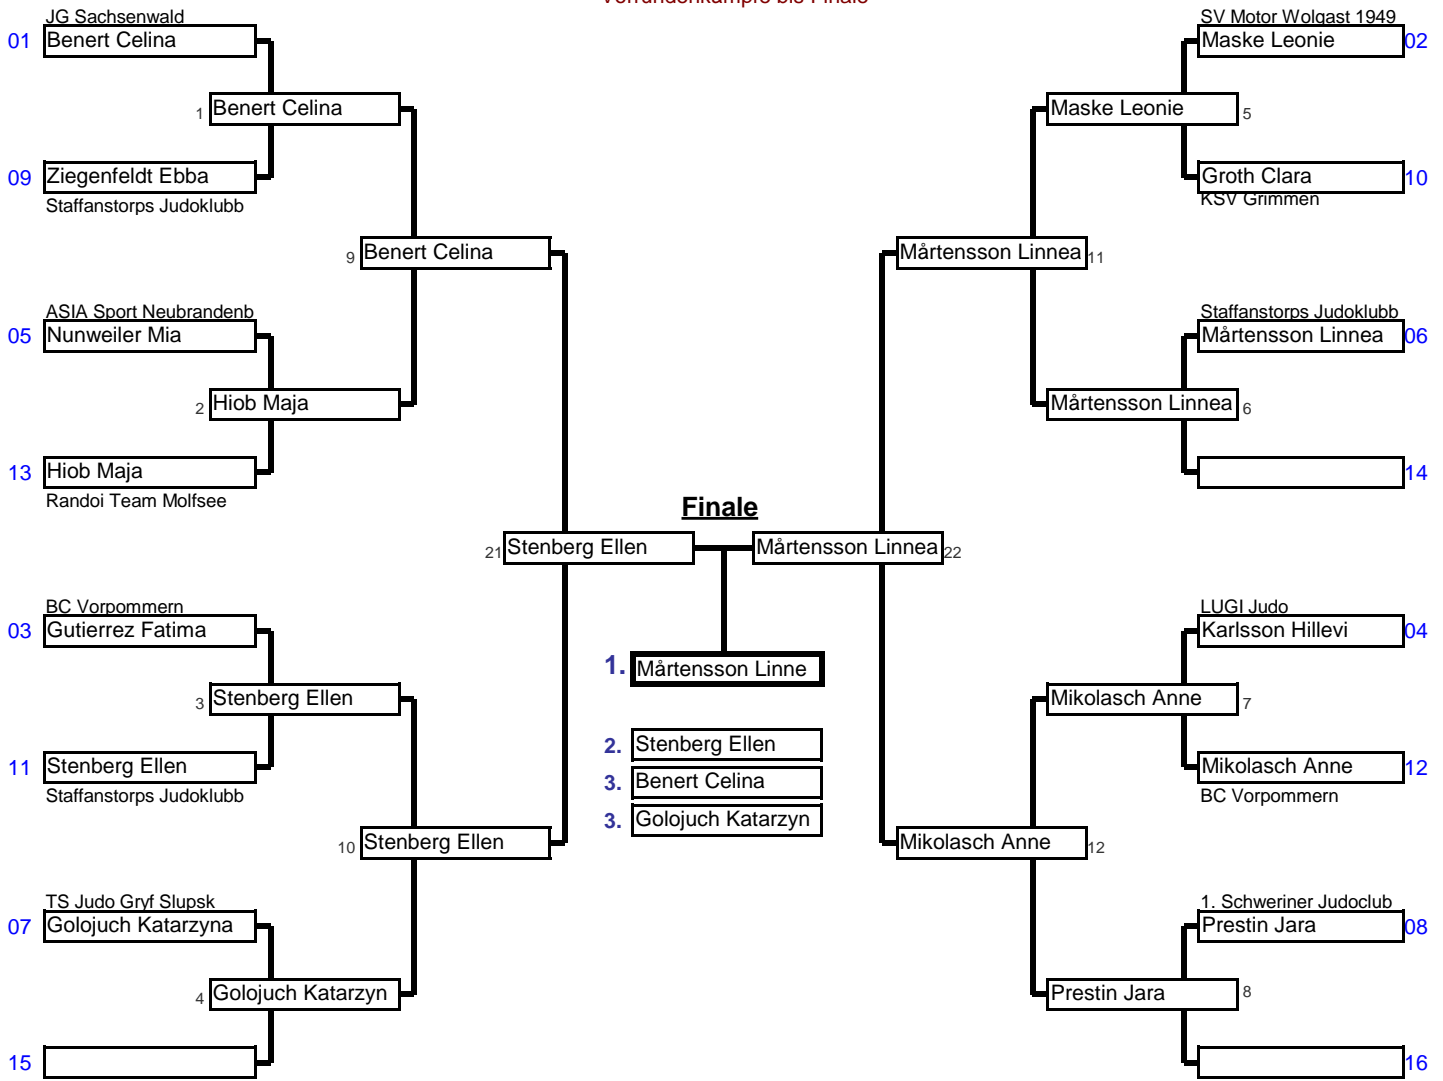

U15 weiblich	48 kg	Hanse-Cup 2017	Greifswald, Mehrzweck	01./02.04.17	13 Tln.
Doppel KO-System für bis zu 16 Teilnehmer				3 min	Matte _

Vorrundenkämpfe bis Finale

Trostrunde