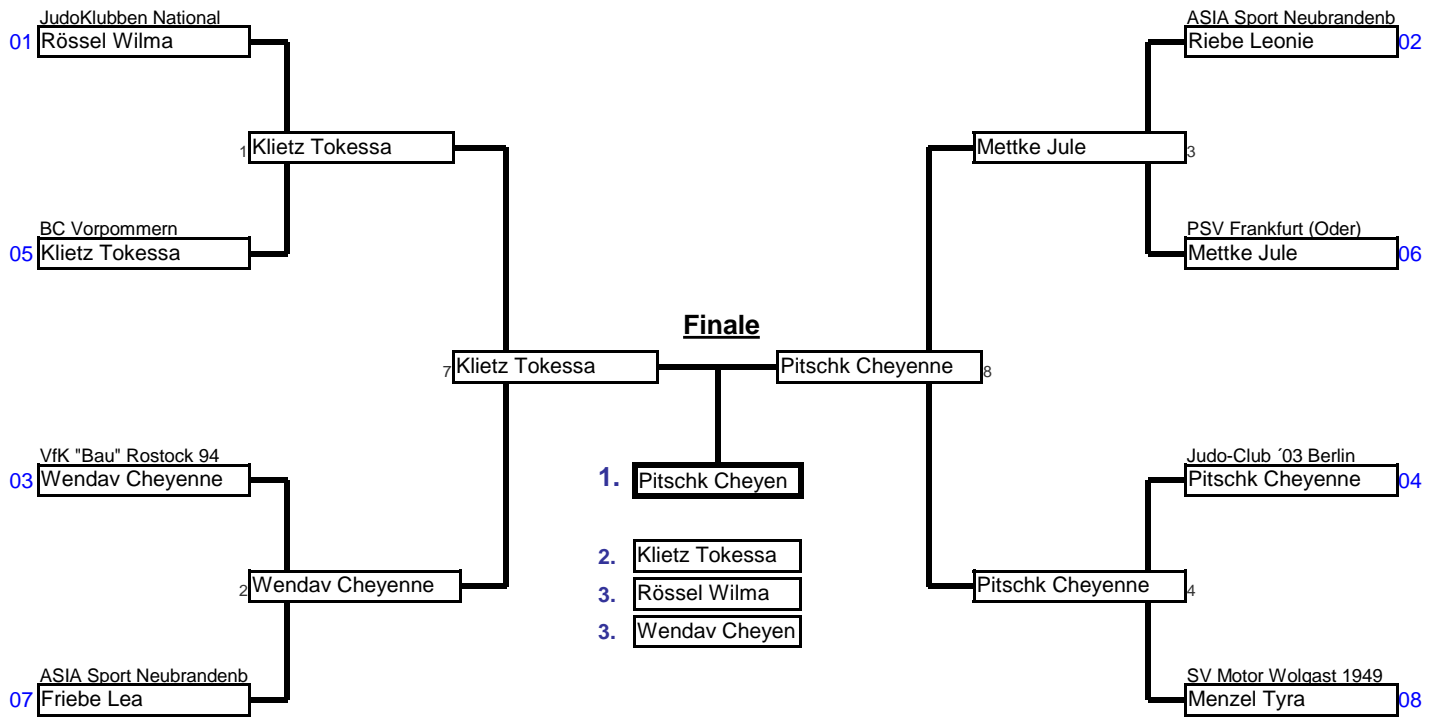

U15 weiblich	52 kg	Hanse-Cup 2017	Greifswald, Mehrzweck	01./02.04.17	8 Tln.
Doppel KO-System für bis zu 8 Teilnehmer				3 min	Matte _

Vorrundenkämpfe bis Finale

Trostrunde