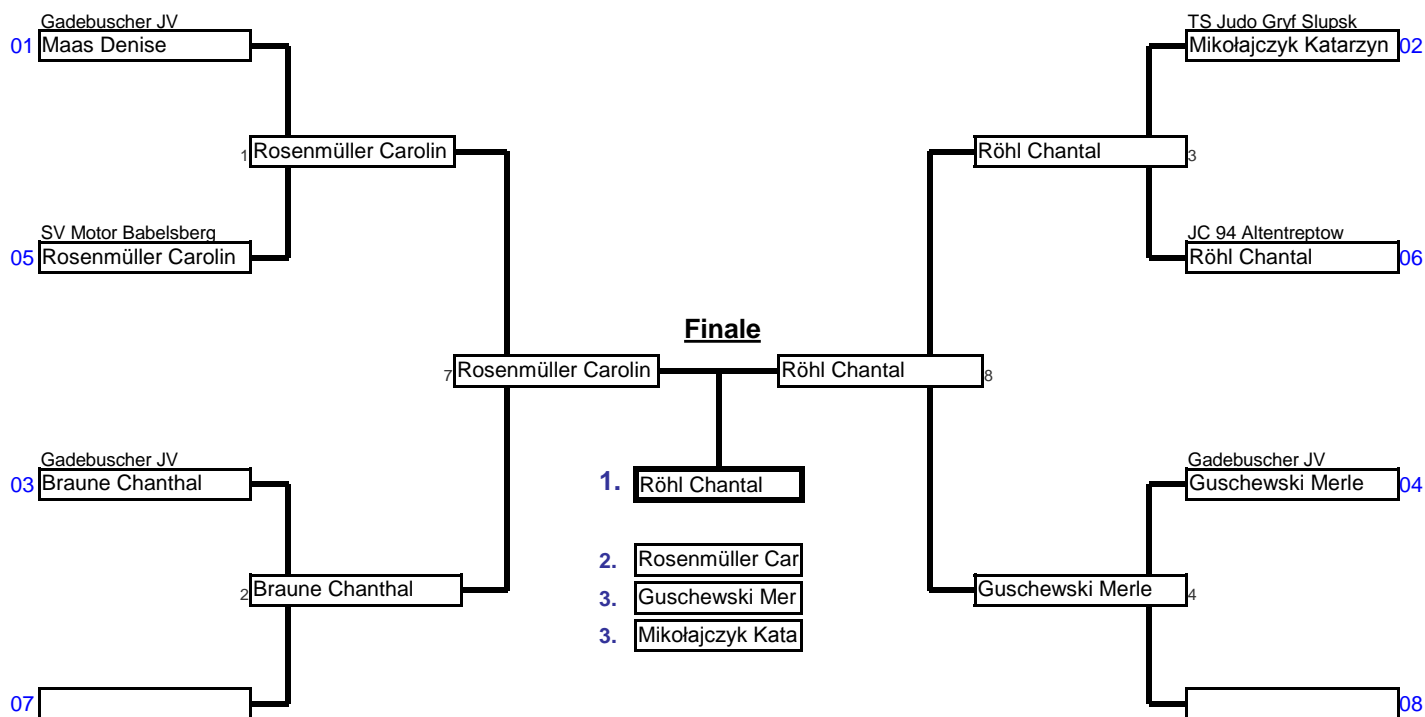

U15 weiblich	63 kg	Hanse-Cup 2017	Greifswald, Mehrzwec	01./02.04.17	6 Tln.
Doppel KO-System für bis zu 8 Teilnehmer				3 min	Matte _

Vorrundenkämpfe bis Finale

Trostrunde